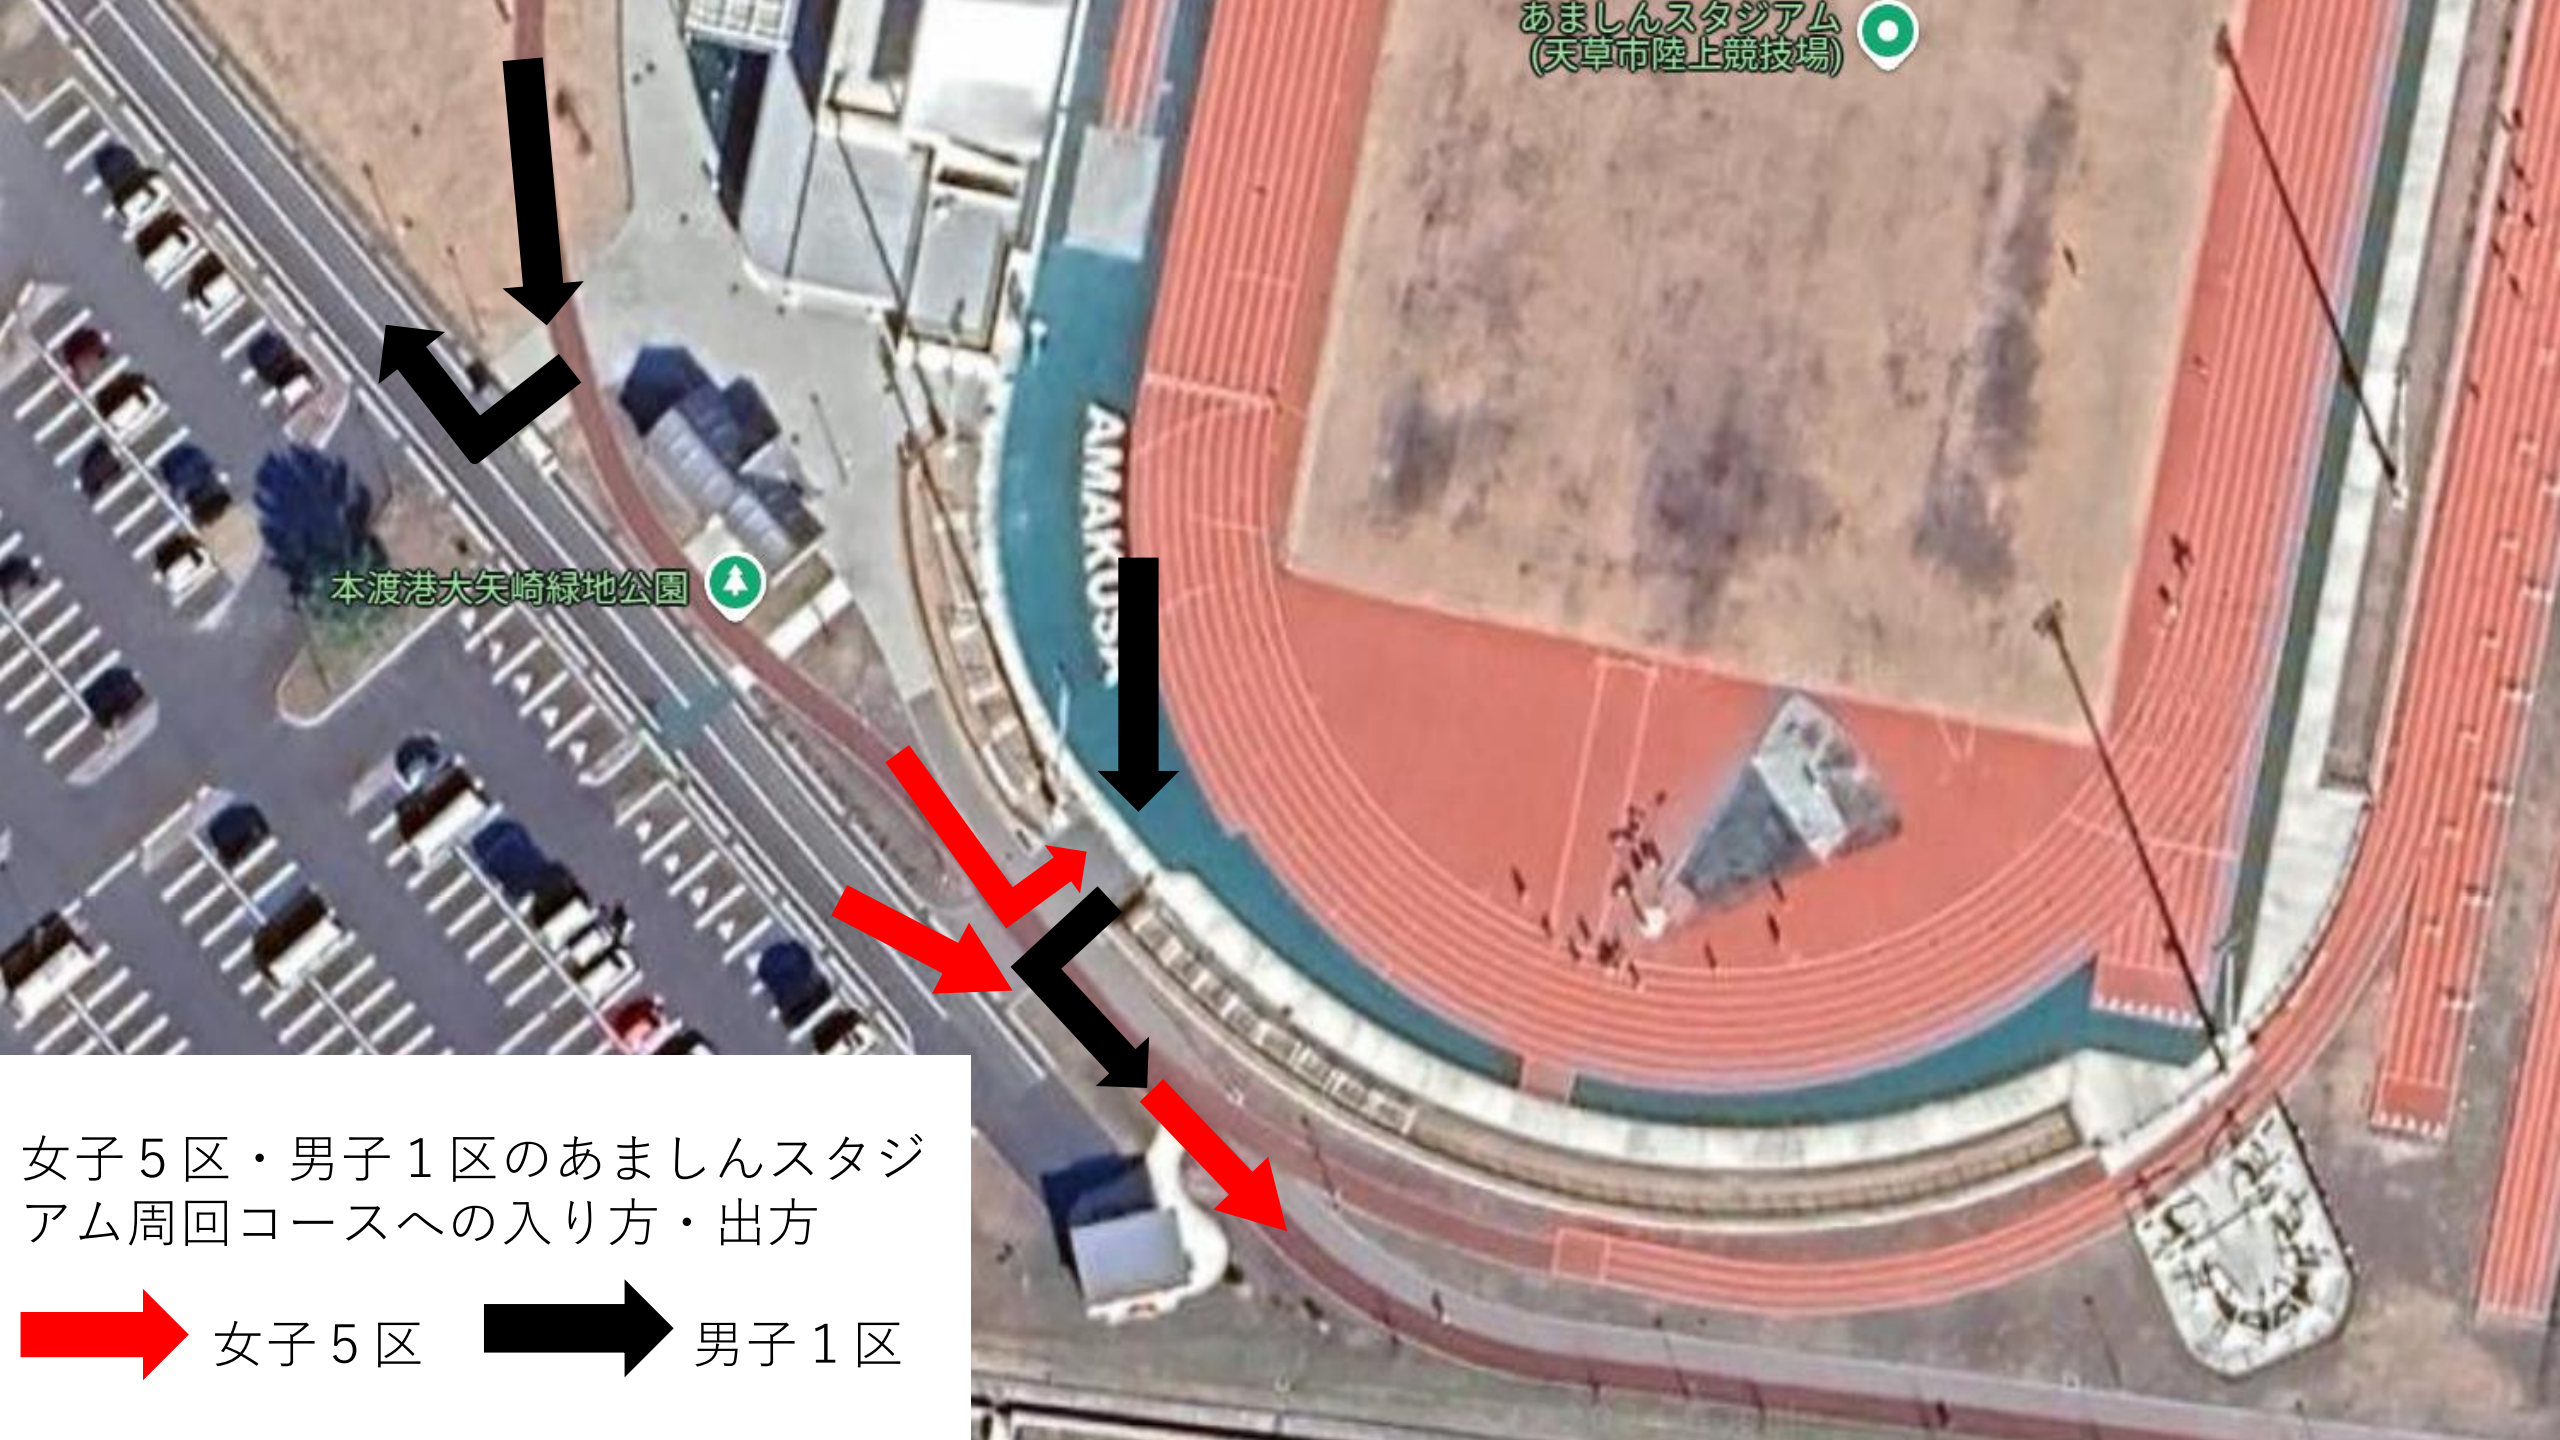

あましんスタジアム
(天草市陸上競技場)

本渡港大矢崎緑地公園

女子5区・男子1区のあましんスタジアム周回コースへの入り方・出方

 女子5区  男子1区

女子5区

本渡中学校

→ のように周回コースを進んだ後トラックに入り1周しフィニッシュ

アスファルト部分も走行可能

男子 1区

本渡中学校

トラックを1周後
→ のように
周回コースを進み
ロードに出る

アスファルト部
分も走行可能