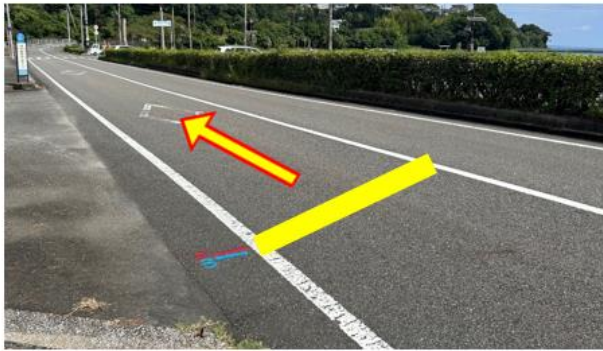

男子 スタート・ゴール・中継所・折り返し

【スタート】 200m走スタート地点より10m手前

【第1中継所】 茂木根海水浴場入り口バス停前

【第2中継所】

佐伊津漁港前

【3区 折り返し】坂瀬川御領線1車線になる手前

【 第3中継所 】 オリーブ園入り口付近

【 第4中継所 】 天草病院手前

【 第5中継所 】 崎明瀬バス停前

【 男子ゴール 】バックストレート側
400H7レーン3台目