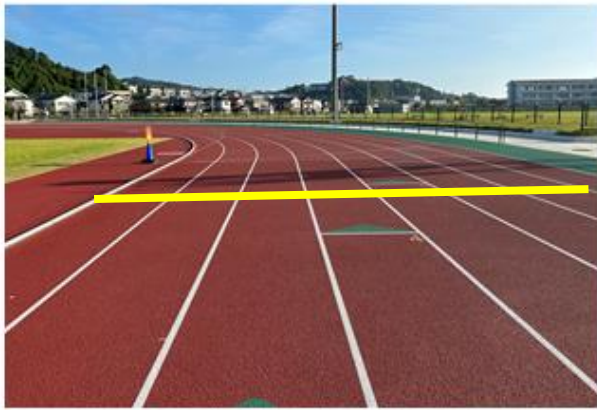

男子 スタート・ゴール・中継所・折り返し

【スタート】 200m走スタート地点より10m手前

【第1中継所】 茂木根海水浴場入り口バス停前

【第2中継所】

佐伊津漁港前

【3区 折り返し】坂瀬川御領線1車線になる手前

【 第3中継所 】 オリーブ園入り口付近

【 第4中継所 】 天草病院手前