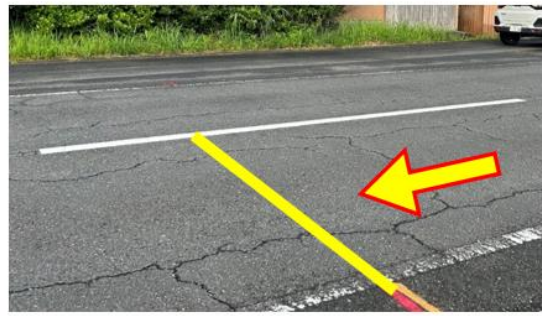

男子 スタート・ゴール・中継所・折り返し

【スタート】 200m走スタート地点より10m手前

【第1中継所】 茂木根海水浴場入り口バス停前

【第2中継所】

佐伊津漁港前

【3区 折り返し】坂瀬川御領線1車線になる手前

【 第3中継所 】 オリーブ園入り口付近

【 第4中継所 】 天草病院手前

【 第5中継所 】 崎明瀬バス停前

【 男子ゴール 】バックストレート側
400H7レーン3台目