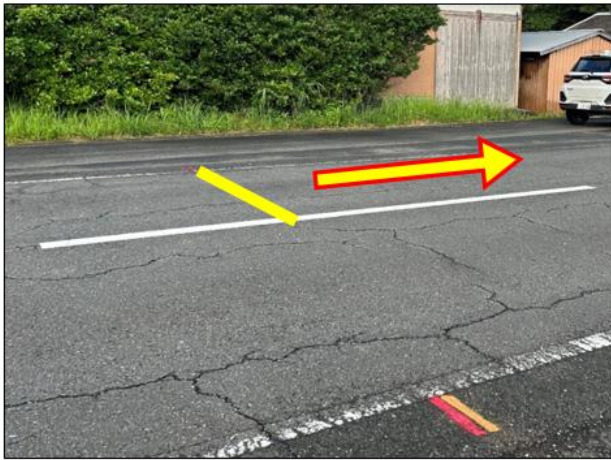

女子

スタート・ゴール・中継所・折り返し

【女子スタート】テイクオーバーゾーンの入口

【第1中継所】

崎明瀬バス停前

【第2中継所】

佐伊津漁港前

【 3区折り返し 】