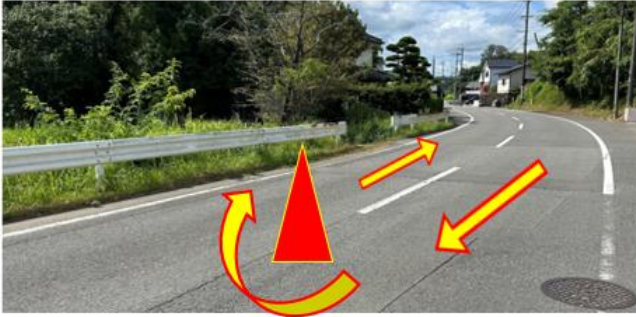

女子

スタート・ゴール・中継所・折り返し

【女子スタート】テイクオーバーゾーンの入口

【第1中継所】

崎明瀬バス停前

【第2中継所】

佐伊津漁港前

【 3区折り返し 】

旧佐伊津中前

【 第3中継所 】

JAガソリンスタンド裏

【 第4中継所 】 茂木根海水浴場駐車場内

入口

【 中継所 】

出口

【 女子ゴール 】バックストレート側
400H7レーン3台目付近