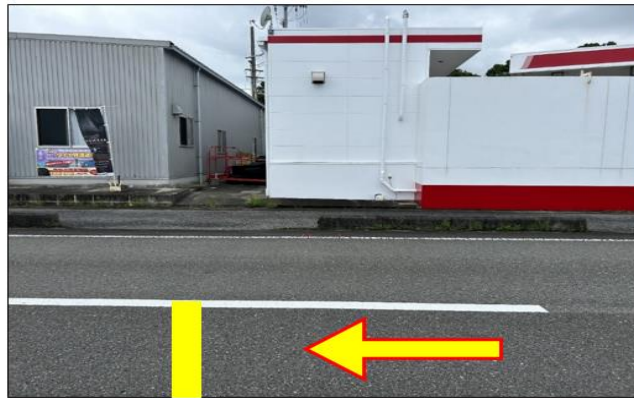

女子

スタート・ゴール・中継所・折り返し

【女子スタート】テイクオーバーゾーンの入口

【第1中継所】

崎明瀬バス停前

【第2中継所】

佐伊津漁港前

【 3区折り返し 】

旧佐伊津中前

【 第3中継所 】

JAガソリンスタンド裏

【 第4中継所 】 茂木根海水浴場駐車場内

入口

【 中継所 】

出口

【 女子ゴール 】バックストレート側
400H7レーン3台目付近