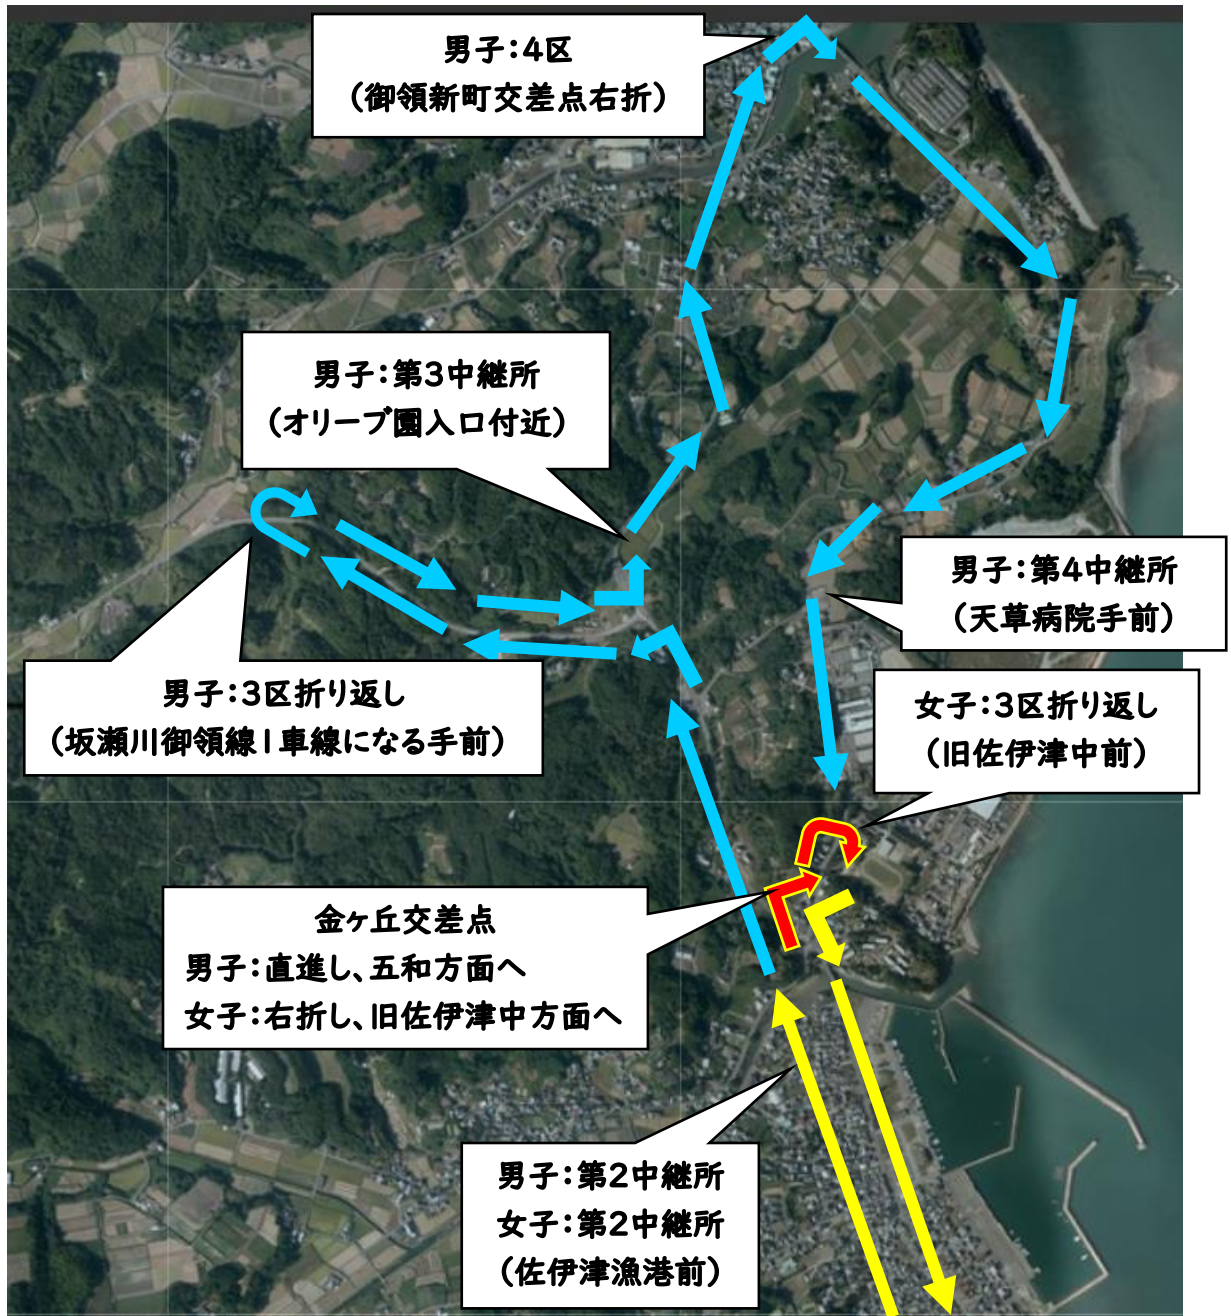

# R6 駅伝コース全体図

**(女子)**

**スタート** リレー4走テイクオーバーゾーン入り口 → トラックを1周 → 公道へ

**ゴール** 公道 → 公園内1kmコース1周 → トラックを1周 → 1500mスタート地点から39m先がゴール

**(男子)**

**スタート** 200mスタート地点から10m手前 → トラックを1周 → 公園内1kmコース1周 → 公道へ

**ゴール** 公道 → トラック1周 → 400H7レーン3台目の目印付近でゴール