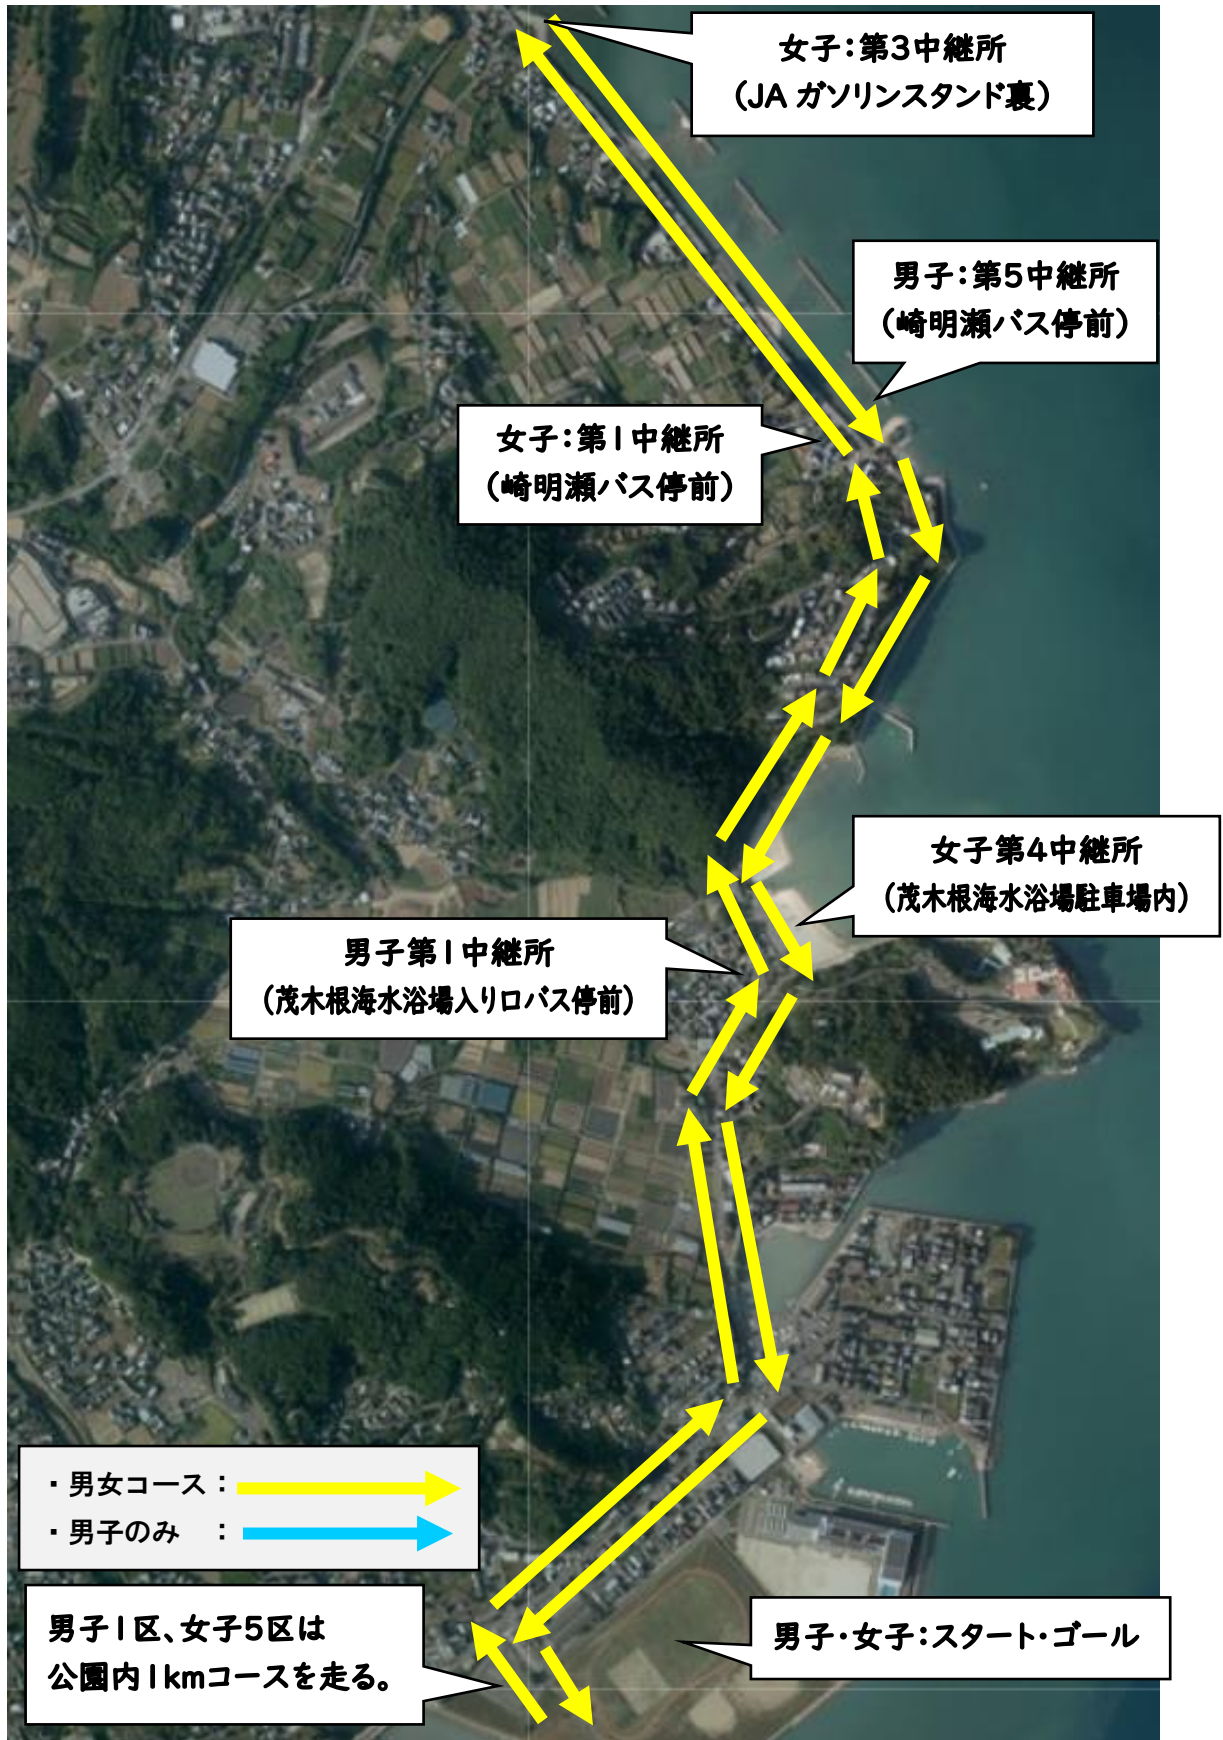

# R6 駅伝コース全体図

**(女子)**

**スタート** リレー4走テイクオーバーゾーン入り口 → トラックを1周 → 公道へ

**ゴール** 公道 → 公園内1kmコース1周 → トラックを1周 → 1500mスタート地点から39m先がゴール

**(男子)**

**スタート** 200mスタート地点から10m手前 → トラックを1周 → 公園内1kmコース1周 → 公道へ

**ゴール** 公道 → トラック1周 → 400H7レーン3台目の目印付近でゴール