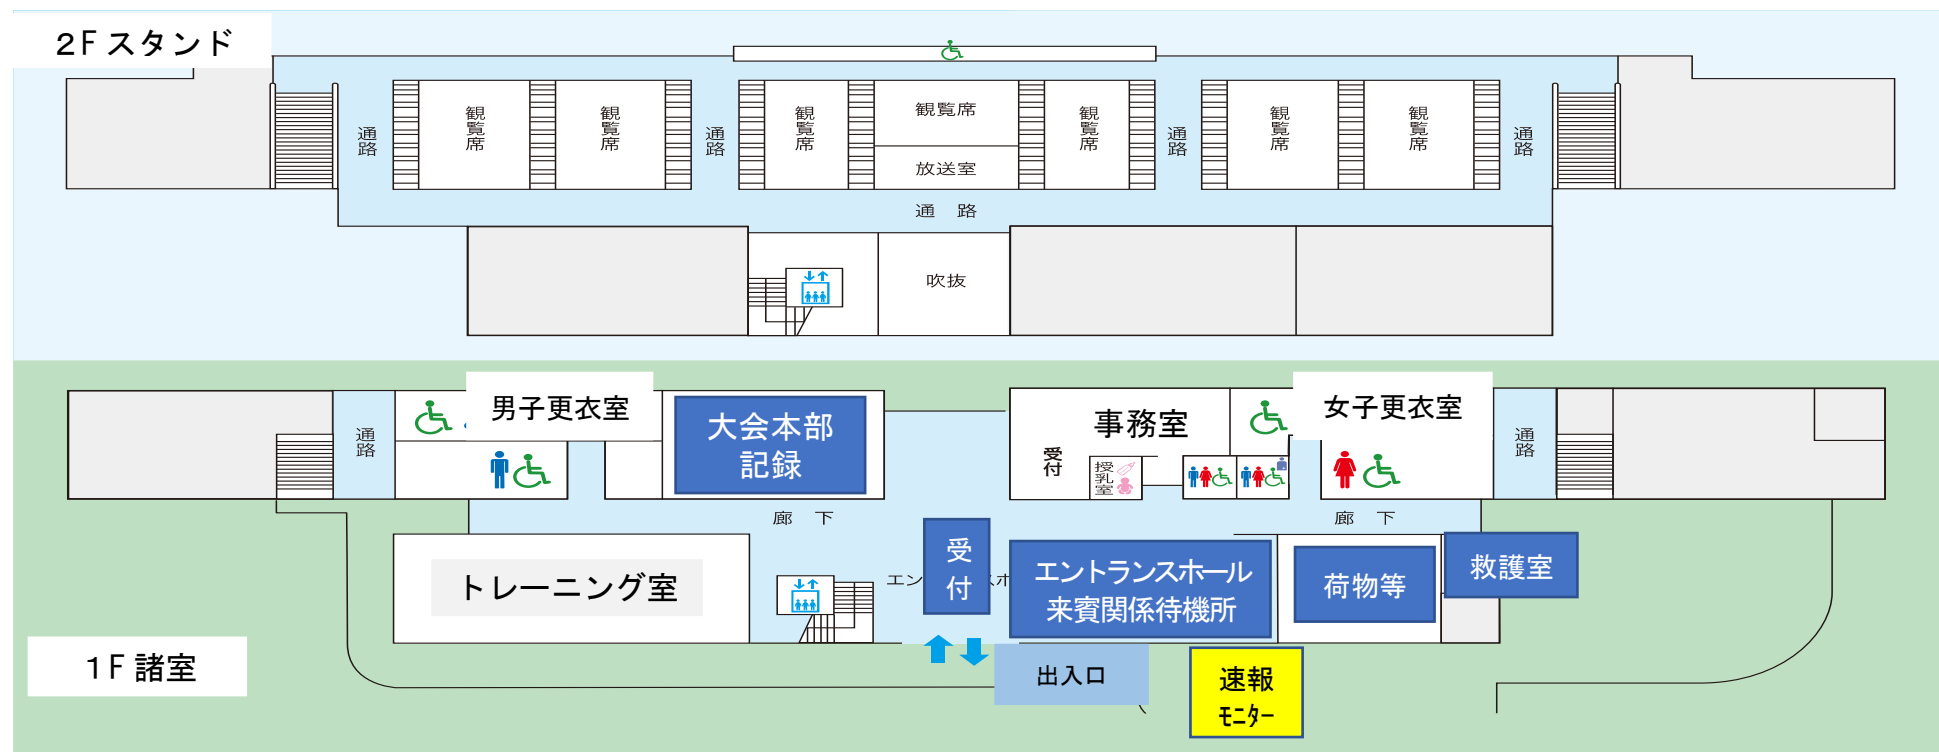

熊本県中学校駅伝競走大会 【テント設置可能エリア】

※   ……テント設置可能エリア。

熊本県中学校駅伝競走大会 【諸室割り当て】

※受付・・・エントランスホール中央。学校受付、オーダー・選手変更等。

※大会本部・記録・・・会議室

※エントランスホール(多目的スペース)・・・来賓の先生方の待機場所

※1F 諸室は、あましんスタジアム職員及び駅伝役員・来賓のみが入ることができる。

※荷物等・・・必要な道具類置き場。

※2F スタンド・・・応援者のみ。