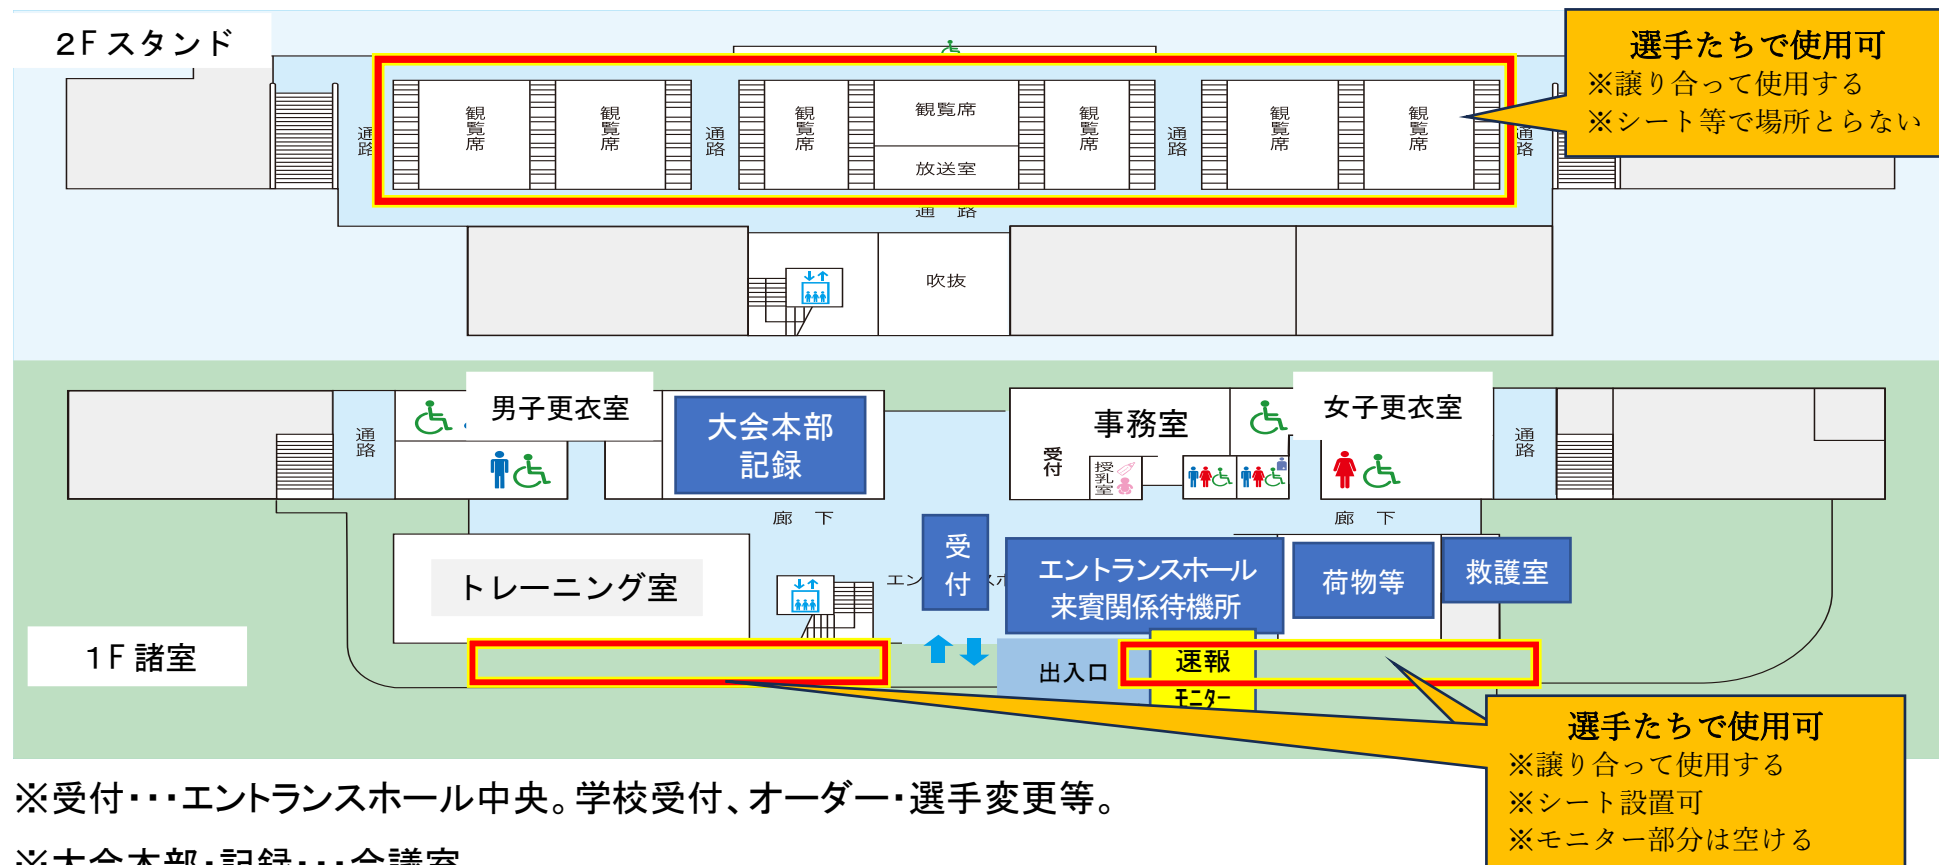

熊本県中学校駅伝競走大会【テント設置可能エリア】※雨天時

※   ……テント設置可能エリア。

## 熊本県中学校駅伝競走大会 【諸室割り当て】※雨天時

※受付・・・エントランスホール中央。学校受付、オーダー・選手変更等。

※大会本部・記録・・・会議室

※エントランスホール(多目的スペース)・・・来賓の先生方の待機場所

※1F 諸室は、あましんスタジアム職員及び駅伝役員・来賓のみが入ることができる。

※荷物等・・・必要な道具類置き場。

※1F玄関付近の軒下はシート設置して選手待機可。ただし、譲り合って利用する。モニター設置部分は空けておく。

※2F スタンド・・・選手使用可能。譲り合って利用する。