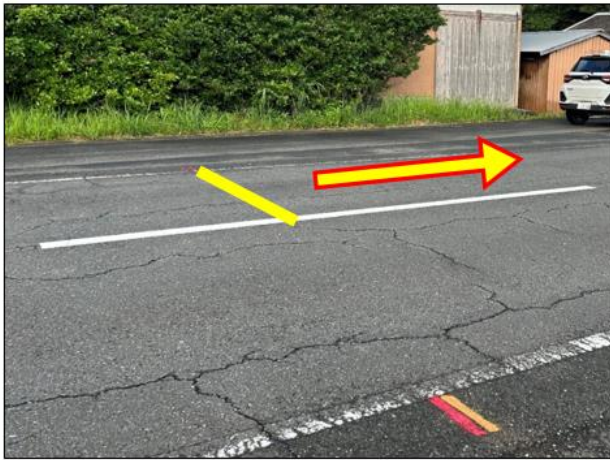

女子

スタート・ゴール・中継所・折り返し

【女子スタート】テイクオーバーゾーンの入口

【第1中継所】

崎明瀬バス停前

【第2中継所】

佐伊津漁港前

【 3区折り返し 】