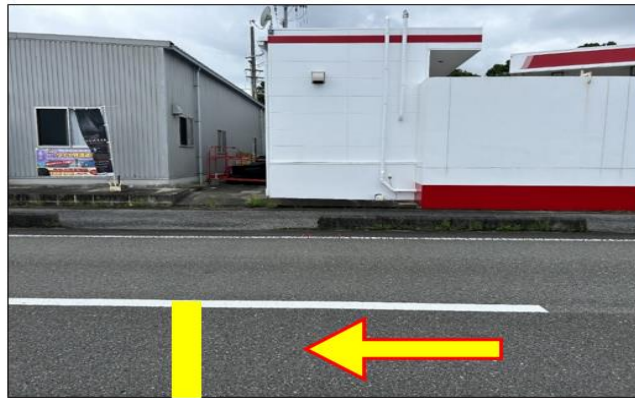

【 第3中継所 】

JAガソリンスタンド裏