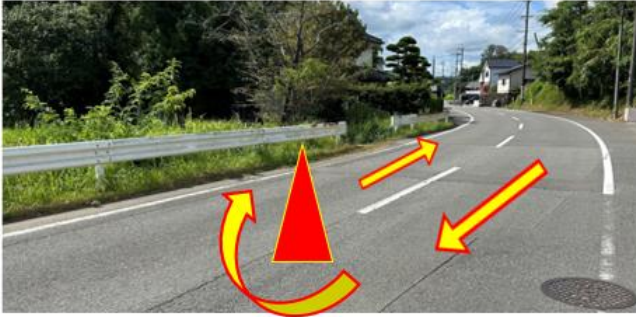

女子

スタート・ゴール・中継所・折り返し

【女子スタート】テイクオーバーゾーンの入口

【第1中継所】

崎明瀬バス停前

【第2中継所】

佐伊津漁港前

【 3区折り返し 】

旧佐伊津中前

【 第3中継所 】

JAガソリンスタンド裏

【 第4中継所 】 茂木根海水浴場駐車場内

入口

【 中継所 】

出口

【 女子ゴール 】