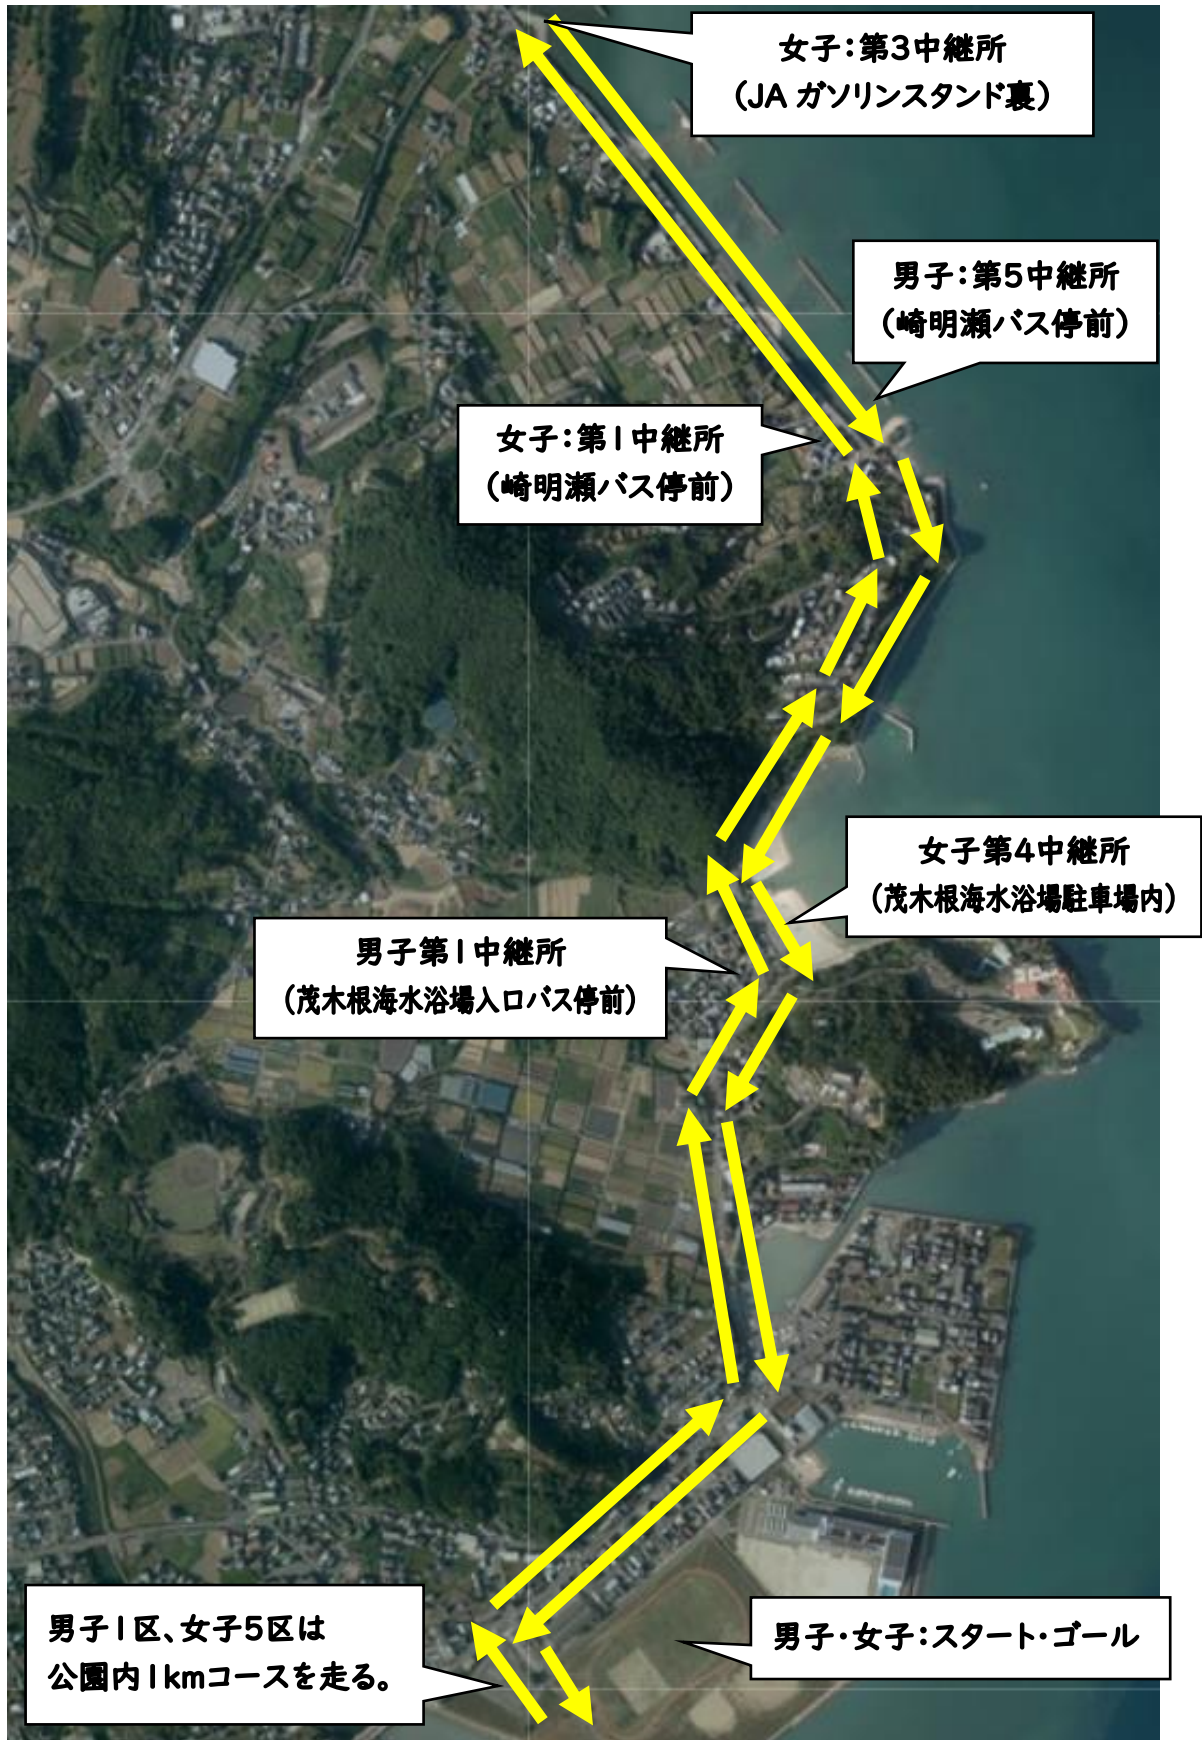

R6 駅伝コース全体図

(男子)・スタート 200mスタート地点から56m手前

・ゴール 昨年度と同じ

(女子)・スタート 昨年度と同じ

・ゴール 1500mスタート地点から39m先