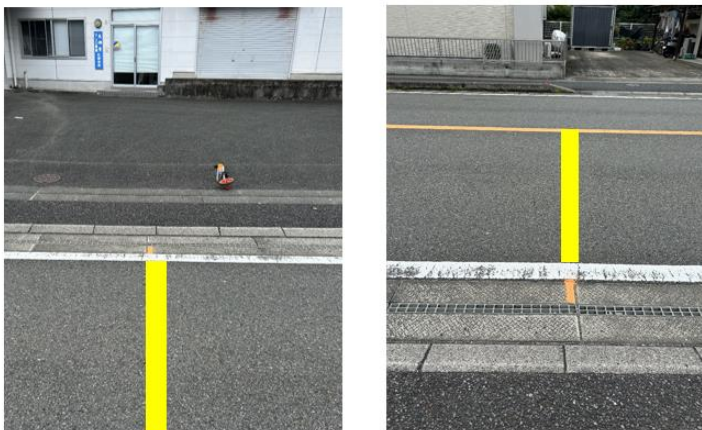

男子 スタート・ゴール・中継所・折り返し

【スタート】

200m走スタート地点より10m手前

【第1中継所】

明瀬バス停前

【折り返し①】

佐伊津公園前50m手前

【 第2中継所 】

崎明瀬バス停前

【 折り返し② 】

スタンド側ストレート中央付近

【 第3中継所 】

大佛堂倉庫前

- ・ 3区は競技場内を折り返す。
- ・ 4区は緑地公園内で点呼し、大佛堂倉庫前に移動する。
- ・ 4区スタート前待機場所は、大佛堂倉庫の駐車場。(予定)

【 第4中継所 】

明瀬バス停前

【 折り返し③ 】

小川マリンモーター前

【 第5中継所 】

ローソン手前・GS裏

【 ゴール 】

400mH 7レーンの3台目のポイント