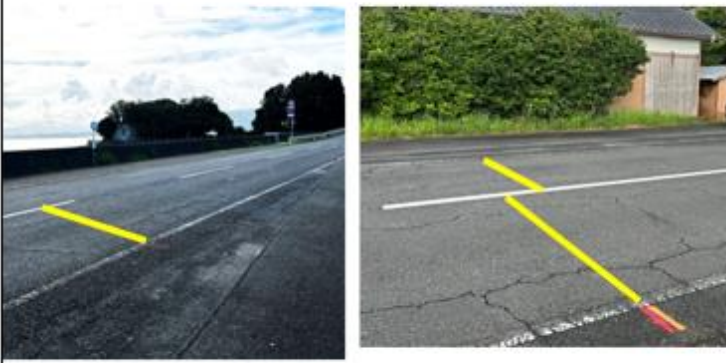

男子 スタート・ゴール・中継所・折り返し

【スタート】

200m走スタート地点より10m手前

【第1中継所】

明瀬バス停前

【折り返し①】

佐伊津公園前50m手前

【 第2中継所 】

崎明瀬バス停前

【 折り返し② 】

スタンド側ストレート中央付近

【 第3中継所 】

大佛堂倉庫前

- ・ 3区は競技場内を折り返す。
- ・ 4区は緑地公園内で点呼し、大佛堂倉庫前に移動する。
- ・ 4区スタート前待機場所は、大佛堂倉庫の駐車場。(予定)

【 第4中継所 】

明瀬バス停前

【 折り返し③ 】

小川マリンモーター前

【 第5中継所 】

ローソン手前・GS裏

【 ゴール 】

400mH 7レーンの3台目のポイント