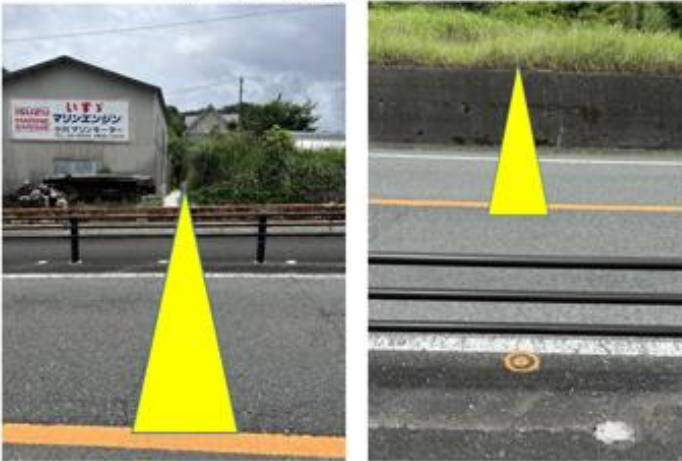

【 折り返し③ 】

小川マリンモーター前