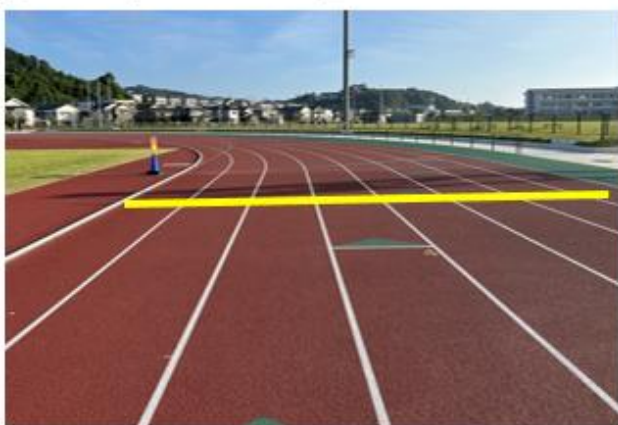

男子 スタート・ゴール・中継所・折り返し

【スタート】

200m走スタート地点より10m手前

【第1中継所】

明瀬バス停前

【折り返し①】

佐伊津公園前50m手前

【 第2中継所 】

崎明瀬バス停前

【 折り返し② 】

スタンド側ストレート中央付近

【 第3中継所 】

大佛堂倉庫前

- ・ 3区は競技場内を折り返す。
- ・ 4区は緑地公園内で点呼し、大佛堂倉庫前に移動する。
- ・ 4区スタート前待機場所は、大佛堂倉庫の駐車場。(予定)

【 第4中継所 】

明瀬バス停前