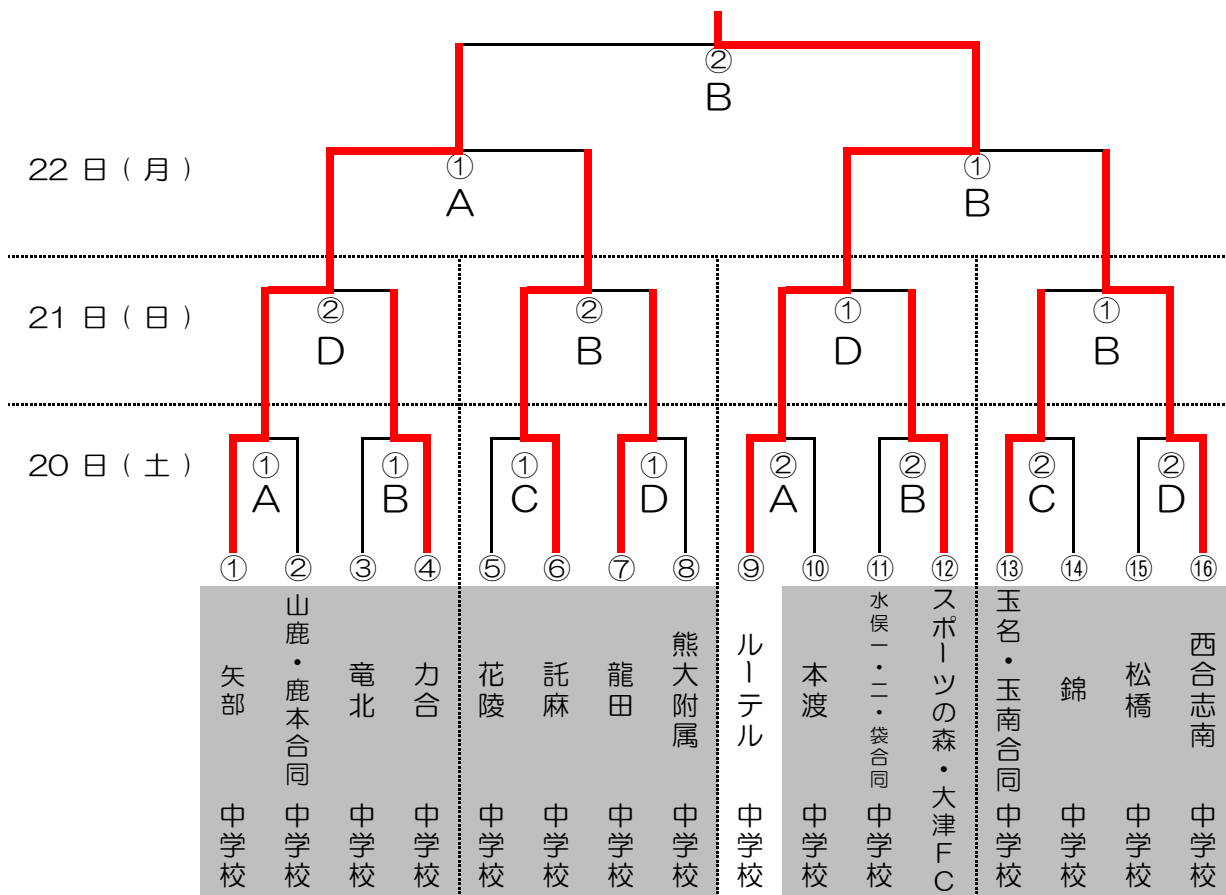

サッカー日程及び組み合わせ表

試合時間		
7月20日(土)	7月21日(日)	7月22日(月)
《開始式》 各会場ごと 8:20~		
① 1回戦 9:30~10:40	① 2回戦 9:30~10:40	① 準決勝 9:30~10:40
② 1回戦 13:00~14:10	② 2回戦 13:00~14:10	② 決勝 15:00~16:10
		《閉会式》(上位2チーム参加)

会場			
A:あましんスタジアム	B:本渡運動公園多目的広場	C:坂瀬川総合グラウンド	D:麟泉運動公