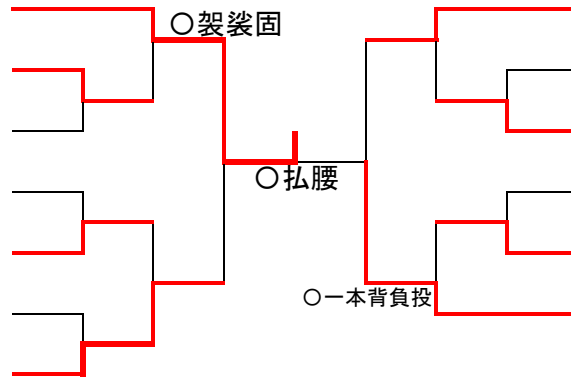

堀川 晴加	桜木柔道	8
大塚 貴華	本渡	9
花園 優奈	西山	10
北田 菜緒	玉名	11
橋本 愛歩	竜北	12
安武 眞優	鹿本	13