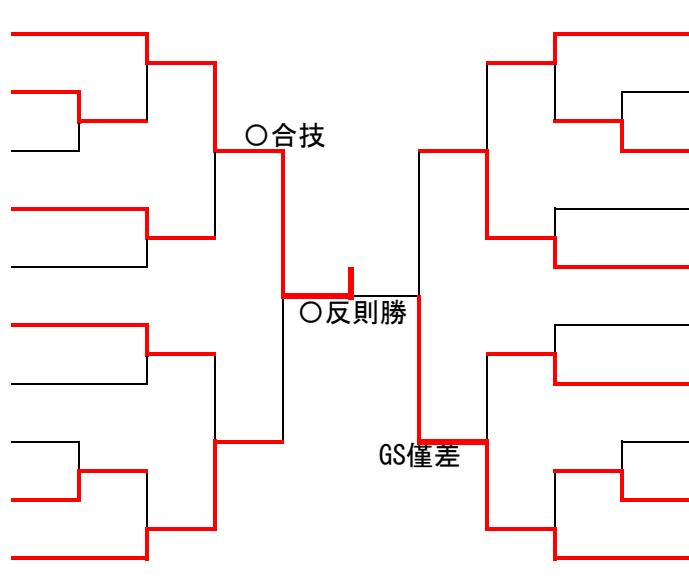

# 50kg

1	徳満 彪雅	大真館
2	岩尾 拓真	光道場
3	折尾 陽磨	託麻
4	和田 叶夢琉	甲心館
5	宮崎 陽太	鏡
6	石塚 考樹	山鹿
7	土佐 勇斗	西合志南
8	池田 悠人	小国
9	河原 慈仁	桜木
10	山本 琉蒼	人柔館
11	長木 輝人	三角

12	宮本 彩翔	西合志南
13	手島 蒼佑	山鹿
14	岩川 榛杜	あさぎり
15	内山 天人	天水
16	舛本 歩輝	城南
17	山村 遥希	高森少年
18	近藤 匠望	本渡東
19	小堀 空輝	鏡
20	井手 蓮太郎	松橋
21	中村 太一	帯山
22	野々口 輝人	大真館

# 60kg

1	岩尾 颯真	光道場
2	安元 伸	菊陽
3	佐藤 凱斗	鶴城
4	浅野 真幸	天明
5	岩崎 優聖	本渡
6	木下 悠己	人柔館
7	古閑 龍太郎	山鹿
8	園田 涼太	九州学院
9	勇 虎太郎	鏡
10	田中 連太郎	松龍館

小高 慧太	菊陽	11
井戸 太智郎	九州学院	12
志水 孔明	鏡	13
葉 英琉	本渡	14
霜上 虎牙	光道場	15
吉岡 忠信	人柔館	16
那須 侑樹	富合	17
稗島 大翔	山鹿	18
岩田 蔵乃介	松橋	19
緒方 晃彦	桜木柔道	20