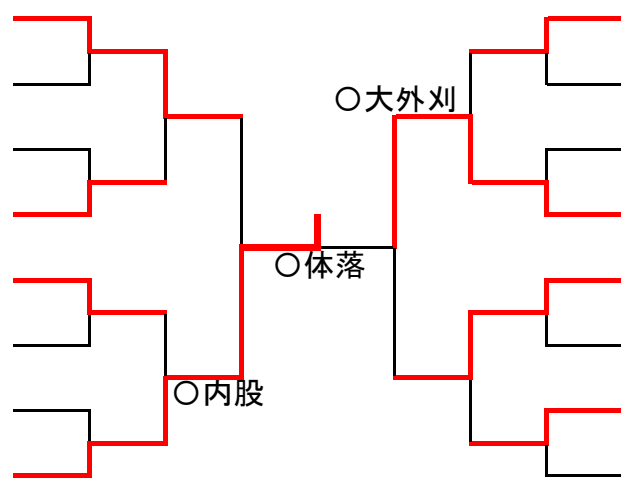

90kg

1	平山 雄盛	九州学院
2	前田 雅晴	鹿本
3	宮本 琥暖	鏡
4	杉本 三武	小川
5	木山 敬司	玉名
6	大河内 陵裕	人柔館
7	前村 桜輝	富合
8	ムンフ・ウチラル	長洲柔道塾