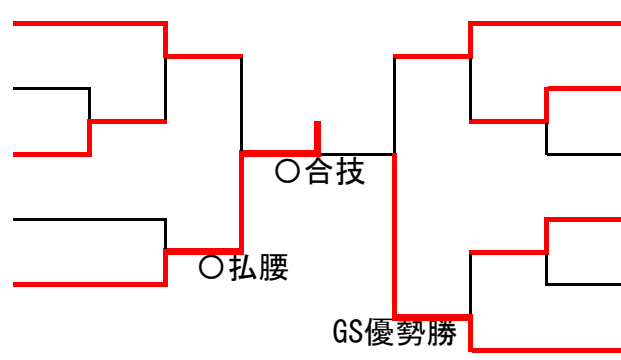

90kg超

1	大島 龍騎	長洲柔道塾
2	田畑 杏臥	玉東
3	松田 瑛太	天明
4	濱崎 蓮音	松橋
5	北村 宙大	九州学院