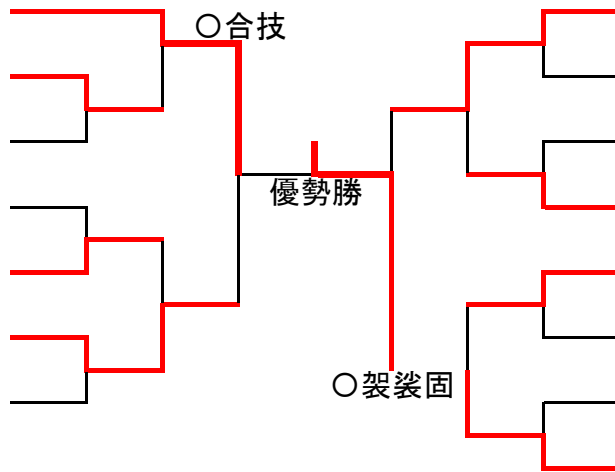

## 48kg

1	石橋 莉乃	九州学院
2	尾方 誇心花	人柔館
3	山本 愛	松橋
4	富田 伊咲	鹿本
5	中野 咲蘭	八代第四
6	坂口 こころ	河内
7	永田 ひかる	長洲柔道塾

8	西村 悠亜	あさぎり
9	田籠 美里	合志
10	宇佐美 奈奈	八代第四
11	今西 結菜	託麻
12	小島 奏	御所浦
13	伊藤 瑠奈	帯山
14	奥村 真央	大真館

## 52kg

1	藤井 優花	九州学院
2	栗崎 恋	益城柔道
3	西 穂乃花	武蔵ヶ丘
4	中村 楓莉愛	倉岳
5	吉岡 里埜	帯山
6	平井 桜奈	水上学園
7	稲崎 亜美	竜北

8	池田 莉々歩	小国
9	吉谷 咲樂	天明
10	松永 弥音	竜北
11	西村 友愛	あさぎり
12	井上 恵	京陵
13	阿南 樂	菊陽
14	菅野 珠央	山鹿
15	志水 愛梨	桜木柔道