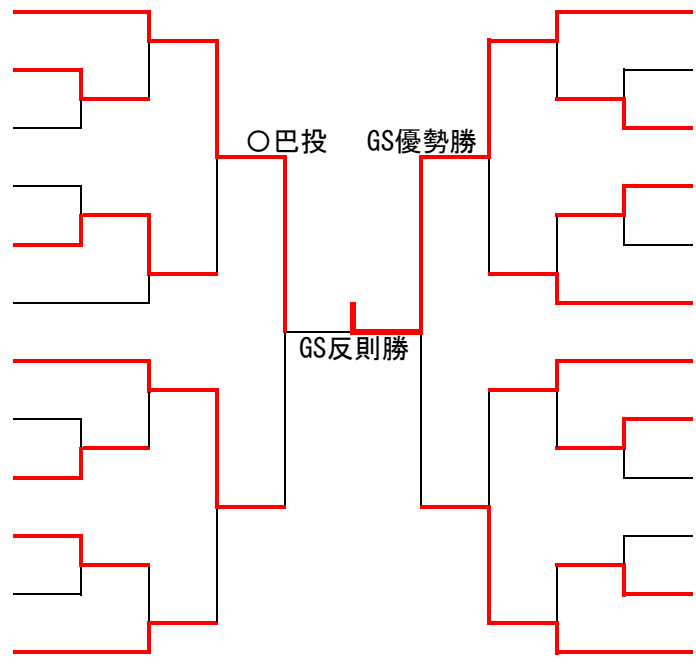

73kg

1	藤原 光心	光道場
2	藤井 敬大	天明
3	三山 晴斗	鏡
4	竹部 将弘	御所浦
5	吉永 勝気	桜木柔道
6	江藤 駿	西合志南
7	千原 慶	託麻
8	永岡 空	あさぎり
9	本田 博道	高森少年
10	飯川 蓮蘭	菊鹿
11	濱 雄大	甲心館
12	藤田 来佑	小川

平島 悠靖	長洲柔道塾	13
小沢 龍亜	鶴城	14
佐藤 大獅	下益城城南	15
森崎 温也	あさぎり	16
中島 勇豪	甲心館	17
江川 照真	光道場	18
岡田 彪我	天明	19
田中 祐成	本渡	20
船津 優斗	鹿本	21
機 誠斗	県立八代	22
木村 勝真	一の宮	23
古川 慶悟	泗水	24