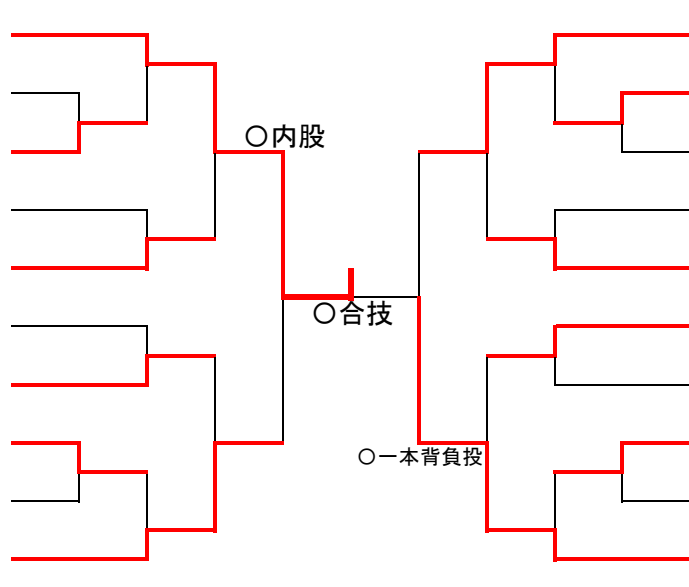

中野 瑠人	菊陽	11
田中 佑典	下益城城南	12
武田 宗祐	あさぎり	13
猪口 玲央斗	八代第一	14
本郷 拓弥	鶴城	15
村山 琉威	井芹	16
上田 琉聖	玉名	17
前坂 正眞	益城	18
鈴木 軍馬	菊鹿	19
平島 煌靖	長洲柔道塾	20