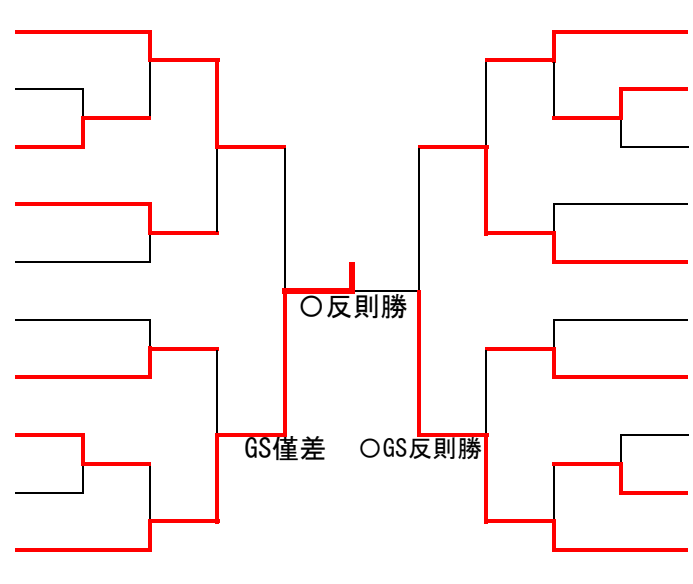

55kg

1	原田 俊大	真心館
2	松崎 聖馬	御所浦
3	菊竹 彪牙	富合
4	浦川 魁斗	松橋
5	森本 兜真	鹿本
6	中原 弘翔	西合志南
7	園田 晃崇	鏡
8	馬場 凱士	光道場
9	西 一尊	あさぎり
10	松野 漣	富合

11	上村 龍騎	鶴城
12	大津 希惟	富合
13	野中 碧天	山鹿
14	山村 大翔	高森少年
15	松藤 健太	益城柔道
16	龍 光輝	玉東
17	野田 康喜	菊陽
18	光永 翔大	八代第四
19	迫田 大地	人柔館
20	馬場 夏人	天明