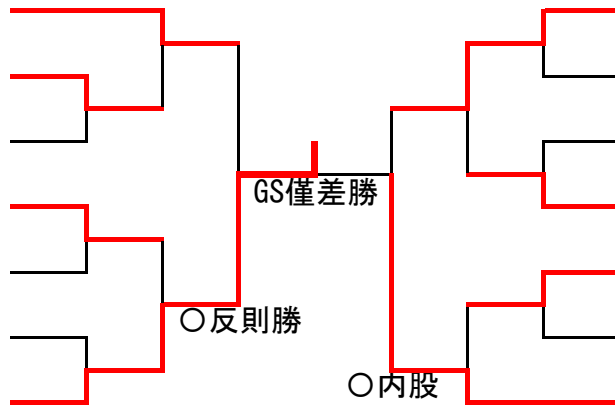

## 44kg

1	平本 理安	八代第三
2	矢野 朋花	力合
3	栗原 妃那	玉名
4	武笠 華奈	西山
5	藤山 りお	西合志南

6	林 映見	天明
7	緒方 佑奈	真心館
8	武笠 倅奈	西山
9	原田 愛菜	長洲柔道塾

## 48kg

1	石橋 莉乃	九州学院
2	尾方 誇心花	人柔館
3	山本 愛	松橋
4	富田 伊咲	鹿本
5	中野 咲蘭	八代第四
6	坂口 こころ	河内
7	永田 ひかる	長洲柔道塾

8	西村 悠亜	あさぎり
9	田籠 美里	合志
10	宇佐美 奈奈	八代第四
11	今西 結菜	託麻
12	小島 奏	御所浦
13	伊藤 瑠奈	帯山
14	奥村 真央	大真館