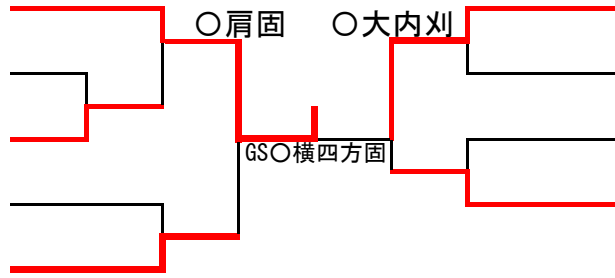

44kg

1	平本 理安	八代第三
2	矢野 朋花	力合
3	栗原 妃那	玉名
4	武笠 華奈	西山
5	藤山 りお	西合志南

6	林 映見	天明
7	緒方 佑奈	真心館
8	武笠 倅奈	西山
9	原田 愛菜	長洲柔道塾