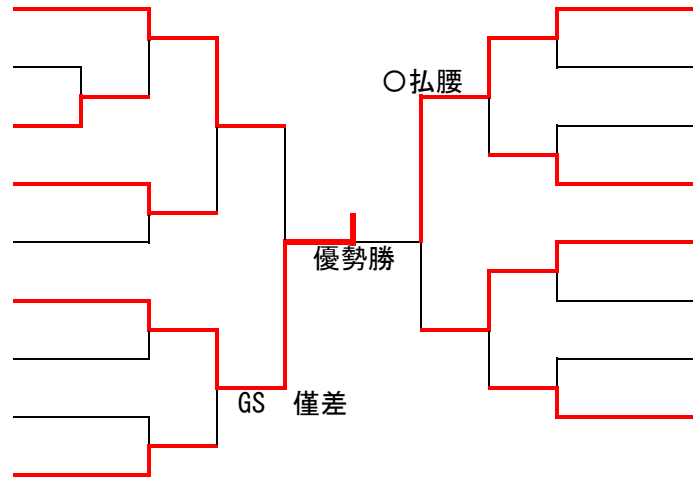

81kg

1	三澤 絢人	光道場
2	中村 樹	泗水
3	本田 康輔	東野
4	島尻 歩夢	松橋
5	池田 光人	山鹿
6	エンフ・ウチラル	長洲柔道塾
7	村山 陽希	多良木
8	山田 聡太	八代第三
9	増田 幸大	九州学院

武田 英汰	あさぎり	10
川原 孔明	御所浦	11
前田 就重	九州学院	12
一ノ瀬 真祈	鹿本	13
中尾 優斗	河内	14
本田 晃基	玉名	15
横田 雄大	阿蘇	16
堀田 芯	松龍館	17