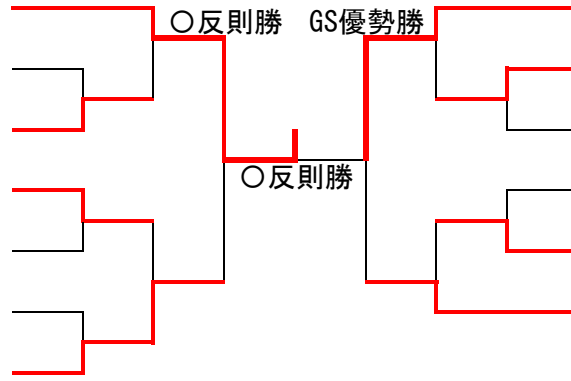

## 48kg

1	石橋 莉乃	九州学院
2	尾方 誇心花	人柔館
3	山本 愛	松橋
4	富田 伊咲	鹿本
5	中野 咲蘭	八代第四
6	坂口 こころ	河内
7	永田 ひかる	長洲柔道塾

8	西村 悠亜	あさぎり
9	田籠 美里	合志
10	宇佐美 奈奈	八代第四
11	今西 結菜	託麻
12	小島 奏	御所浦
13	伊藤 瑠奈	帯山
14	奥村 真央	大真館

## 52kg

1	藤井 優花	九州学院
2	栗崎 恋	益城柔道
3	西 穂乃花	武蔵ヶ丘
4	中村 楓莉愛	倉岳
5	吉岡 里埜	帯山
6	平井 桜奈	水上学園
7	稲崎 亜美	竜北

8	池田 莉々歩	小国
9	吉谷 咲樂	天明
10	松永 弥音	竜北
11	西村 友愛	あさぎり
12	井上 恵	京陵
13	阿南 樂	菊陽
14	菅野 珠央	山鹿
15	志水 愛梨	桜木柔道

## 57kg

1	吉永 衣織	九州学院
2	遠坂 日菜向	湯前
3	山中 咲季	松橋
4	西田 望加	鹿本
5	有江 穂乃加	ルーテル学院
6	河野 柚稀	竜北
7	志水 純恋	桜木柔道

中崎 向奈子	富合	8
船山 虹春	真心館	9
中嶋 凜	菊鹿	10
久保田 寧玖	人柔館	11
村上 琴音	高森少年	12
松本 和夏	城南	13