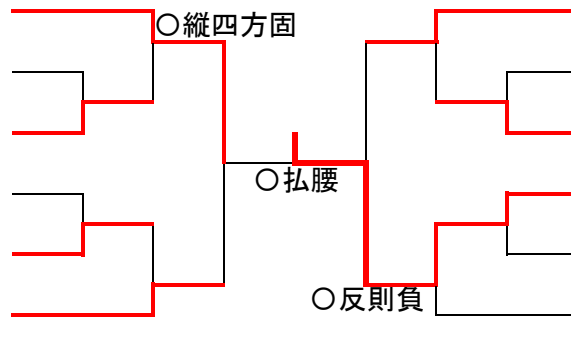

70kg

1	村上 聖蘭	益城柔道
2	光田 莉麻	竜北
3	村上 朱理	江原
4	益田 知佳	本渡
5	佐々 志月	泗水
6	小林 櫻	鶴城

坂本 梨乃	桜木柔道	7
山口 美咲	人柔館	8
石川 杏南	武蔵ヶ丘	9
吉岡 結惟	城南	10
高倉 奏音	鹿本	11
石坂 颯希	八代第一	12

70kg超

1	住野 愛栞	泗水
2	浦田 瞳子	本渡
3	宮本 凜	河内
4	高木 一榎	鹿本武道館