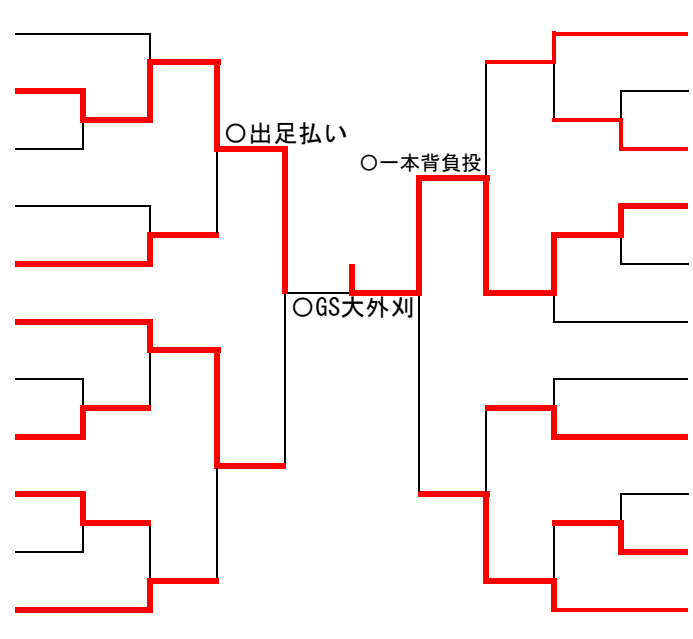

# 50kg

1	徳満 彪雅	大真館
2	岩尾 拓真	光道場
3	折尾 陽磨	託麻
4	和田 叶夢琉	甲心館
5	宮崎 陽太	鏡
6	石塚 考樹	山鹿
7	土佐 勇斗	西合志南
8	池田 悠人	小国
9	河原 慈仁	桜木
10	山本 琉蒼	人柔館
11	長木 輝人	三角

12	宮本 彩翔	西合志南
13	手島 蒼佑	山鹿
14	岩川 榛杜	あさぎり
15	内山 天人	天水
16	舛本 歩輝	城南
17	山村 遥希	高森少年
18	近藤 匠望	本渡東
19	小堀 空輝	鏡
20	井手 蓮太郎	松橋
21	中村 太一	帯山
22	野々口 輝人	大真館