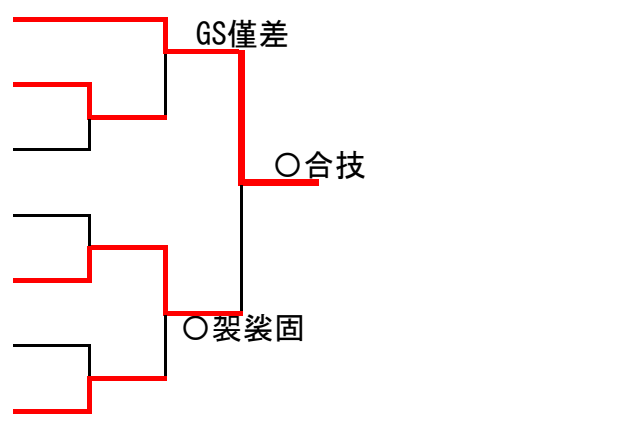

40kg

1	原 あかり	桜木柔道
2	沖田 陽菜	八代第一
3	友枝 紗寧	鹿南
4	松田 あおい	八代第一
5	山城 智香	大真館
6	田口 美花	大津
7	寺田 日菜	五霊