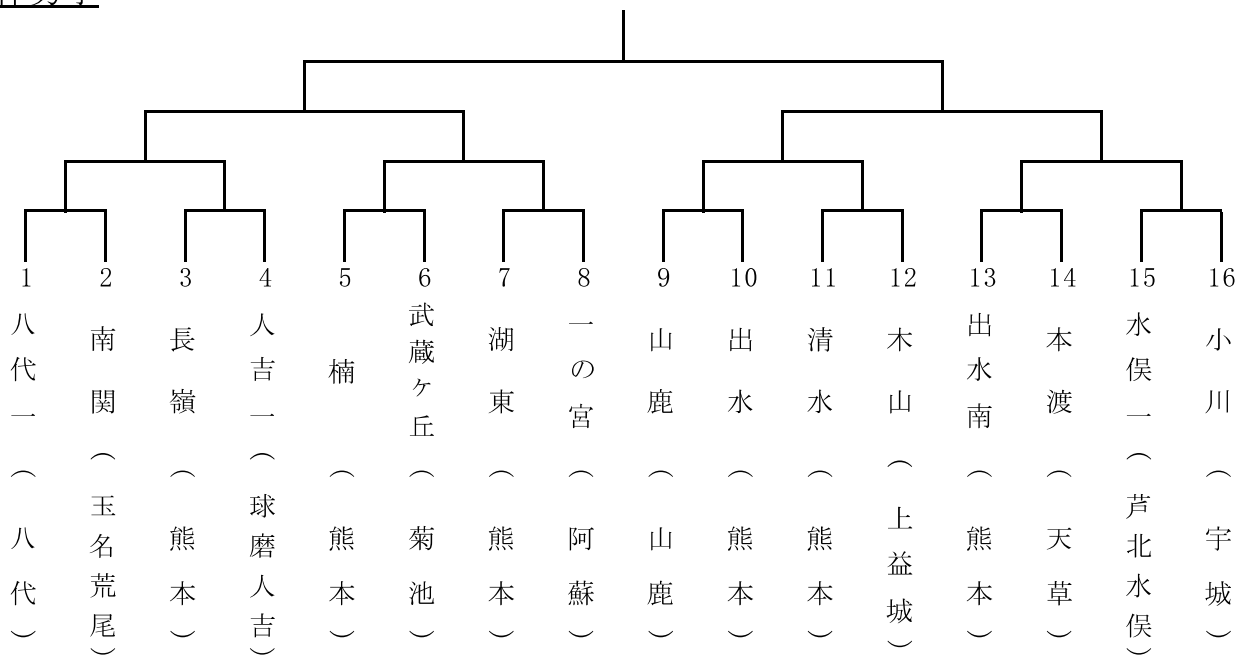

# 令和6年度 熊本県中学校総合体育大会卓球競技組み合わせ

1. 競技 卓球
2. 期日 令和6年 7月20日(土) 9:30 総合開会式 11:10 団体戦  
7月21日(日) 9:30 個人戦
3. 会場 人吉スポーツパレス
4. 会場長 日當 健二(あさぎり中)
5. 総務委員長 20日 井上 達晃(あさぎり中) 21日 犬童 耕平(球磨清流学園)
6. 競技委員長 井上 健(熊大附属中)
7. 総務副委員長 板崎 成美(人吉一中)
8. 審判長 上野 隆明(熊本県卓球協会)
9. 審判補助員 球磨工業高校・秀岳館高校・尚綱高校 総数25名
10. 救護員
11. 競技組み合わせ

## 団体男子

## 団体女子

令和6年度 熊本県中学校総合体育大会卓球競技 個人戦組み合わせ (男子)

令和6年度 熊本県中学校総合体育大会卓球競技 個人戦組み合わせ (女子)