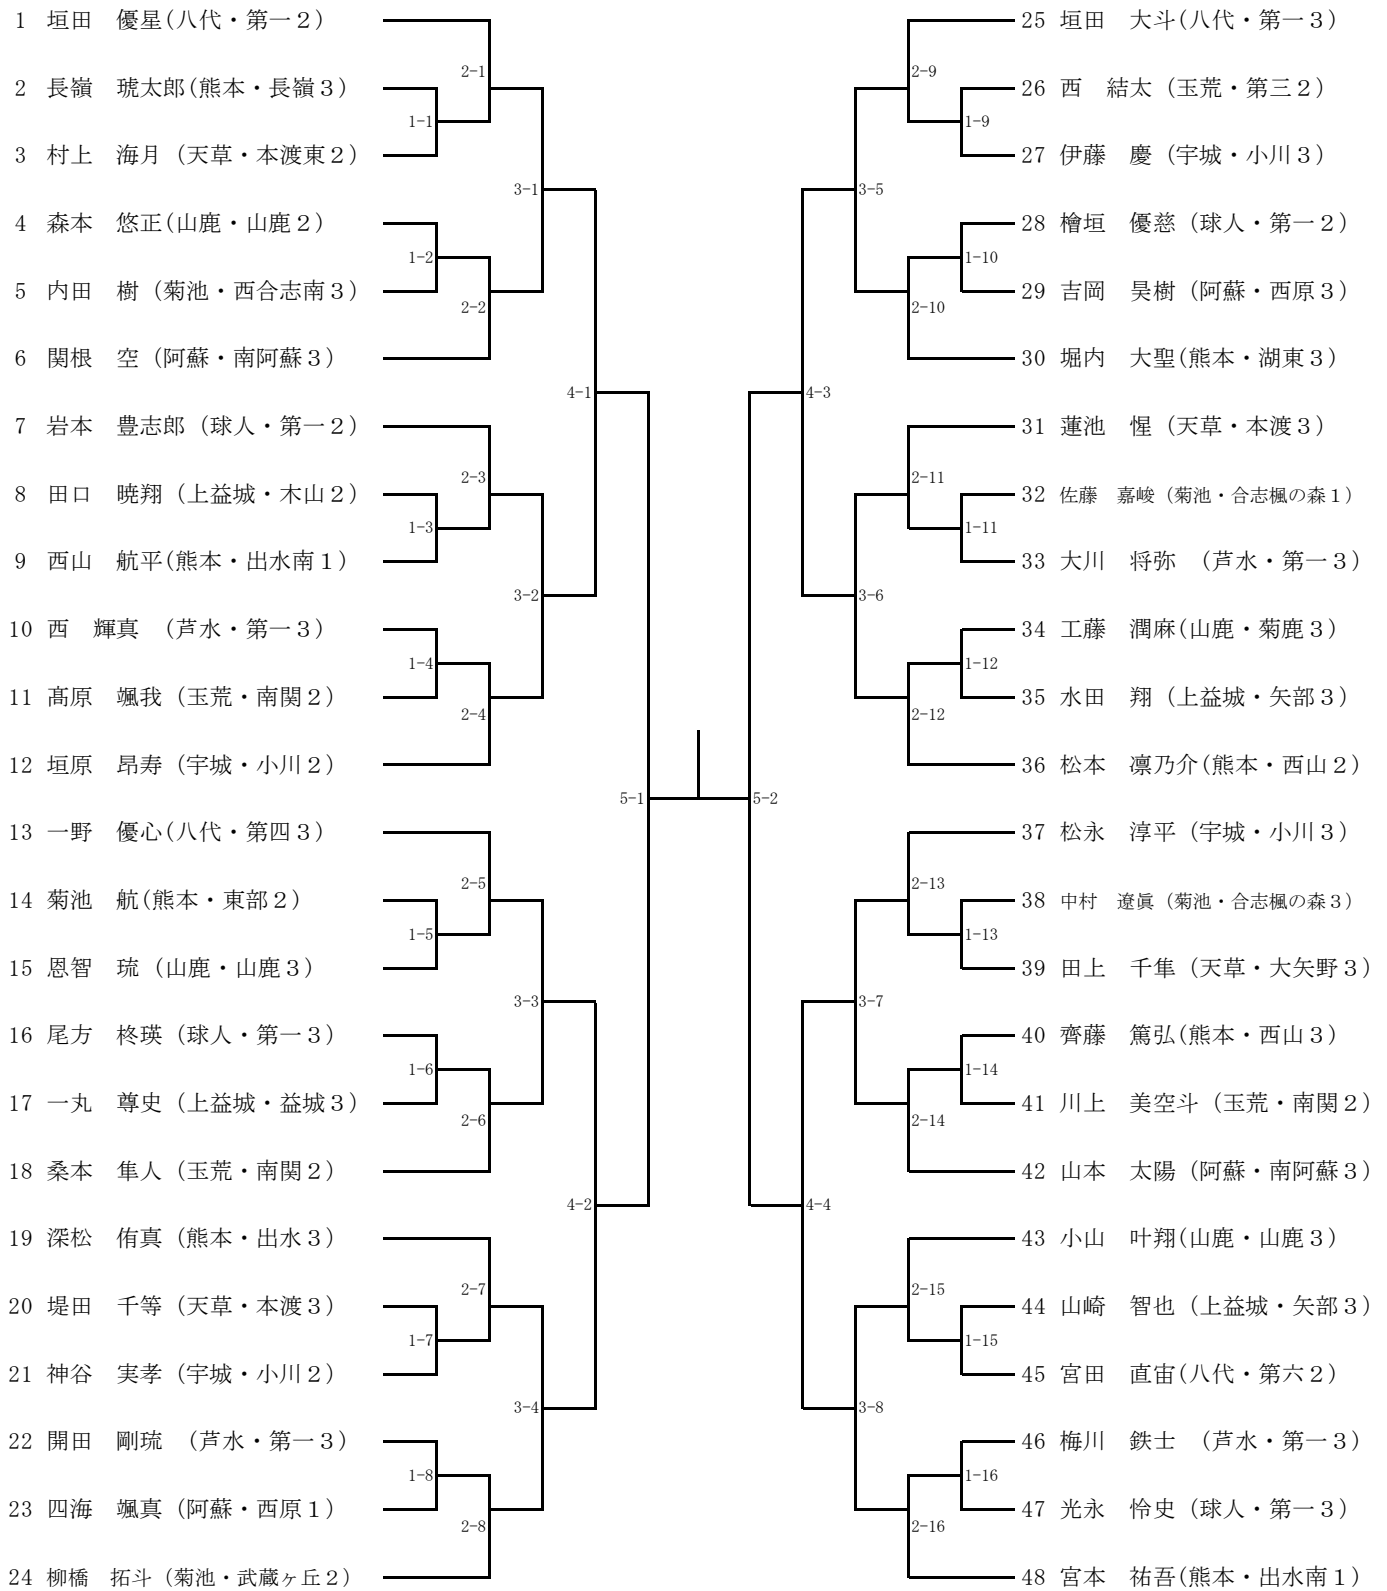

令和6年度 熊本県中学校総合体育大会卓球競技 個人戦組み合わせ (男子)