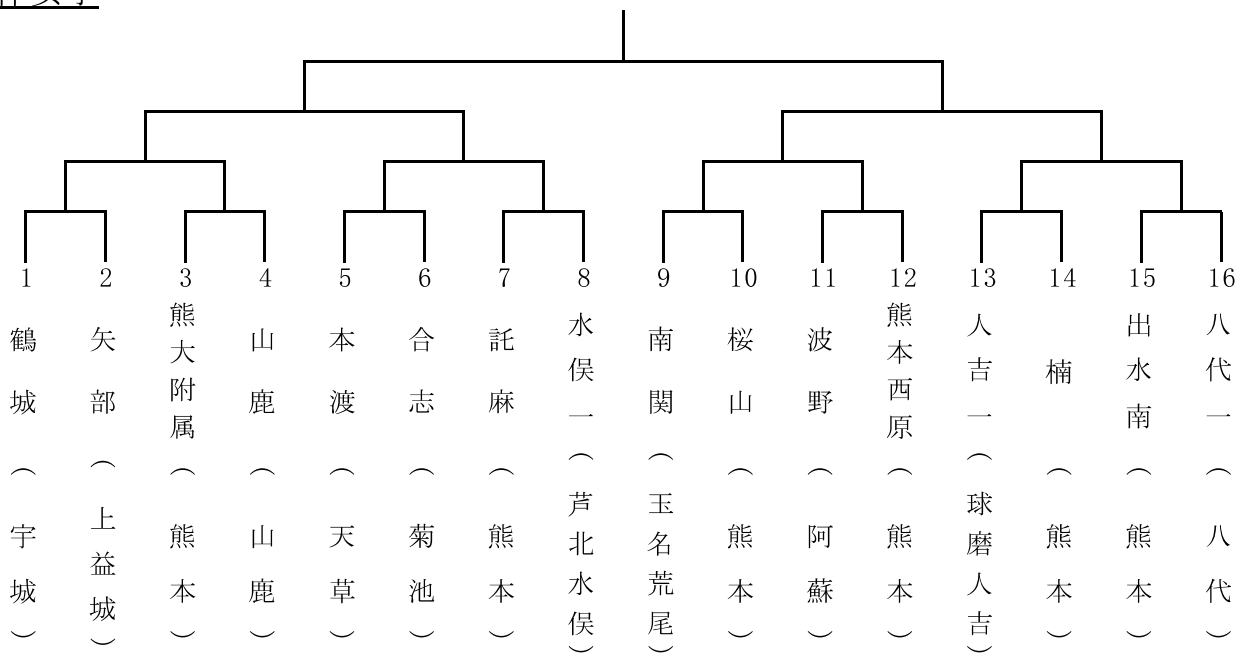

# 令和6年度 熊本県中学校総合体育大会卓球競技組み合わせ

1. 競技 卓球
2. 期日 令和6年 7月20日(土) 9:30 総合開会式 11:10 団体戦  
7月21日(日) 9:30 個人戦
3. 会場 人吉スポーツパレス
4. 会場長 日當 健二(あさぎり中)
5. 総務委員長 20日 井上 達晃(あさぎり中) 21日 犬童 耕平(球磨清流学園)
6. 競技委員長 井上 健(熊大附属中)
7. 総務副委員長 板崎 成美(人吉一中)
8. 審判長 上野 隆明(熊本県卓球協会)
9. 審判補助員 球磨工業高校・秀岳館高校・尚綱高校 総数25名
10. 救護員
11. 競技組み合わせ

## 団体男子

## 団体女子

令和6年度 熊本県中学校総合体育大会卓球競技 個人戦組み合わせ (男子)

令和6年度 熊本県中学校総合体育大会卓球競技 個人戦組み合わせ (女子)