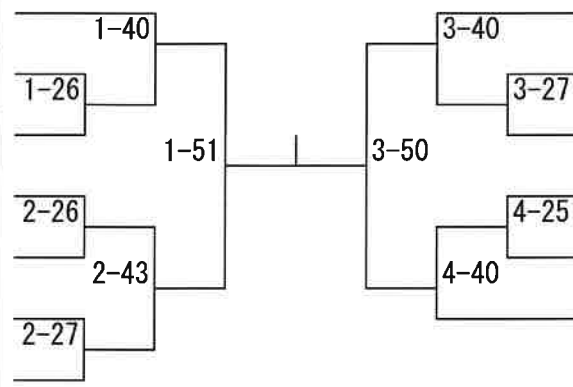

57kg

1	吉永 衣織	九州学院
2	遠坂 日菜向	湯前
3	山中 咲季	松橋
4	西田 望加	鹿本
5	有江 穂乃加	ルーテル学院
6	河野 柚稀	竜北
7	志水 純恋	桜木柔道

8	中崎 向奈子	富合
9	船山 虹春	真心館
10	中嶋 凜	菊鹿
11	久保田 寧玖	人柔館
12	村上 琴音	高森少年
13	松本 和夏	城南