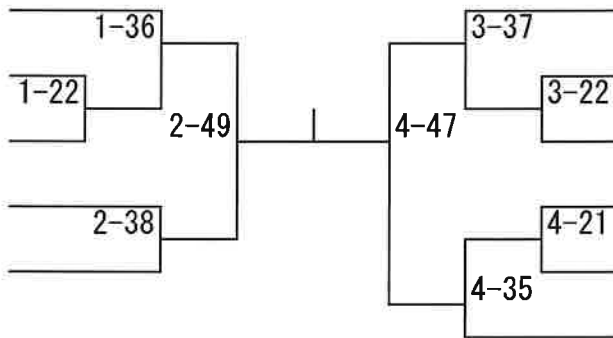

90kg超

1	大島 龍騎	長洲柔道塾
2	田畑 杏臥	玉東
3	松田 瑛太	天明
4	濱崎 蓮音	松橋
5	北村 宙大	九州学院