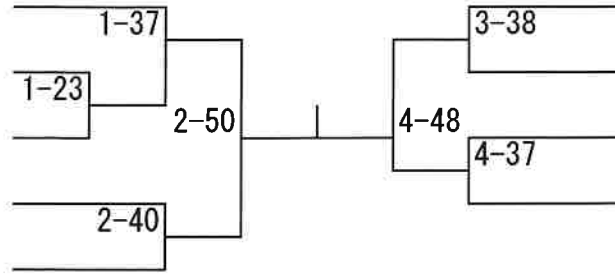

44kg

1	平本 理安	八代第三
2	矢野 朋花	力合
3	栗原 妃那	玉名
4	武笠 華奈	西山
5	藤山 りお	西合志南

6	林 映見	天明
7	緒方 佑奈	真心館
8	武笠 倅奈	西山
9	原田 愛菜	長洲柔道塾