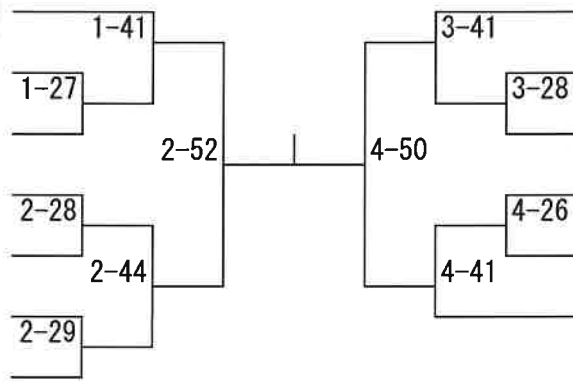

63kg

1	上野 瑠華	桜木柔道
2	田頭 柚葉	九州学院
3	坂田 理緒	泗水
4	村上 翼沙	玉名
5	池田 夏実	大矢野
6	本田 琴都乃	鹿本
7	油谷 心華	八代第三

8	堀川 晴加	桜木柔道
9	大塚 貴華	本渡
10	花園 優奈	西山
11	北田 菜緒	玉名
12	橋本 愛歩	竜北
13	安武 眞優	鹿本