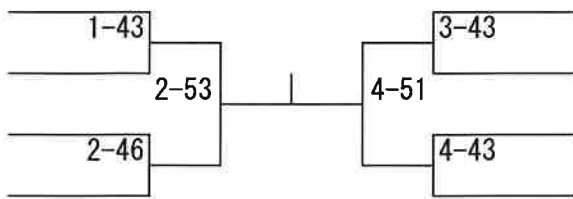

5	小森 美波	桜木柔道
6	森田 梨世奈	本渡
7	内山 桜	竜北
8	園田 笑那	西合志南