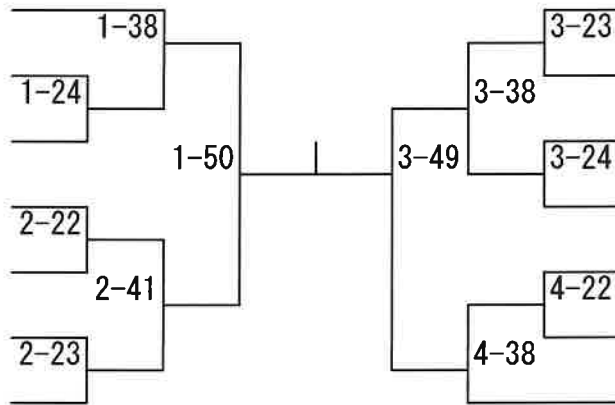

48kg

1	石橋 莉乃	九州学院
2	尾方 誇心花	人柔館
3	山本 愛	松橋
4	富田 伊咲	鹿本
5	中野 咲蘭	八代第四
6	坂口 こころ	河内
7	永田 ひかる	長洲柔道塾

8	西村 悠亜	あさぎり
9	田籠 美里	合志
10	宇佐美 奈奈	八代第四
11	今西 結菜	託麻
12	小島 奏	御所浦
13	伊藤 瑠奈	帯山
14	奥村 真央	大真館