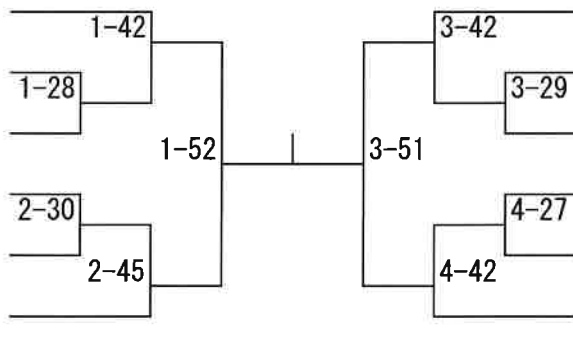

63kg

1	上野 瑠華	桜木柔道
2	田頭 柚葉	九州学院
3	坂田 理緒	泗水
4	村上 翼沙	玉名
5	池田 夏実	大矢野
6	本田 琴都乃	鹿本
7	油谷 心華	八代第三

8	堀川 晴加	桜木柔道
9	大塚 貴華	本渡
10	花園 優奈	西山
11	北田 菜緒	玉名
12	橋本 愛歩	竜北
13	安武 眞優	鹿本

70kg

1	村上 聖蘭	益城柔道
2	光田 莉麻	竜北
3	村上 朱理	江原
4	益田 知佳	本渡
5	佐々 志月	泗水
6	小林 櫻	鶴城