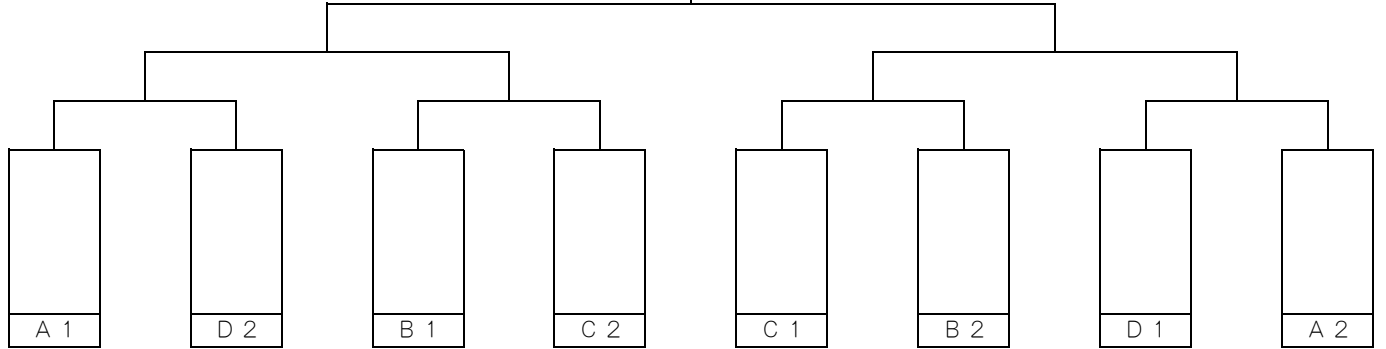

令和6年度 熊本県中体連総合体育柔道競技 男子団体戦

試合順1-2,3-4,2-3,1-4,1-3,2-4

A				B				C				D			
①	②	③	④	⑤	⑥	⑦	⑧	⑨	⑩	⑪	⑫	⑬	⑭	⑮	⑯
山鹿	本渡	西合志南	託麻	鏡	天明	あさぎり	光道場	鶴城	玉名	富合	長洲柔道塾	菊陽	高森少年	八代第四	九州学院
山鹿	天草	菊池	熊本市	八代	熊本市	球・人	荒・玉	宇城	荒・玉	熊本市	クラブ	菊池	阿蘇	八代	熊本市
第一試合場				第二試合場				第三試合場				第四試合場			

令和6年度 熊本県中体連総合体育柔道競技 女子団体戦

試合順1-2,3-4,2-3,1-4,1-3,2-4

A				B				C				D			
①	②	③	④	⑤	⑥	⑦	⑧	⑨	⑩	⑪	⑫	⑬	⑭	⑮	⑯
松橋	天明	八代第一	九州学院	西合志南	あさぎり	鹿本	五霊	玉名	城南	泗水	山鹿	本渡	帯山	竜北	桜木柔道クラブ
宇城	熊本市	八代	熊本市	菊池	球・人	山鹿	熊本市	荒・玉	熊本市	菊池	山鹿	天草	熊本市	八代	クラブ
第一試合場				第二試合場				第三試合場				第四試合場			