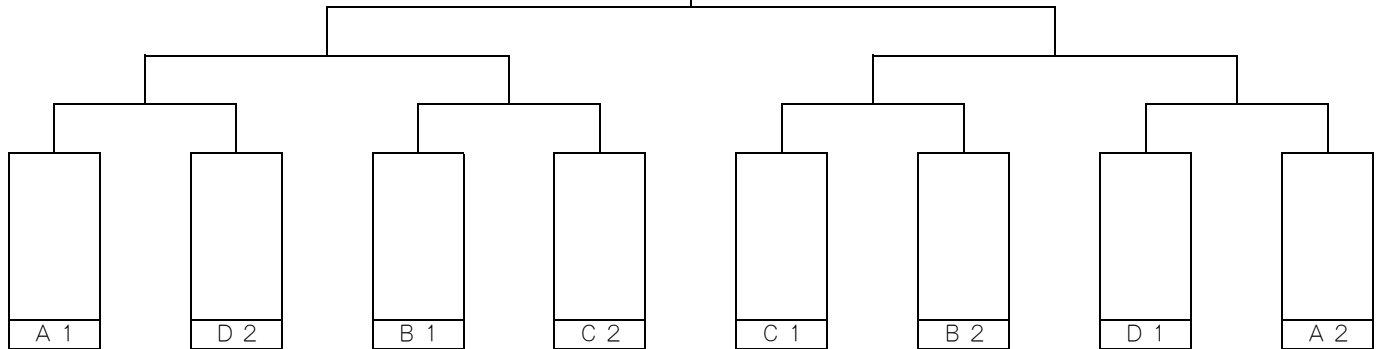

令和6年度 熊本県中体連総合体育柔道競技 男子団体戦

試合順1-2,3-4,2-3,1-4,1-3,2-4

A				B				C				D			
①	②	③	④	⑤	⑥	⑦	⑧	⑨	⑩	⑪	⑫	⑬	⑭	⑮	⑯
山鹿	本渡	西合志南	託麻	鏡	天明	あさぎり	光道場	鶴城	玉名	富合	長洲柔道塾	菊陽	高森少年	八代第四	九州学院
山鹿	天草	菊池	熊本市	八代	熊本市	球・人	荒・玉	宇城	荒・玉	熊本市	クラブ	菊池	阿蘇	八代	熊本市
第一試合場				第二試合場				第三試合場				第四試合場			

令和6年度 熊本県中体連総合体育柔道競技 女子団体戦

試合順1-2,3-4,2-3,1-4,1-3,2-4

A				B				C				D			
①	②	③	④	⑤	⑥	⑦	⑧	⑨	⑩	⑪	⑫	⑬	⑭	⑮	⑯
松橋	天明	八代第一	九州学院	西合志南	あさぎり	鹿本	五霊	玉名	城南	泗水	山鹿	本渡	帯山	竜北	桜木柔道クラブ
宇城	熊本市	八代	熊本市	菊池	球・人	山鹿	熊本市	荒・玉	熊本市	菊池	山鹿	天草	熊本市	八代	クラブ
第一試合場				第二試合場				第三試合場				第四試合場			