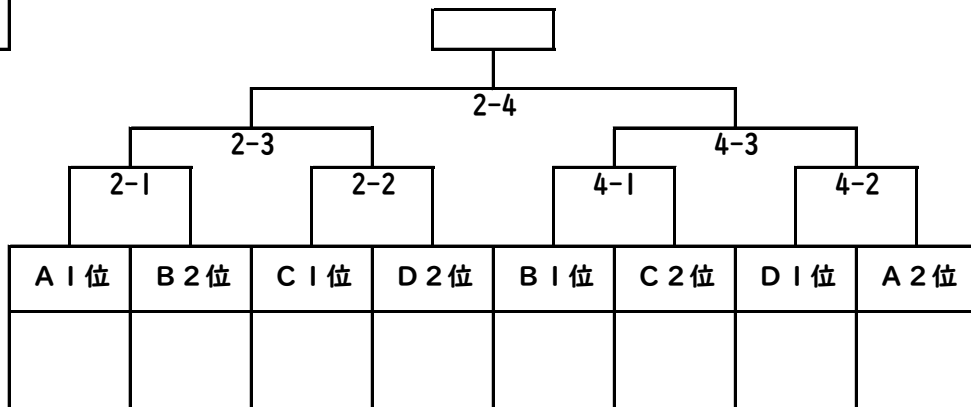

C

9	10	11	12
小川中	水俣第一中	本渡中	北部中
宇城	芦北水俣	天草	熊本市

第3試合場

D

13	14	15	16
西合志南	有明中	矢部中	九州学院中
菊池	玉名荒尾	上益城	熊本市

第3試合場

女子団体戦

A