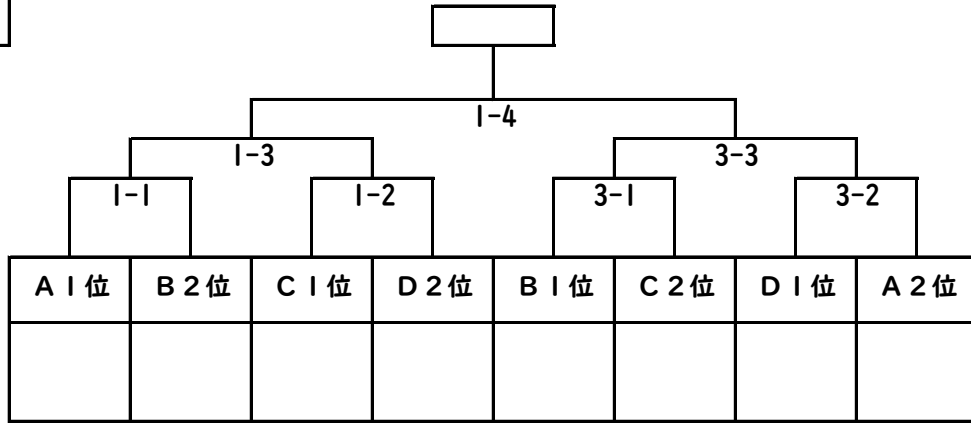

令和6年 熊本県中学校総合体育大会剣道競技

男子団体戦

A

1	2	3	4
飽田中	八代第二中	鹿本中	錦中
熊本市	八代	山鹿	球磨人吉

第1試合場

B

5	6	7	8
桜木中	高森中	城西中	菊池南中
熊本市	阿蘇	熊本市	菊池

第1試合場

C

9	10	11	12
小川中	水俣第一中	本渡中	北部中
宇城	芦北水俣	天草	熊本市

第3試合場

D

13	14	15	16
西合志南	有明中	矢部中	九州学院中
菊池	玉名荒尾	上益城	熊本市

第3試合場

女子団体戦

A