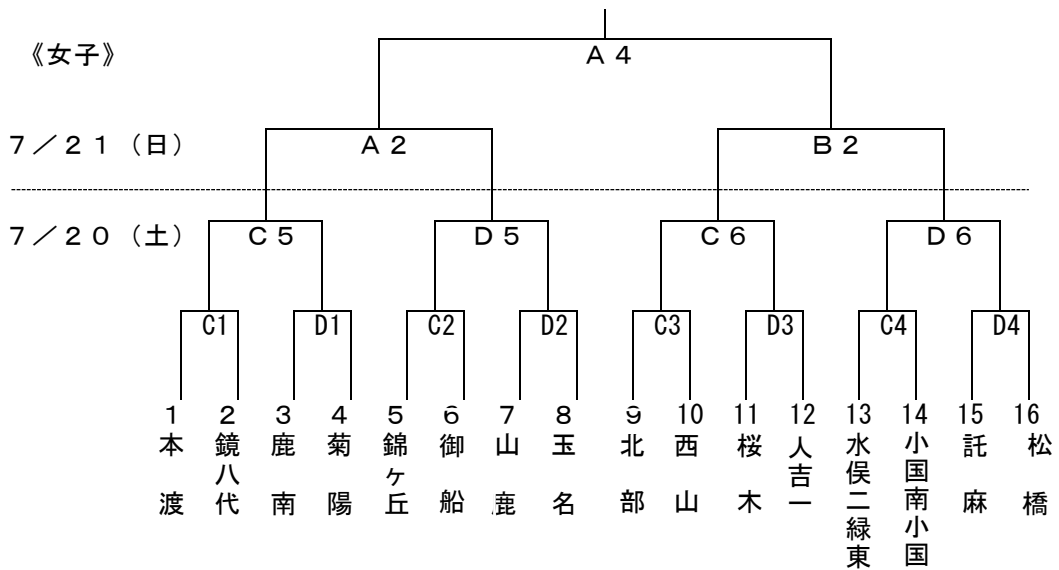

大会役員

1 種 目 **バスケットボール**

- 2 期 日 令和6年 7月20日(土)  
開 始 式 8:30 ウィングまつばせ  
eco win 宇土アリーナ  
競技開始 男 子 9:30 ウィングまつばせ  
女 子 9:30 eco win 宇土アリーナ  
7月21日(日)  
競技開始 9:30 ウィングまつばせ
- 3 会 場 ウィングまつばせ(A・Bコート)  
eco win 宇土アリーナ(C・Dコート)
- 4 会 場 長 岩田雅子(小川中学校長) 守田勝晴(不知火中学校長)
- 5 総務委員長 今田圭哉(中央)
- 6 総務副委員長 増永紳治(桜木)
- 7 総 務 委 員 永尾信次(出水) 前田 誠(託麻) 島崎由香(三和)  
栗崎貴幸(託麻) 矢田知等世(京陵) 坂口日奈子(日吉)
- 8 競技委員長 前田兼吾(不知火)
- 9 競技副委員長 木通憲吾(出水南) 馬場一雅(鶴城)
- 10 競 技 委 員 古閑広憲(甲佐) 中山瑞基(力合) 中川雅斗(井芹) 森大樹(託麻)  
米田創一朗(三和) 小迫健史(東町) 濱口 悟(龍田) 杉崎 勢(江原)  
松原克敏(鶴城) 宮本賢哉(城南) 加來直之(西合志) 米野裕太郎(日吉)  
西田 亮(大矢野) 芦江翔太(龍田) 藤森龍(城西) 小崎哲裕(山鹿)  
一門 翔(御船) 岡村康平(大津)
- 11 会場責任者 木通憲吾(出水南) 馬場一雅(鶴城)
- 12 審判委員長 平本康弘(大矢野)
- 13 審判副委員長 三川了大(西合志南)
- 14 審 判 委 員 日本バスケットボール協会公認審判員
- 15 受 付 坂口日奈子(日吉) 六田祐佳子(清水)
- 16 補 助 員 熊本県内各中学校バスケットボール部
- 17 報 道 小崎次郎(下城南) 早田尚和(力合)
- 18 救 護 員 松嶋裕美(鶴城) 上野康代(松橋) 甲斐真理(鶴城)  
稲津あゆみ(松橋) 鳴神いのり(住吉) 原田信実(網田)
- 19 試 合 球 モルテン ミカサ

令和6年度 熊本県中学校夏季総合体育大会  
バスケットボール競技大会 組合せ

7月20日(土) 会場 ウィングまつばせ A・Bコート  
eco win 宇土アリーナ C・Dコート

7月21日(日) ウィングまつばせ A・Bコート

7月20日(土)  
全コート  
開始式 8:30  
① 9:30~  
② 10:50~  
③ 12:10~  
④ 13:30~  
⑤ 14:50~  
⑥ 16:10~

7月21日(日)  
A・Bコート  
①男子準決勝 9:30~  
②女子準決勝 10:50~  
③男子決勝 12:10~  
④女子決勝 13:30~  
閉会式 15:00