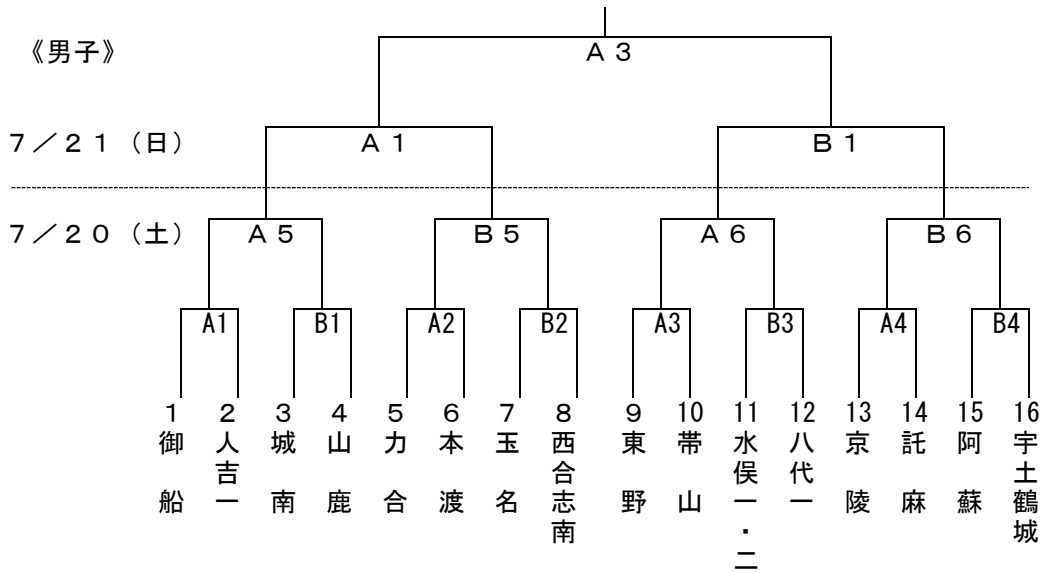

大会役員

1 種 目 **バスケットボール**

- 2 期 日 令和6年 7月20日(土)  
開 始 式 8:30 ウィングまつばせ  
eco win 宇土アリーナ  
競技開始 男 子 9:30 ウィングまつばせ  
女 子 9:30 eco win 宇土アリーナ  
7月21日(日)  
競技開始 9:30 ウィングまつばせ
- 3 会 場 ウィングまつばせ(A・Bコート)  
eco win 宇土アリーナ(C・Dコート)
- 4 会 場 長 岩田雅子(小川中学校長) 守田勝晴(不知火中学校長)
- 5 総務委員長 今田圭哉(中央)
- 6 総務副委員長 増永紳治(桜木)
- 7 総 務 委 員 永尾信次(出水) 前田 誠(託麻) 島崎由香(三和)  
栗崎貴幸(託麻) 矢田知等世(京陵) 坂口日奈子(日吉)
- 8 競技委員長 前田兼吾(不知火)
- 9 競技副委員長 木通憲吾(出水南) 馬場一雅(鶴城)
- 10 競 技 委 員 古閑広憲(甲佐) 中山瑞基(力合) 中川雅斗(井芹) 森大樹(託麻)  
米田創一朗(三和) 小迫健史(東町) 濱口 悟(龍田) 杉崎 勢(江原)  
松原克敏(鶴城) 宮本賢哉(城南) 加來直之(西合志) 米野裕太郎(日吉)  
西田 亮(大矢野) 芦江翔太(龍田) 藤森龍(城西) 小崎哲裕(山鹿)  
一門 翔(御船) 岡村康平(大津)
- 11 会場責任者 木通憲吾(出水南) 馬場一雅(鶴城)
- 12 審判委員長 平本康弘(大矢野)
- 13 審判副委員長 三川了大(西合志南)
- 14 審 判 委 員 日本バスケットボール協会公認審判員
- 15 受 付 坂口日奈子(日吉) 六田祐佳子(清水)
- 16 補 助 員 熊本県内各中学校バスケットボール部
- 17 報 道 小崎次郎(下城南) 早田尚和(力合)
- 18 救 護 員 松嶋裕美(鶴城) 上野康代(松橋) 甲斐真理(鶴城)  
稲津あゆみ(松橋) 鳴神いのり(住吉) 原田信実(網田)
- 19 試 合 球 モルテン ミカサ

令和6年度 熊本県中学校夏季総合体育大会  
バスケットボール競技大会 組合せ

7月20日(土) 会場 ウィングまつばせ A・Bコート  
eco win 宇土アリーナ C・Dコート

7月21日(日) ウィングまつばせ A・Bコート

7月20日(土)  
全コート  
開始式 8:30  
① 9:30~  
② 10:50~  
③ 12:10~  
④ 13:30~  
⑤ 14:50~  
⑥ 16:10~

7月21日(日)  
A・Bコート  
①男子準決勝 9:30~  
②女子準決勝 10:50~  
③男子決勝 12:10~  
④女子決勝 13:30~  
閉会式 15:00