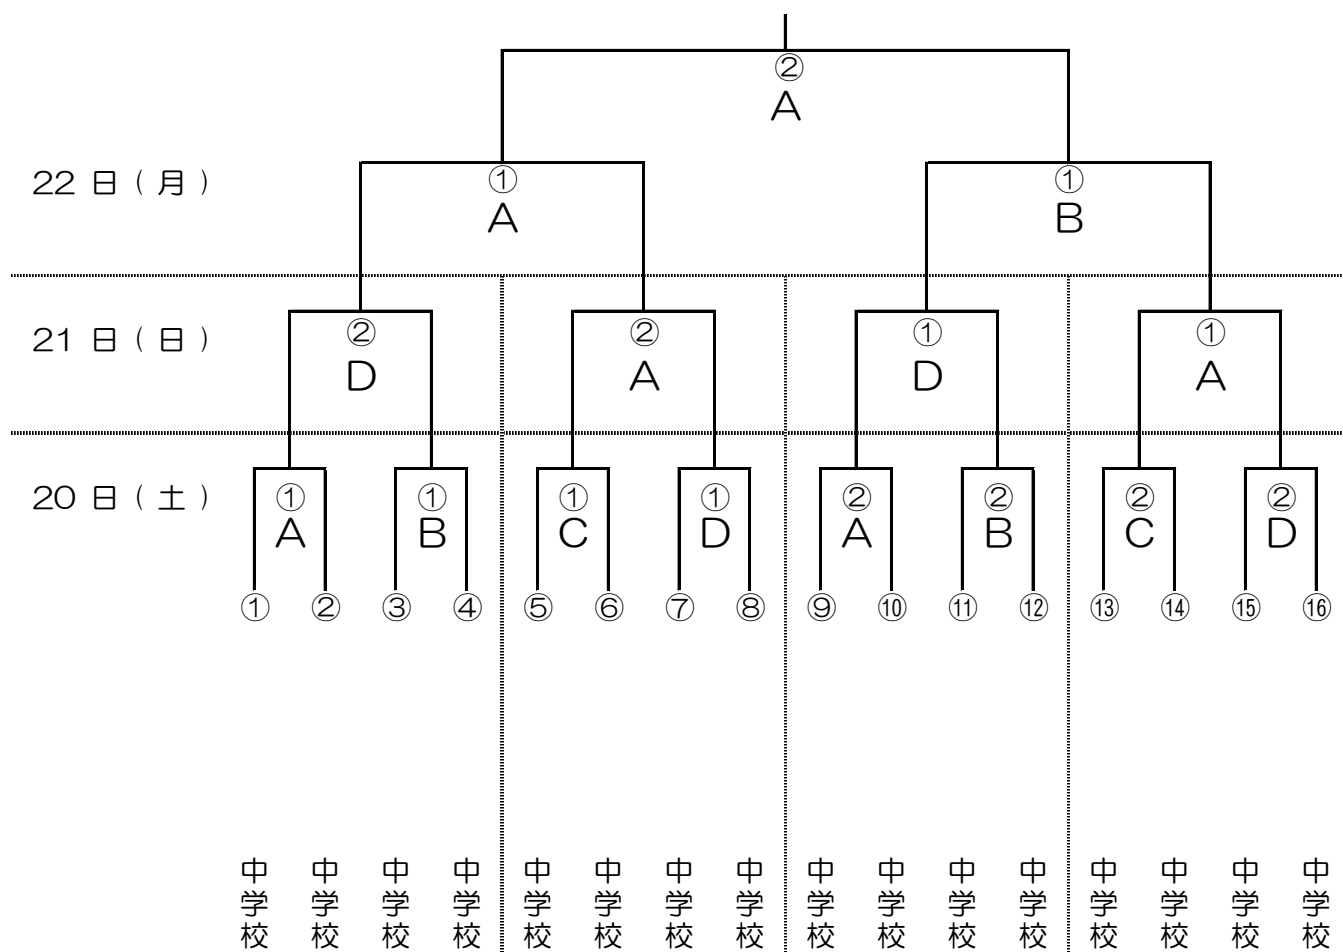

サッカー日程及び組み合わせ表

試合時間		
7月20日(土)	7月21日(日)	7月22日(月)
《開始式》 各会場ごと 8:20~		
① 1回戦 9:30~10:40	① 2回戦 9:30~10:40	① 準決勝 9:30~10:40
② 1回戦 13:00~14:10	② 2回戦 13:00~14:10	② 決勝 15:00~16:10
		《閉会式》(上位2チーム参加)

会場			
A:あましんスタジアム	B:本渡運動公園多目的広場	C:坂瀬川総合グラウンド	D:麟泉運動公園