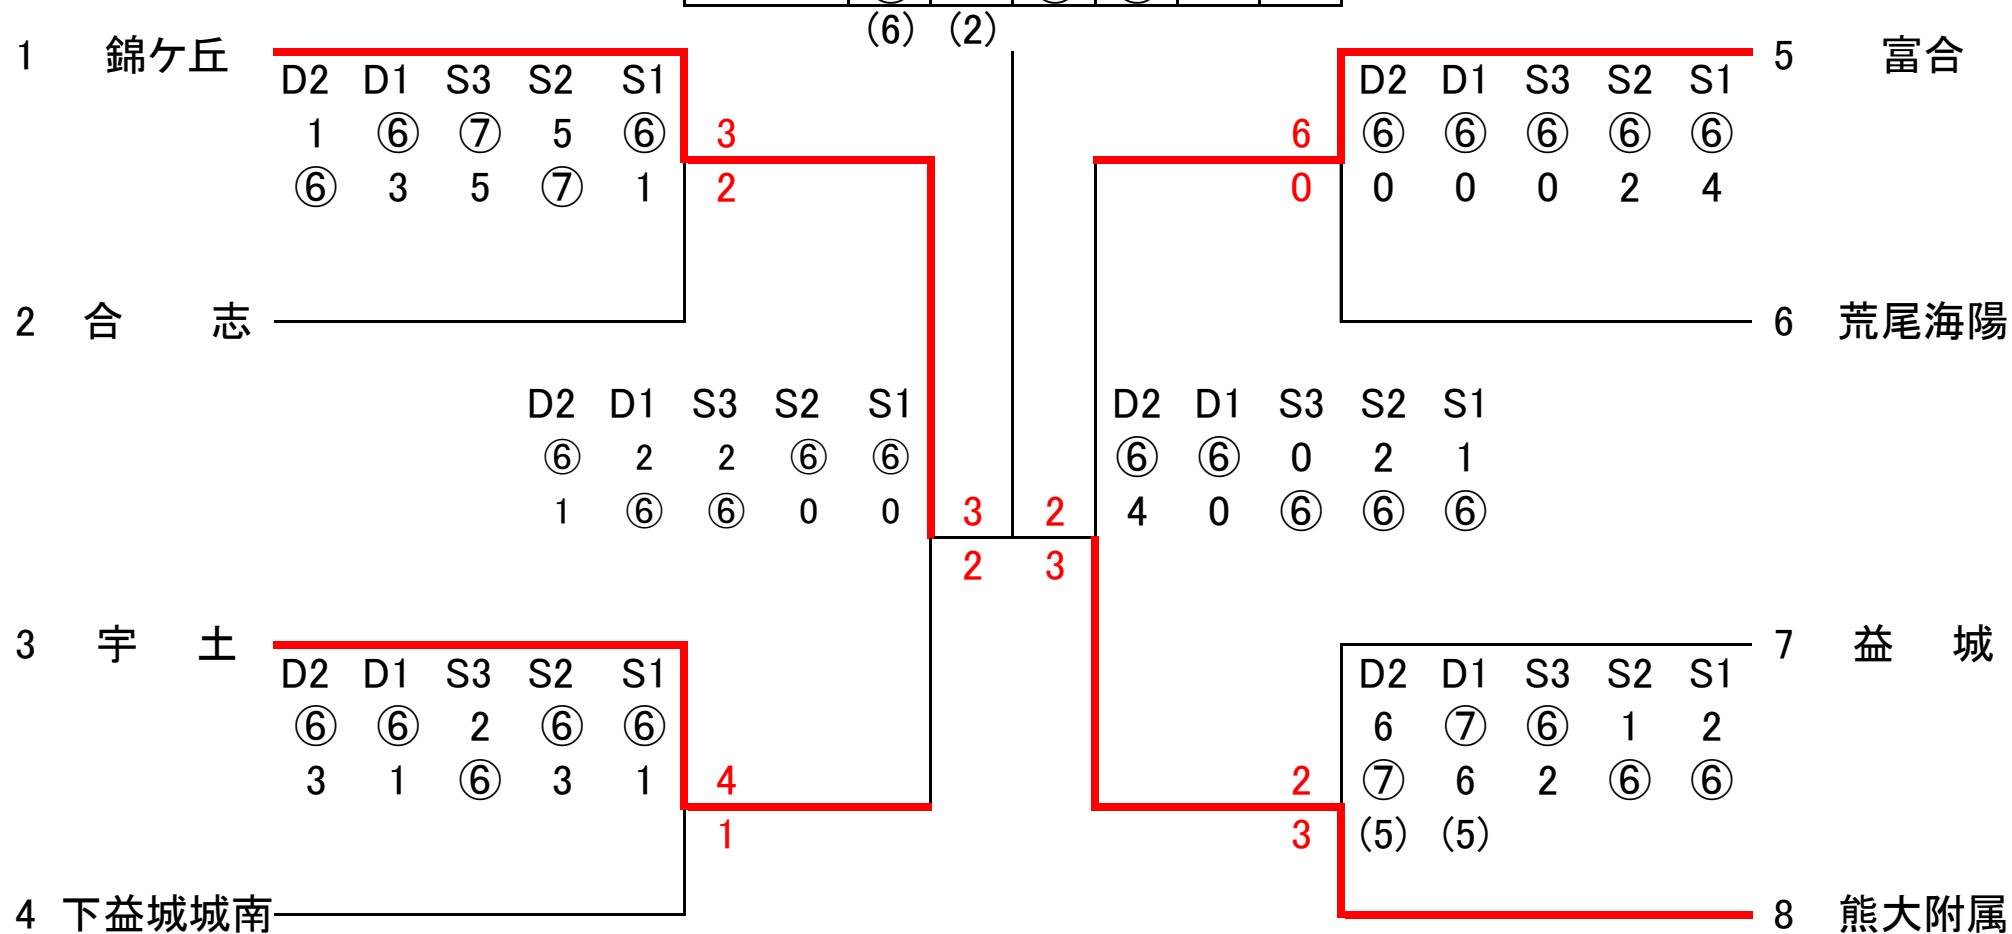

令和元年度 熊本県中学校総合体育大会 テニス競技 男子団体の部

	D2	D1	S3	S2	S1	
錦ヶ丘	6	⑦	0	5	0	1
熊大附属	⑦	6	⑥	⑦	5	3

2年ぶり3回目

令和元年度 熊本県中学校総合体育大会 テニス競技 女子団体の部

	D2	D1	S3	S2	S1	
富合	⑥	⑥	0	⑥	0	③ 初優勝
西合志	1	2	⑥	1	3	1

令和元年度 熊本県中学校総合体育大会 テニス競技 男子シングルス部の部

1R 2R QF SF F SF QF 2R 1R

令和元年度 熊本県中学校総合体育大会 テニス競技 男子ダブルスの部

令和元年度 熊本県中学校総合体育大会 テニス競技 女子シングルス部の部

1R 2R QF SF F SF QF 2R 1R

令和元年度 熊本県中学校総合体育大会 テニス競技 女子ダブルスの部