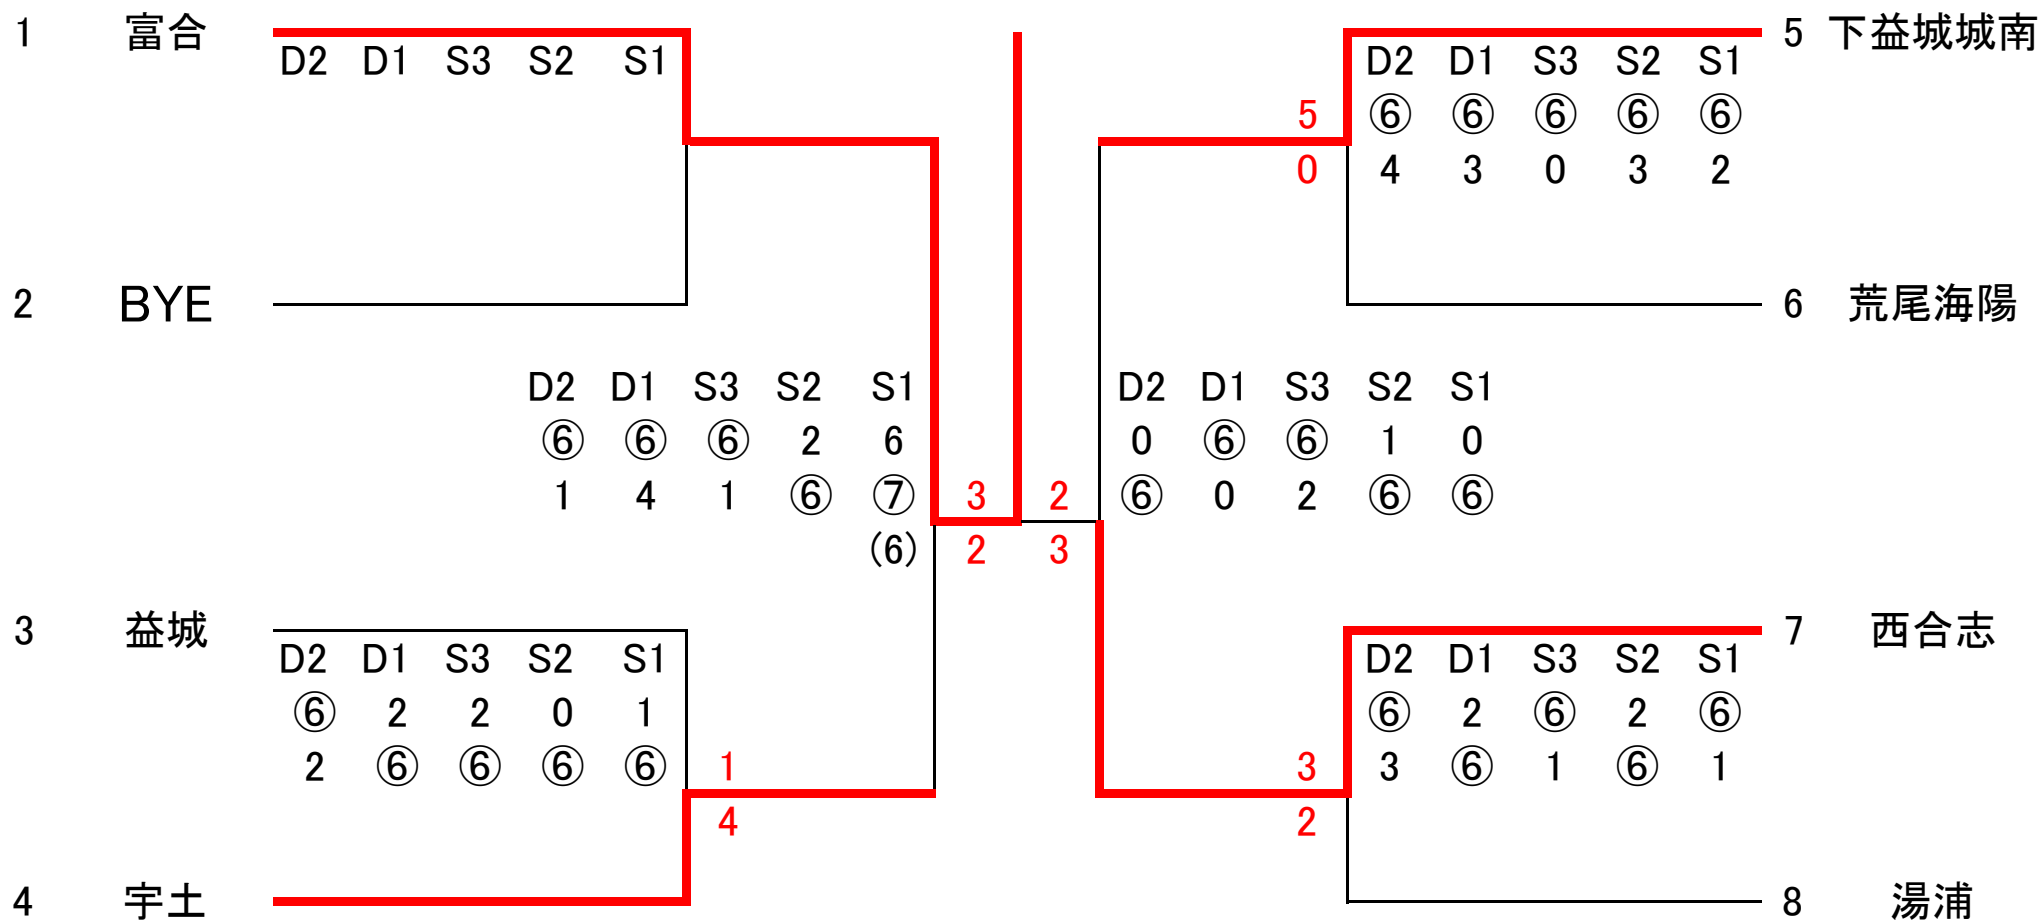

令和元年度 熊本県中学校総合体育大会 テニス競技 男子団体の部

	D2	D1	S3	S2	S1	
錦ヶ丘	6	⑦	0	5	0	1
熊大附属	⑦	6	⑥	⑦	5	3

2年ぶり3回目

令和元年度 熊本県中学校総合体育大会 テニス競技 女子団体の部

	D2	D1	S3	S2	S1	
富合	⑥	⑥	0	⑥	0	③ 初優勝
西合志	1	2	⑥	1	3	1

令和元年度 熊本県中学校総合体育大会 テニス競技 男子シングルス部の部

1R 2R QF SF F SF QF 2R 1R

令和元年度 熊本県中学校総合体育大会 テニス競技 男子ダブルスの部

令和元年度 熊本県中学校総合体育大会 テニス競技 女子シングルス部の部

1R 2R QF SF F SF QF 2R 1R

令和元年度 熊本県中学校総合体育大会 テニス競技 女子ダブルスの部