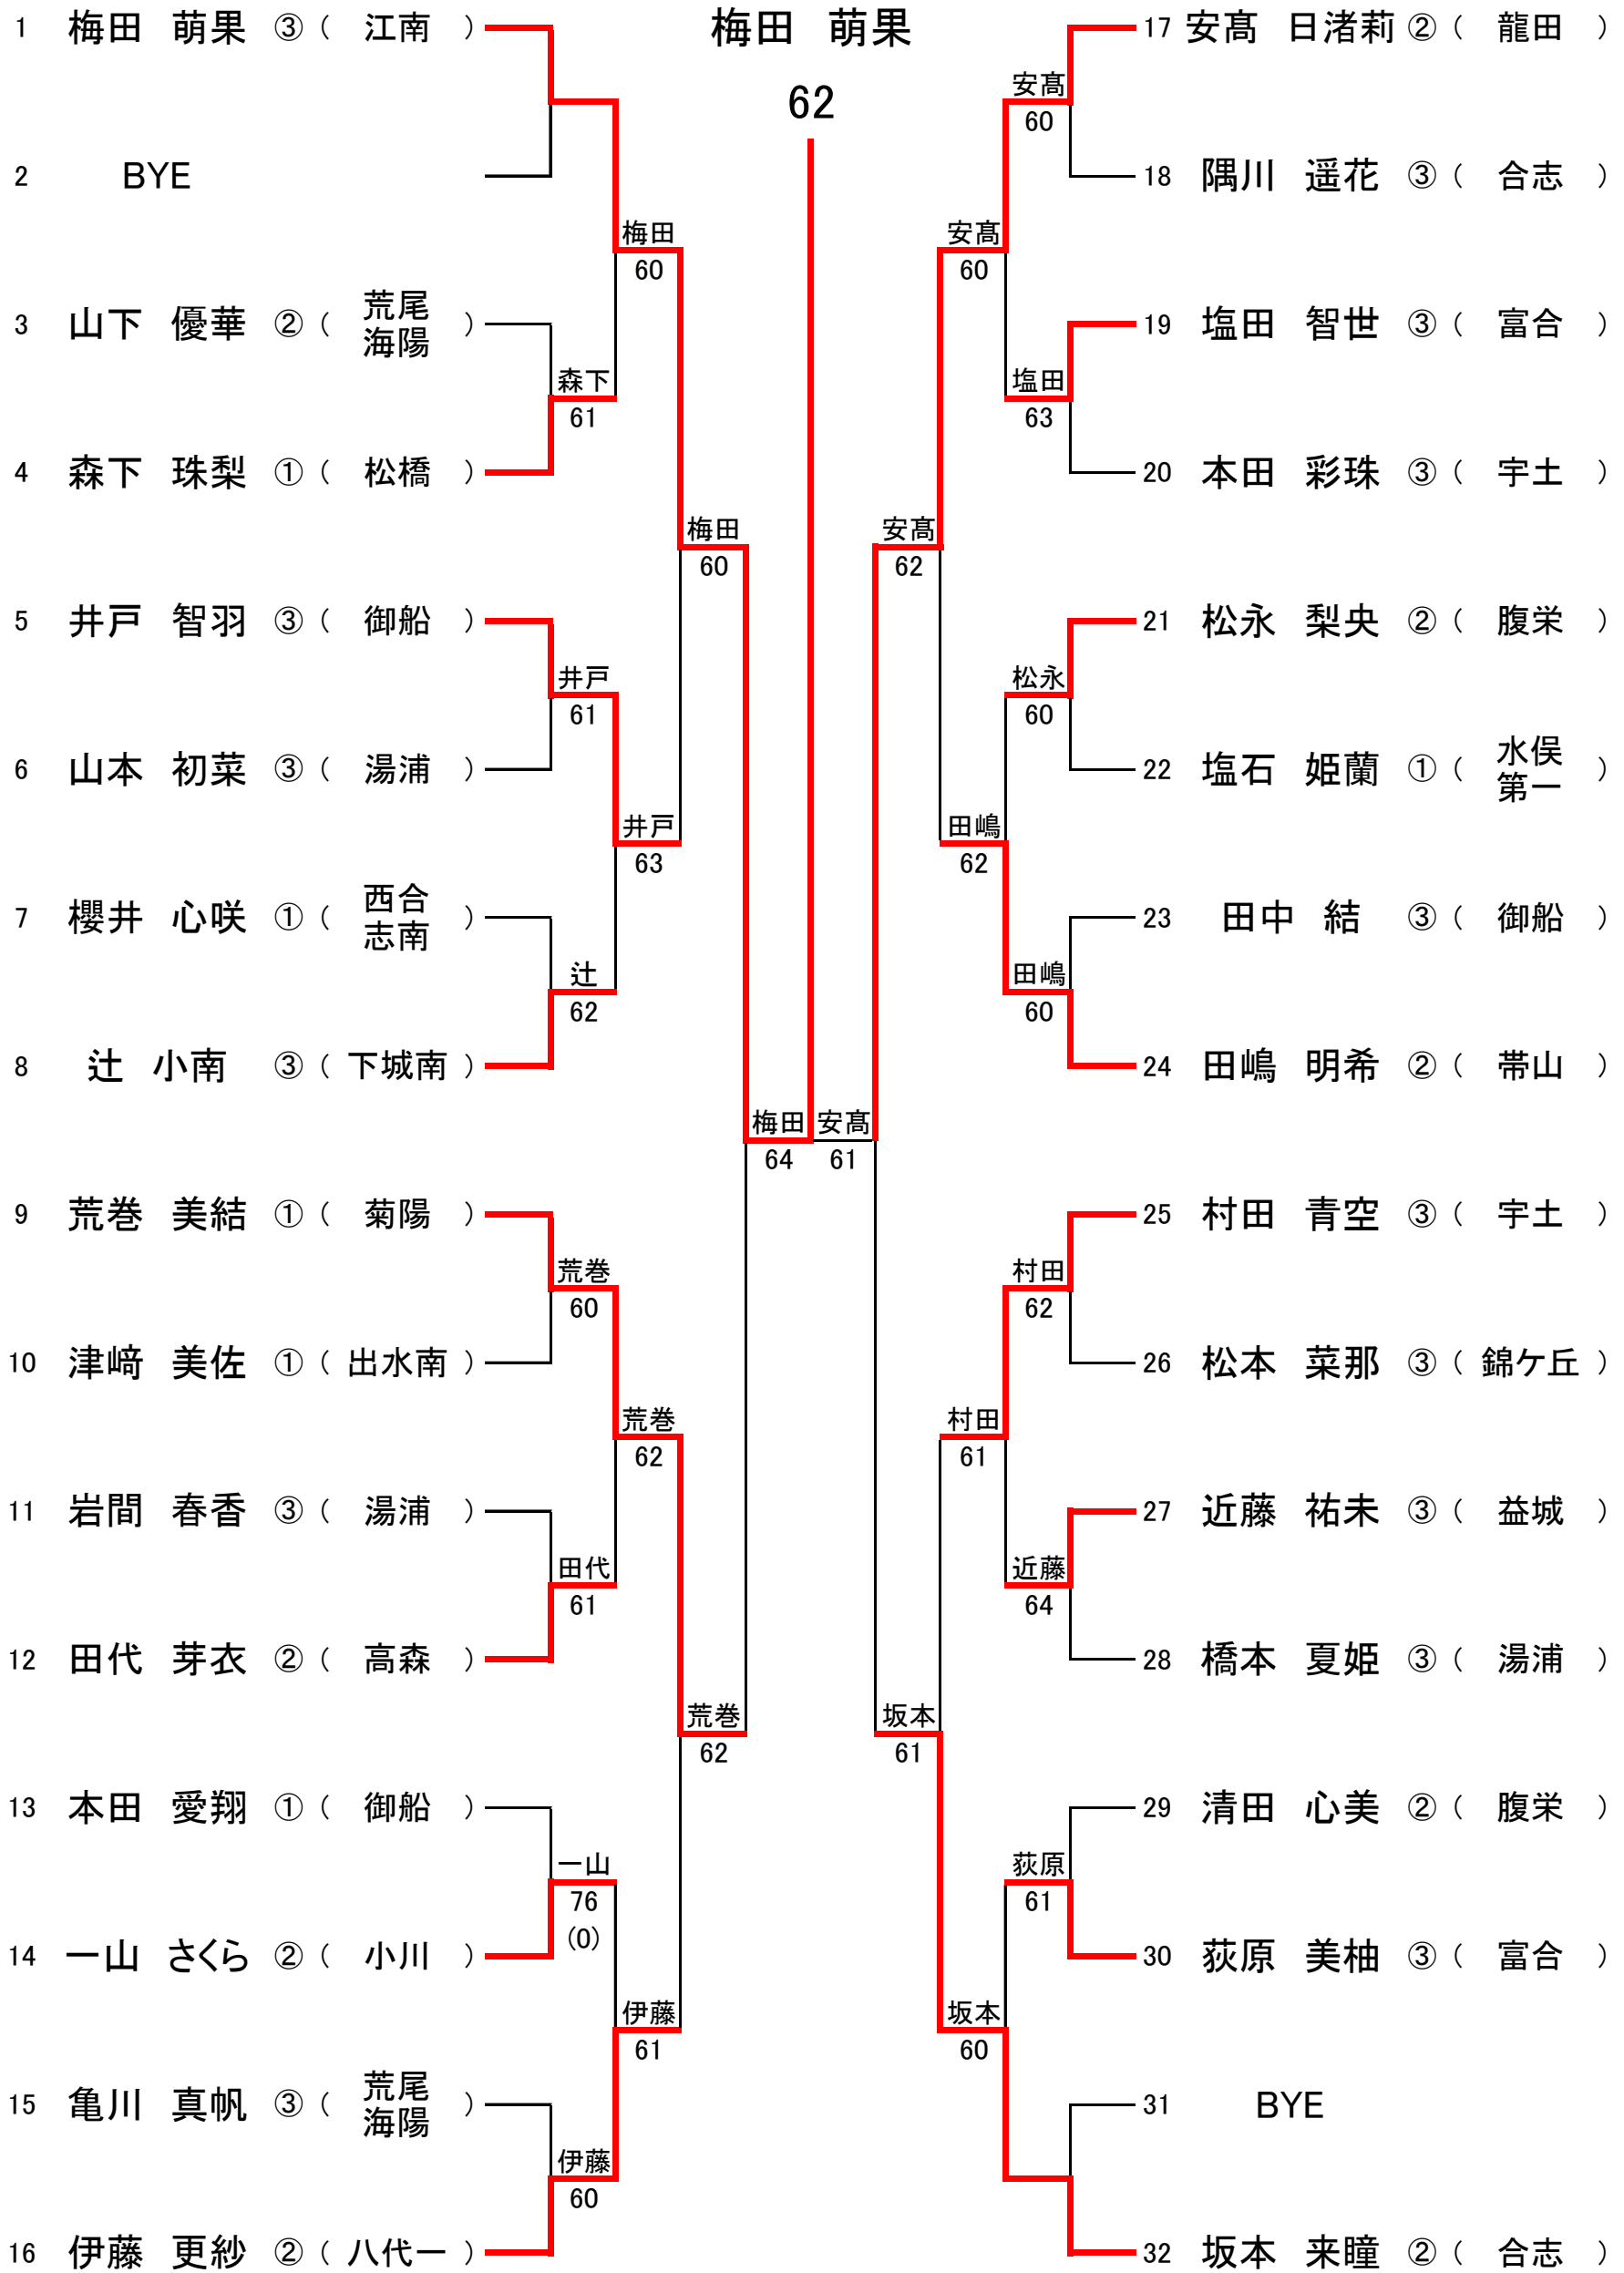

令和元年度 熊本県中学校総合体育大会 テニス競技 男子団体の部

	D2	D1	S3	S2	S1	
錦ヶ丘	6	⑦	0	5	0	1
熊大附属	⑦	6	⑥	⑦	5	3

2年ぶり3回目

令和元年度 熊本県中学校総合体育大会 テニス競技 女子団体の部

	D2	D1	S3	S2	S1	
富合	⑥	⑥	0	⑥	0	③ 初優勝
西合志	1	2	⑥	1	3	1

令和元年度 熊本県中学校総合体育大会 テニス競技 男子シングルス部の部

1R 2R QF SF F SF QF 2R 1R

令和元年度 熊本県中学校総合体育大会 テニス競技 男子ダブルスの部

令和元年度 熊本県中学校総合体育大会 テニス競技 女子シングルス部の部

1R 2R QF SF F SF QF 2R 1R

令和元年度 熊本県中学校総合体育大会 テニス競技 女子ダブルスの部