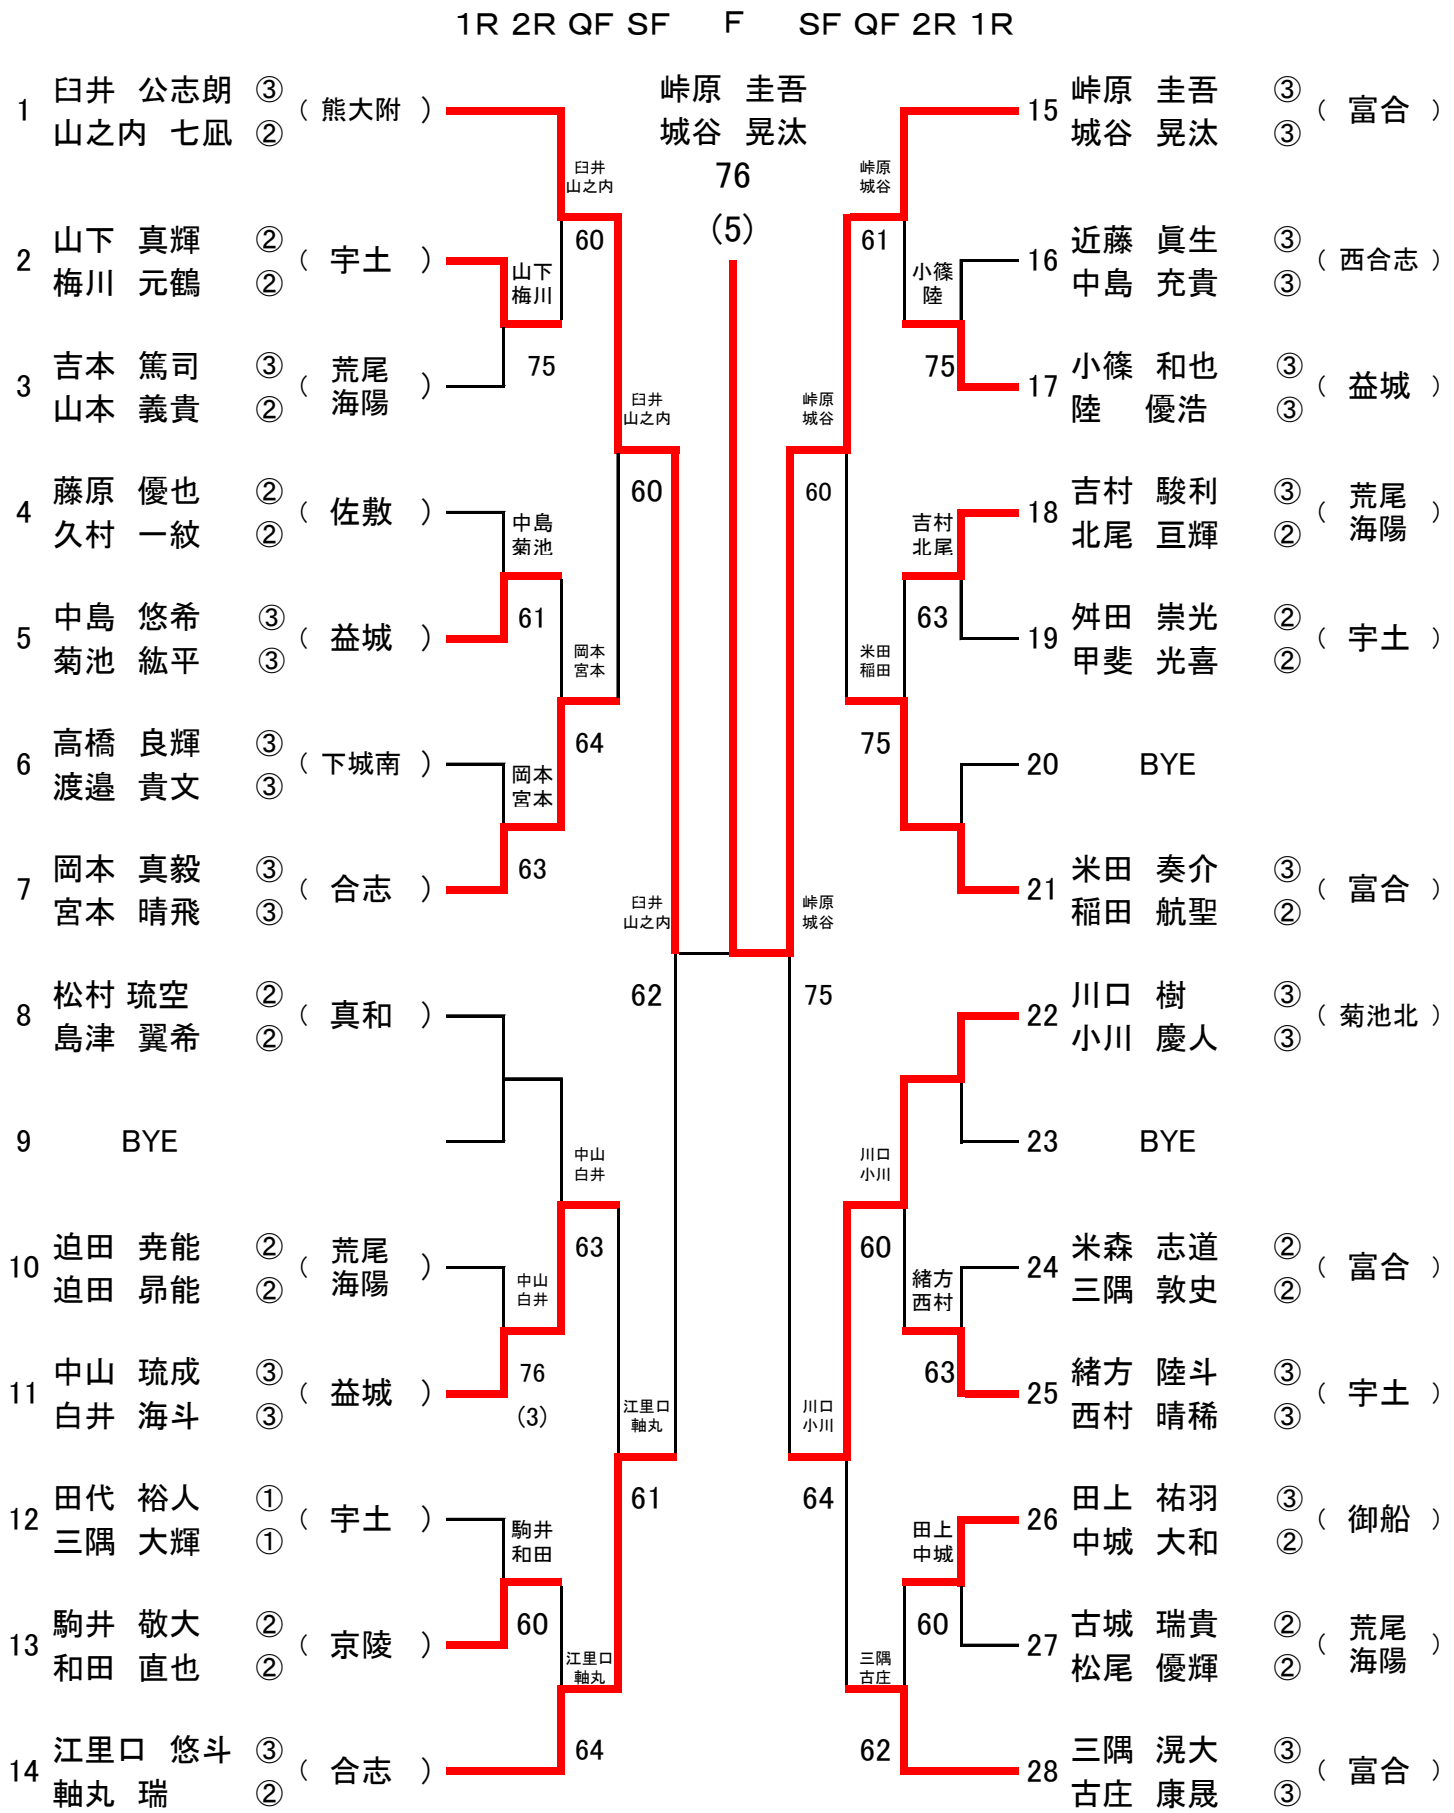

令和元年度 熊本県中学校総合体育大会 テニス競技 男子団体の部

	D2	D1	S3	S2	S1	
錦ヶ丘	6	⑦	0	5	0	1
熊大附属	⑦	6	⑥	⑦	5	3

2年ぶり3回目

令和元年度 熊本県中学校総合体育大会 テニス競技 女子団体の部

	D2	D1	S3	S2	S1	
富合	⑥	⑥	0	⑥	0	③ 初優勝
西合志	1	2	⑥	1	3	1

令和元年度 熊本県中学校総合体育大会 テニス競技 男子シングルス部の部

1R 2R QF SF F SF QF 2R 1R

令和元年度 熊本県中学校総合体育大会 テニス競技 男子ダブルスの部

令和元年度 熊本県中学校総合体育大会 テニス競技 女子シングルス部の部

1R 2R QF SF F SF QF 2R 1R

令和元年度 熊本県中学校総合体育大会 テニス競技 女子ダブルスの部