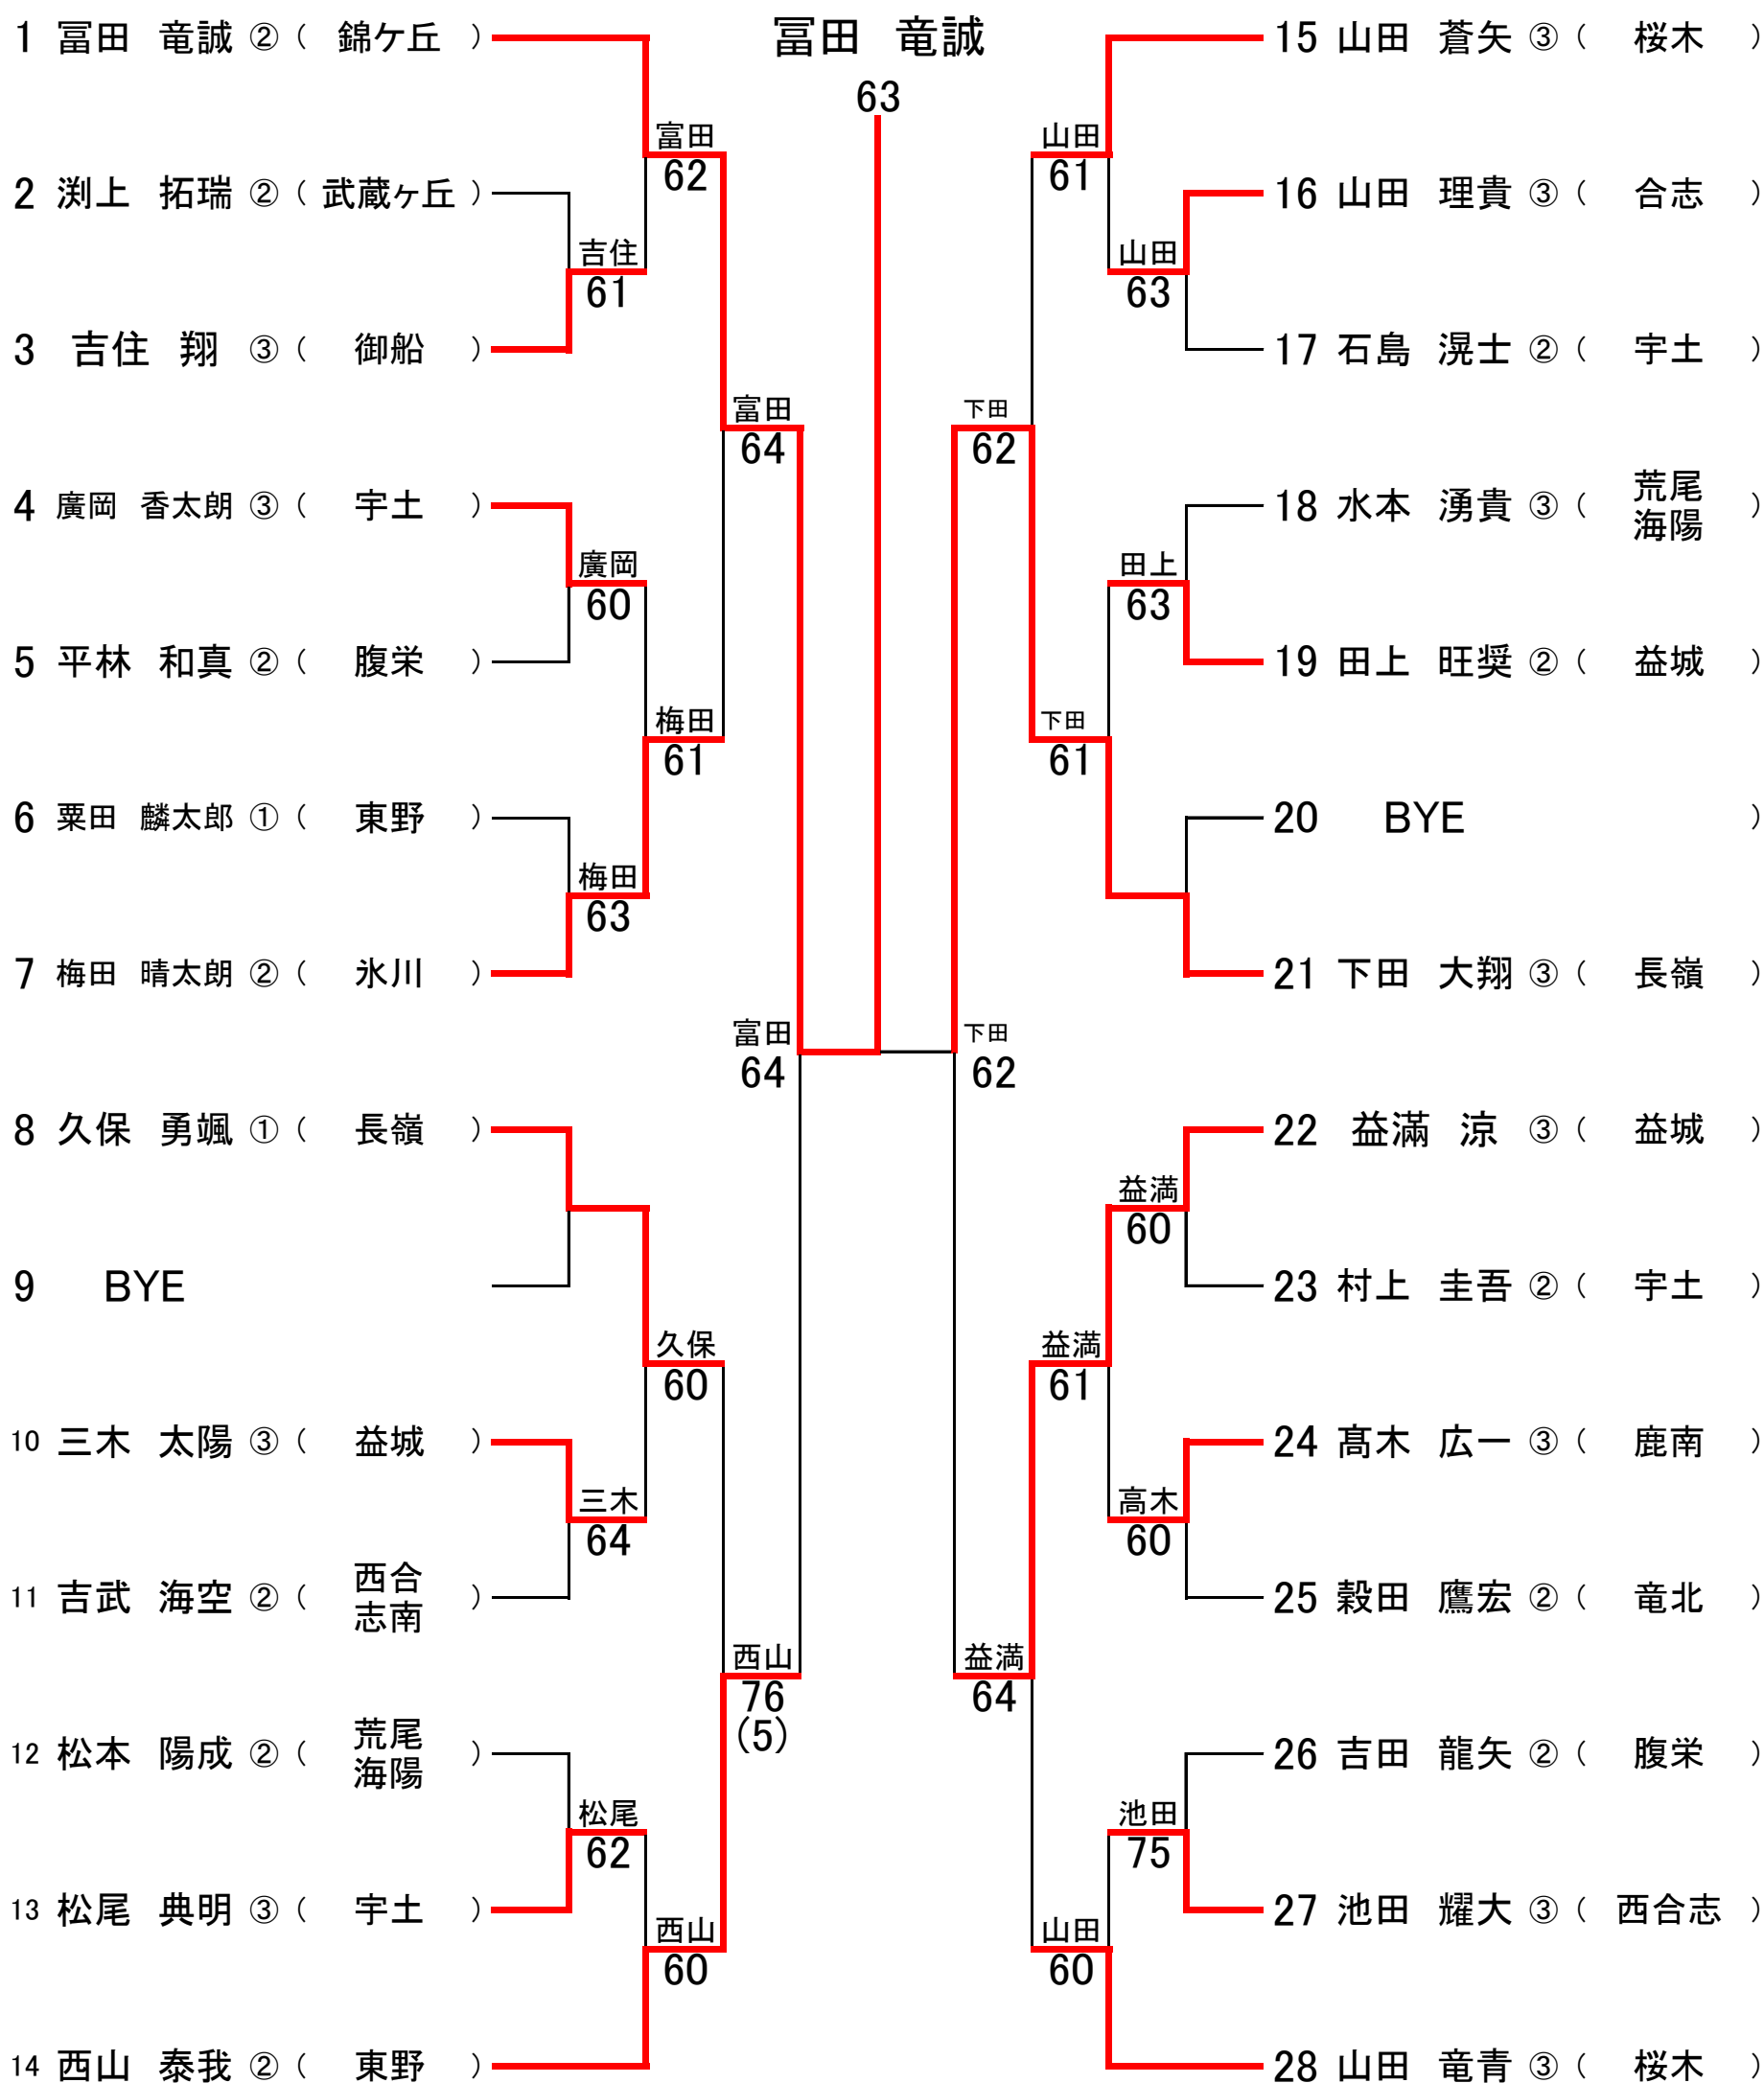

令和元年度 熊本県中学校総合体育大会 テニス競技 男子団体の部

	D2	D1	S3	S2	S1	
錦ヶ丘	6	⑦	0	5	0	1
熊大附属	⑦	6	⑥	⑦	5	3

2年ぶり3回目

令和元年度 熊本県中学校総合体育大会 テニス競技 女子団体の部

	D2	D1	S3	S2	S1	
富合	⑥	⑥	0	⑥	0	③ 初優勝
西合志	1	2	⑥	1	3	1

令和元年度 熊本県中学校総合体育大会 テニス競技 男子シングルス部の部

1R 2R QF SF F SF QF 2R 1R

令和元年度 熊本県中学校総合体育大会 テニス競技 男子ダブルスの部

令和元年度 熊本県中学校総合体育大会 テニス競技 女子シングルス部の部

1R 2R QF SF F SF QF 2R 1R

令和元年度 熊本県中学校総合体育大会 テニス競技 女子ダブルスの部