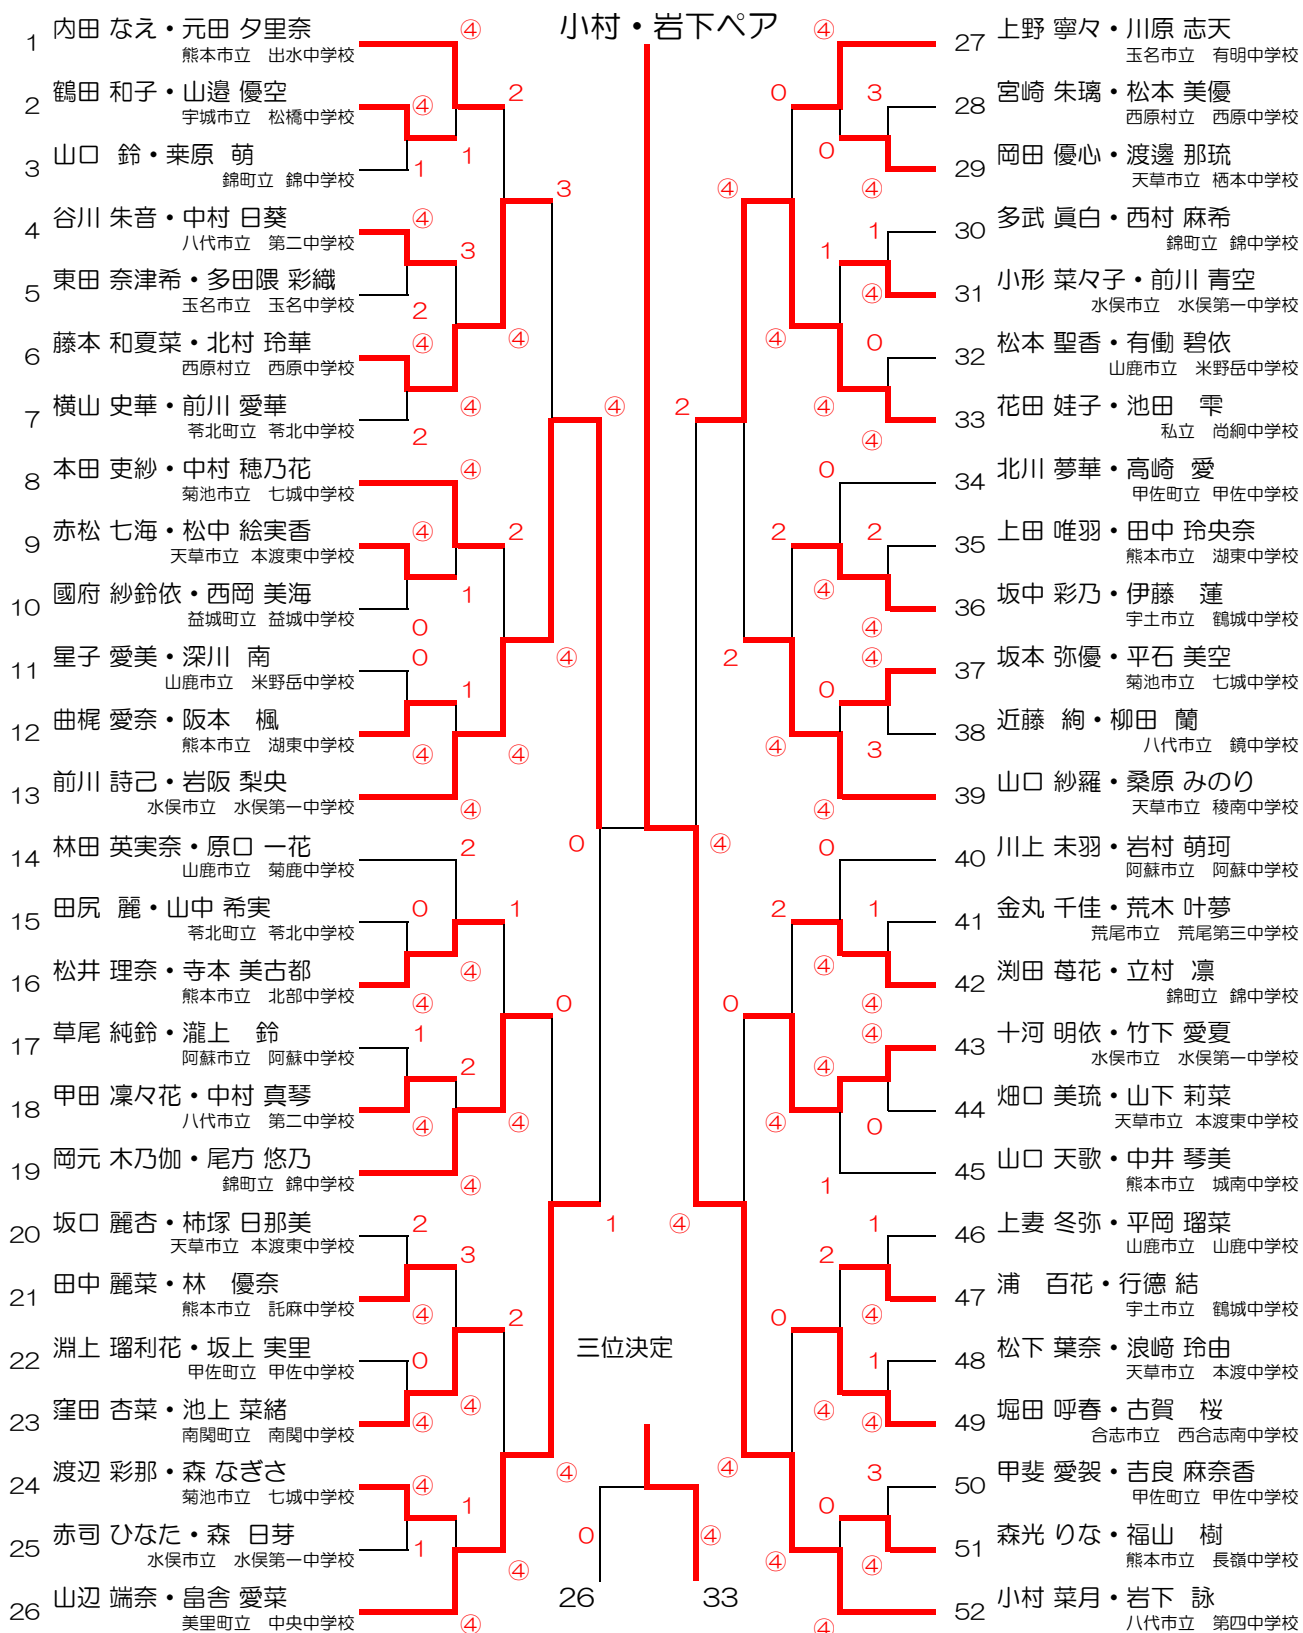

令和元年度 熊本県中学校総合体育大会ソフトテニス競技 女子個人の部

日時：令和元年7月23日（火）

場所：上天草市松島総合運動公園テニスコート

令和元年度 熊本県中学校総合体育大会ソフトテニス競技

個人の部 女子

[準々決勝]

No.	選手名(学校名)		選手名(学校名)	No.
6	藤本 和夏菜・北村 玲華 西原村立 西原中学校	3	前川 詩己・岩阪 梨央 水俣市立 水俣第一中学校	13
19	岡元 木乃伽・尾方 悠乃 錦町立 錦中学校	0	山辺 端奈・畠舎 愛菜 美里町立 中央中学校	26
33	花田 娃子・池田 雫 私立 尚綱中学校	④	山口 紗羅・桑原 みのり 天草市立 稜南中学校	39
43	十河 明依・竹下 愛夏 水俣市立 水俣第一中学校	0	小村 菜月・岩下 詠 八代市立 第四中学校	52