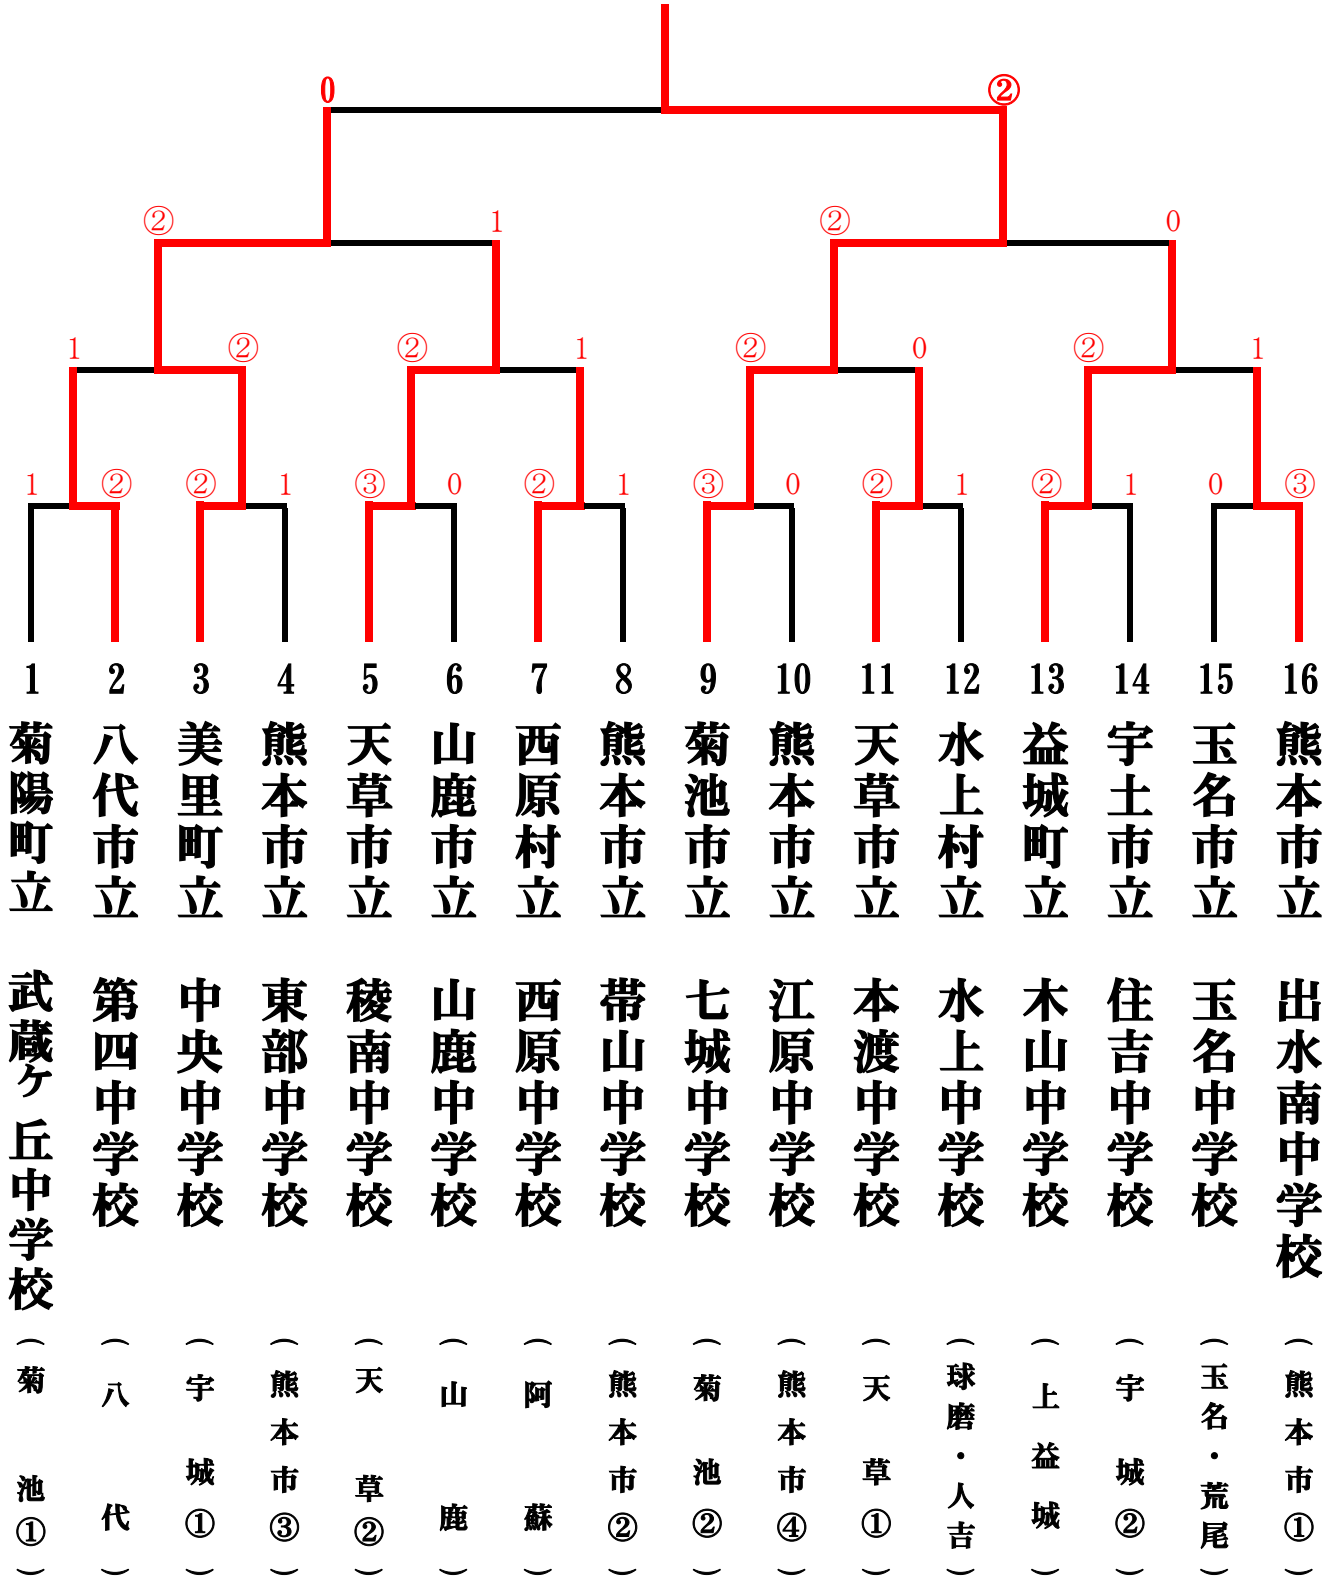

令和元年度 熊本県中学校総合体育大会ソフトテニス競技

日時：令和元年7月20日(土)

場所：上天草市松島総合運動公園テニスコート

男子団体の部

菊池市立七城中学校

〔団体決勝〕

美里町立 中央	0	-	②	菊池市立 七城			
奈須 光希・西島 拓実	0	$\left[\begin{array}{c} 2 \\ 1 \\ 1 \\ 2 \\ - \\ - \\ - \end{array} \right]$	$\left[\begin{array}{c} 4 \\ 4 \\ 4 \\ 4 \\ - \\ - \\ - \end{array} \right]$	$\left[\begin{array}{c} \circ \\ \circ \\ \circ \\ \circ \\ - \\ - \\ - \end{array} \right]$	④	坂井 清春・前田 拓人	
上村 光希・山辺 広夢	3	$\left[\begin{array}{c} \circ \\ \circ \\ \circ \end{array} \right]$	$\left[\begin{array}{c} 2 \\ 1 \\ 4 \\ 5 \\ 4 \\ 5 \\ 4 \\ - \\ - \\ - \end{array} \right]$	$\left[\begin{array}{c} 4 \\ 4 \\ 1 \\ 7 \\ 2 \\ 3 \\ 7 \\ - \\ - \\ - \end{array} \right]$	$\left[\begin{array}{c} \circ \\ \circ \\ \circ \\ \circ \\ - \\ - \\ - \end{array} \right]$	④	野中 翔太・黒木 瑛太
白石 貴也・川本 健士郎	0	$\left[\begin{array}{c} - \\ - \\ - \\ - \\ - \\ - \\ - \end{array} \right]$	$\left[\begin{array}{c} - \\ - \\ - \\ - \\ - \\ - \\ - \end{array} \right]$	$\left[\begin{array}{c} - \\ - \\ - \\ - \\ - \\ - \\ - \end{array} \right]$	0	増永 俊一郎・美麗 竣太	