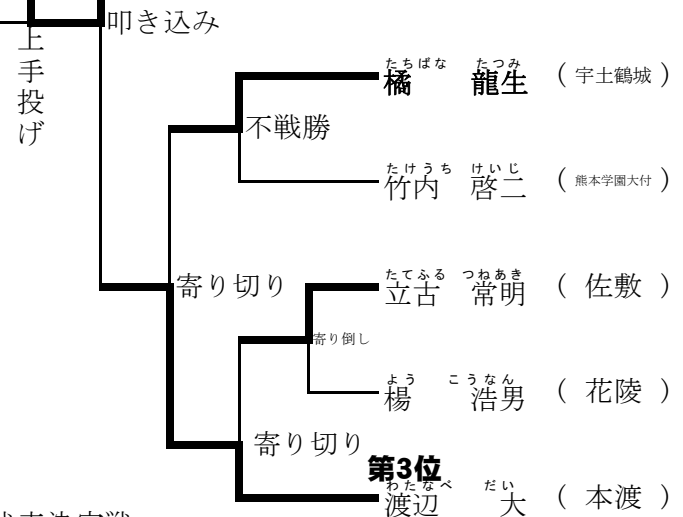

—

先					先
中					中
大					大

【団体決勝トーナメント】

準決①	宇土鶴城中	2		1	佐敷中	
先鋒	橘	○	押し出し		立古	先鋒
中堅	大手		押し出し	○	山下	中堅
大将	本田	○	突き倒し		林田	大将

準決②	阿蘇中	0		3	八代四中	
先鋒	田中		押し出し	○	西村	先鋒
中堅	上村		下手投げ	○	藤元康生	中堅
大将	奈須		肩すかし	○	成松	大将

決勝	宇土鶴城中	3		0	八代四中	
先鋒	橘	○	浴びせ倒し		西村	先鋒
中堅	大手	○	吊り出し		藤元康生	中堅
大将	本田	○	浴びせ倒し		成松	大将

【個人軽量級(-70kg)の部】

【個人重量級(+70kg)の部】

【個人代表の部】

準優勝

優勝

第3位

第3代表決定戦