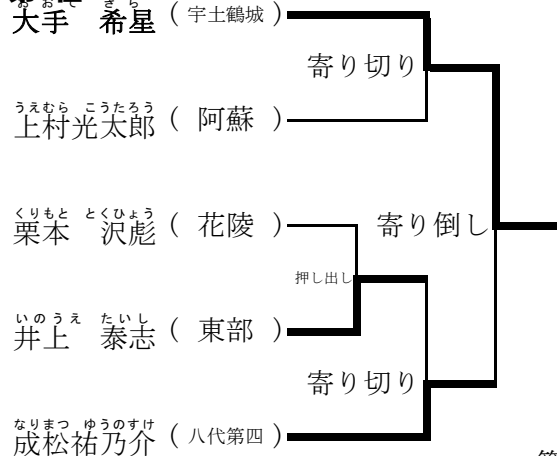

—

先					先
中					中
大					大

【団体決勝トーナメント】

準決①	宇土鶴城中	2		1	佐敷中	
先鋒	橘	○	押し出し		立古	先鋒
中堅	大手		押し出し	○	山下	中堅
大将	本田	○	突き倒し		林田	大将

準決②	阿蘇中	0		3	八代四中	
先鋒	田中		押し出し	○	西村	先鋒
中堅	上村		下手投げ	○	藤元康生	中堅
大将	奈須		肩すかし	○	成松	大将

決勝	宇土鶴城中	3		0	八代四中	
先鋒	橘	○	浴びせ倒し		西村	先鋒
中堅	大手	○	吊り出し		藤元康生	中堅
大将	本田	○	浴びせ倒し		成松	大将

【個人軽量級(-70kg)の部】

【個人重量級(+70kg)の部】

【個人代表の部】

準優勝

優勝

第3位

第3代表決定戦