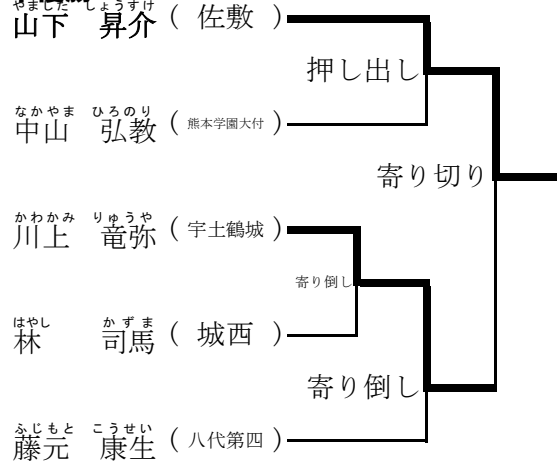

—

先					先
中					中
大					大

【団体決勝トーナメント】

準決①	宇土鶴城中	2		1	佐敷中	
先鋒	橘	○	押し出し		立古	先鋒
中堅	大手		押し出し	○	山下	中堅
大将	本田	○	突き倒し		林田	大将

準決②	阿蘇中	0		3	八代四中	
先鋒	田中		押し出し	○	西村	先鋒
中堅	上村		下手投げ	○	藤元康生	中堅
大将	奈須		肩すかし	○	成松	大将

決勝	宇土鶴城中	3		0	八代四中	
先鋒	橘	○	浴びせ倒し		西村	先鋒
中堅	大手	○	吊り出し		藤元康生	中堅
大将	本田	○	浴びせ倒し		成松	大将

【個人軽量級(-70kg)の部】

【個人重量級(+70kg)の部】

【個人代表の部】

準優勝

優勝

第3位

第3代表決定戦