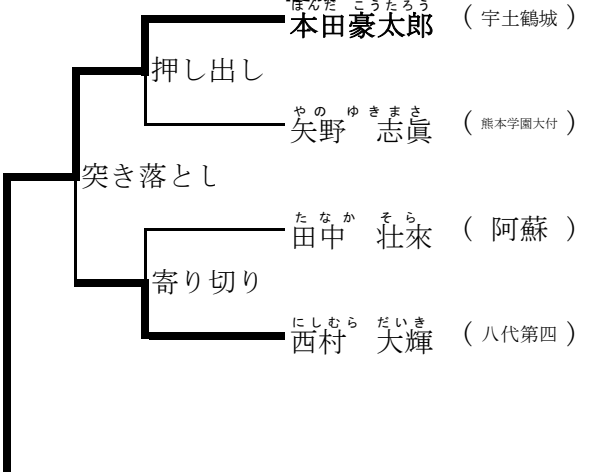

—

先					先
中					中
大					大

【団体決勝トーナメント】

準決①	宇土鶴城中	2		1	佐敷中	
先鋒	橘	○	押し出し		立古	先鋒
中堅	大手		押し出し	○	山下	中堅
大将	本田	○	突き倒し		林田	大将

準決②	阿蘇中	0		3	八代四中	
先鋒	田中		押し出し	○	西村	先鋒
中堅	上村		下手投げ	○	藤元康生	中堅
大将	奈須		肩すかし	○	成松	大将

決勝	宇土鶴城中	3		0	八代四中	
先鋒	橘	○	浴びせ倒し		西村	先鋒
中堅	大手	○	吊り出し		藤元康生	中堅
大将	本田	○	浴びせ倒し		成松	大将

【個人軽量級(-70kg)の部】

【個人重量級(+70kg)の部】

【個人代表の部】

準優勝

優勝

第3位

第3代表決定戦