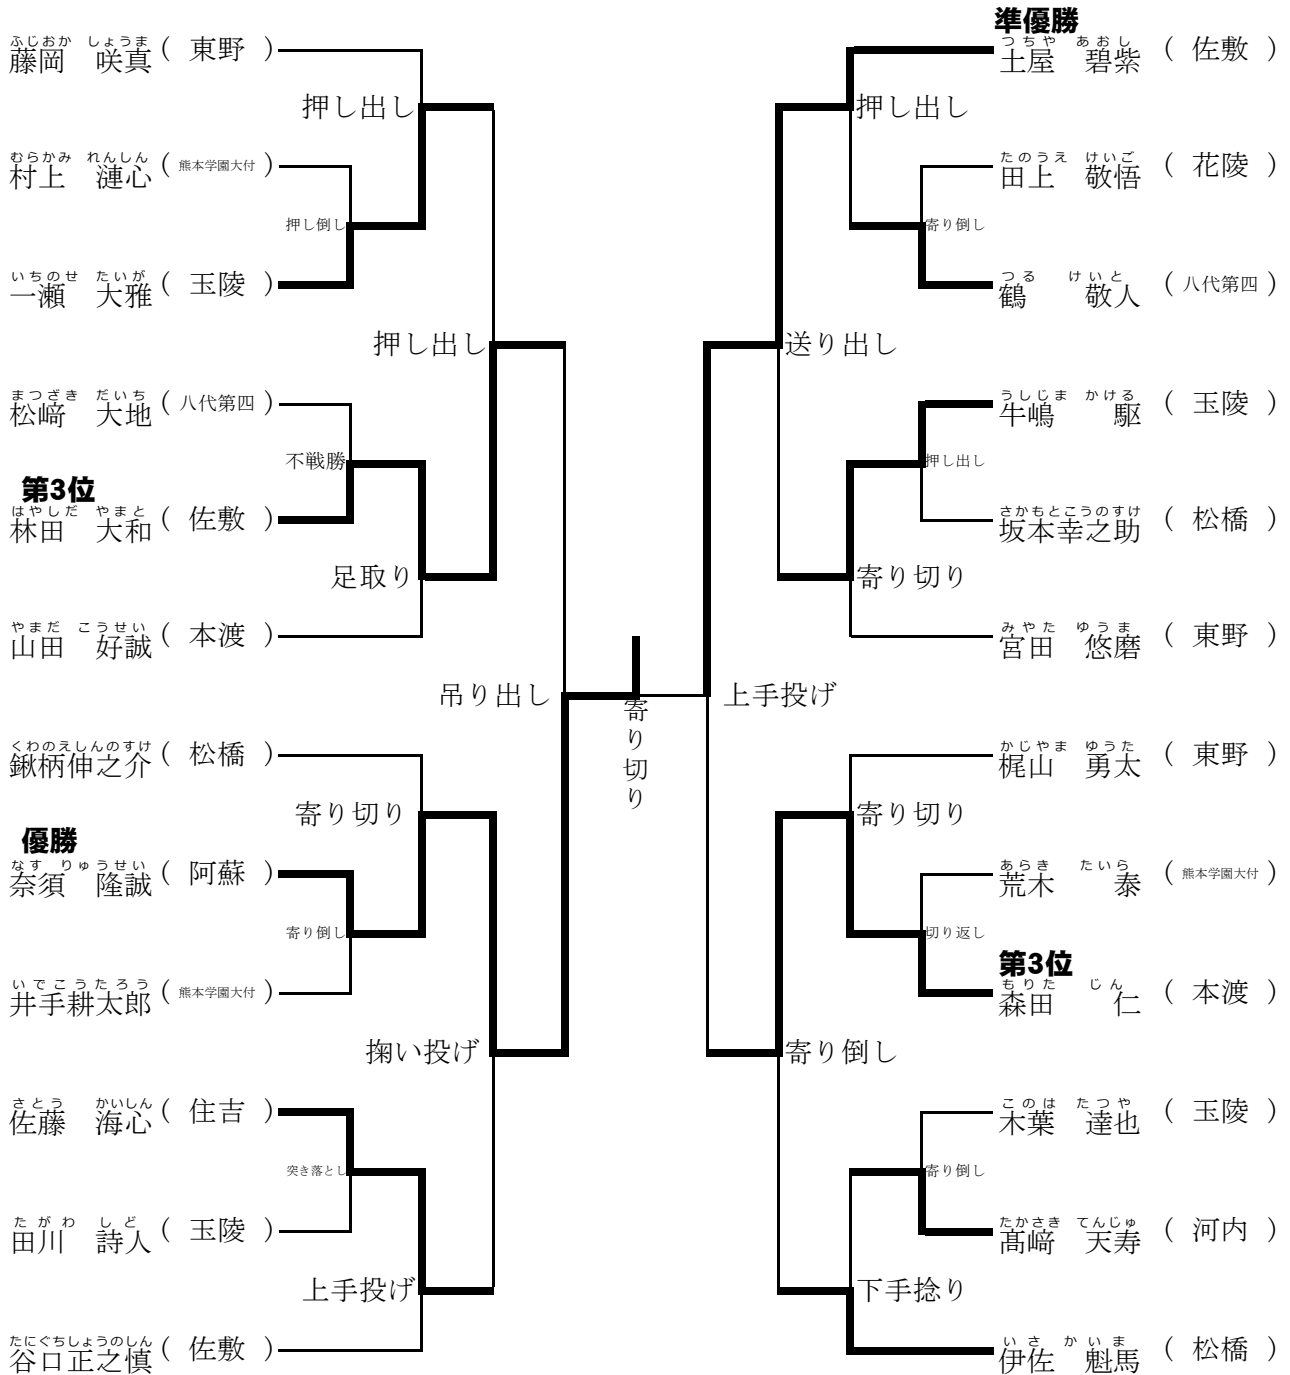

【個人軽量級(-70kg)の部】