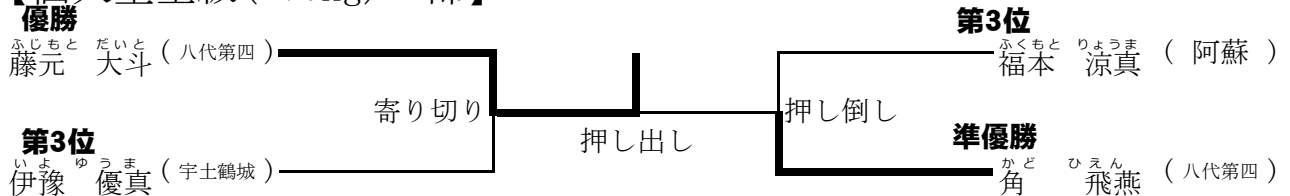

【個人重量級(+70kg)の部】