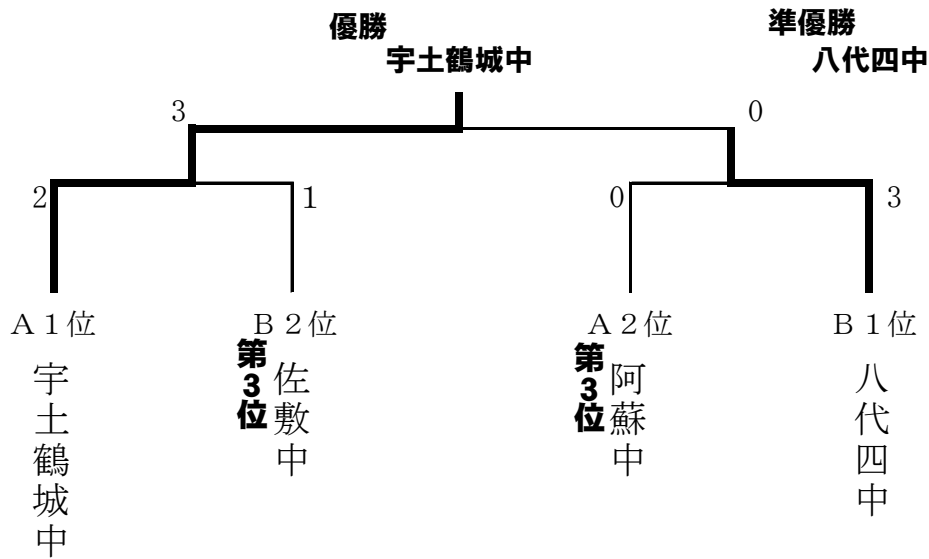

—

先					先
中					中
大					大

【団体決勝トーナメント】

準決①	宇土鶴城中	2		1	佐敷中	
先鋒	橘	○	押し出し		立古	先鋒
中堅	大手		押し出し	○	山下	中堅
大将	本田	○	突き倒し		林田	大将

準決②	阿蘇中	0		3	八代四中	
先鋒	田中		押し出し	○	西村	先鋒
中堅	上村		下手投げ	○	藤元康生	中堅
大将	奈須		肩すかし	○	成松	大将

決勝	宇土鶴城中	3		0	八代四中	
先鋒	橘	○	浴びせ倒し		西村	先鋒
中堅	大手	○	吊り出し		藤元康生	中堅
大将	本田	○	浴びせ倒し		成松	大将