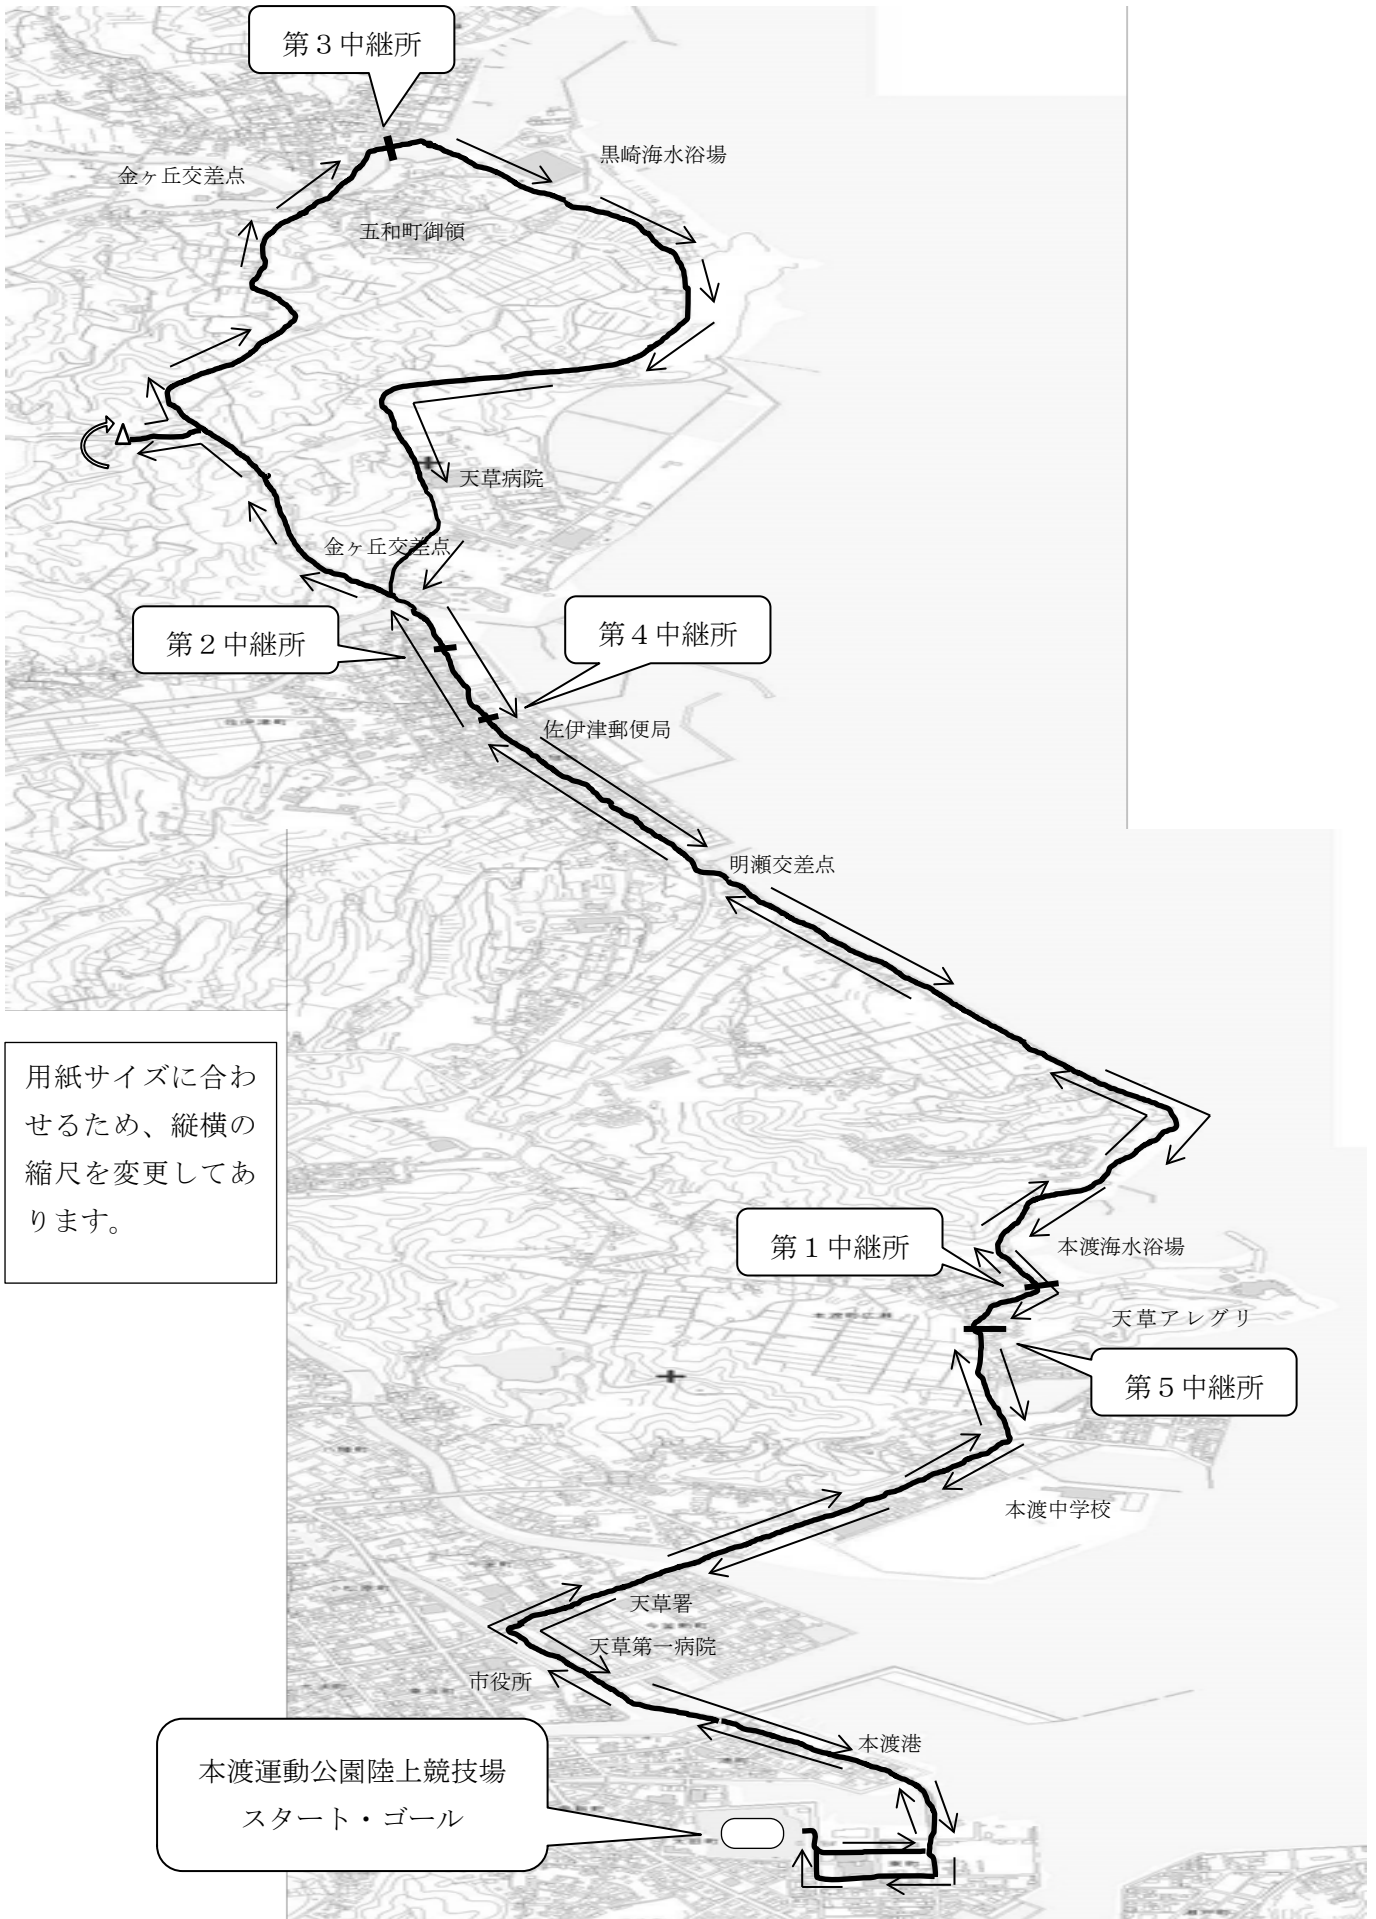

駅伝コース図<男子>

用紙サイズに合わせるため、縦横の縮尺を変更してあります。

本渡運動公園陸上競技場
スタート・ゴール