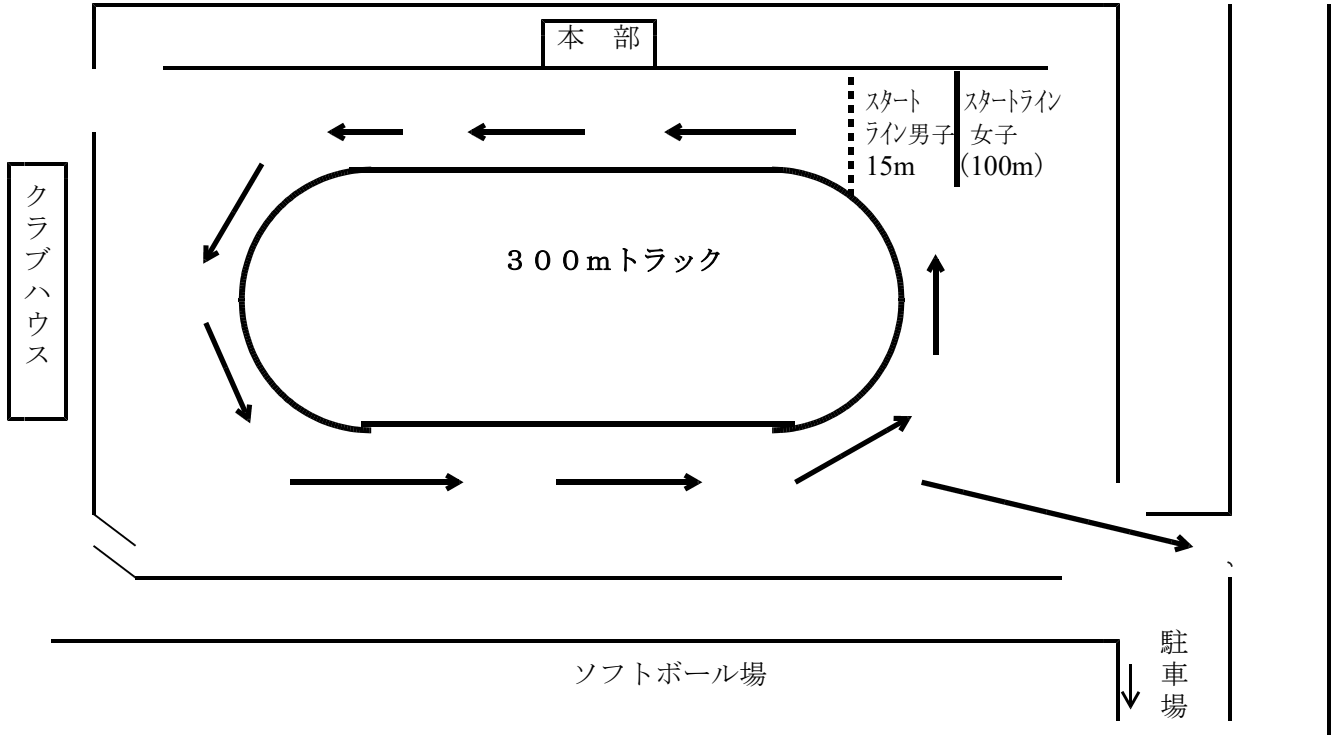

☆ 「スタート図」

*グラウンドを1周と4分の3周し、ロードへ出る。

☆ 「フィニッシュ図」(女子)

*グラウンドへ入り、フィニッシュラインまで4レーンを走る。フィニッシュラインを通過後、第1曲走路中央から第1レーンを走り、グラウンド1周してフィニッシュラインへ向かう。

☆「フィニッシュ図」(男子)

*グラウンドへ入り、フィニッシュラインを通過し第2コーナーまで6レーンを走る。その後、第1レーンを走りフィニッシュラインへ向かう。