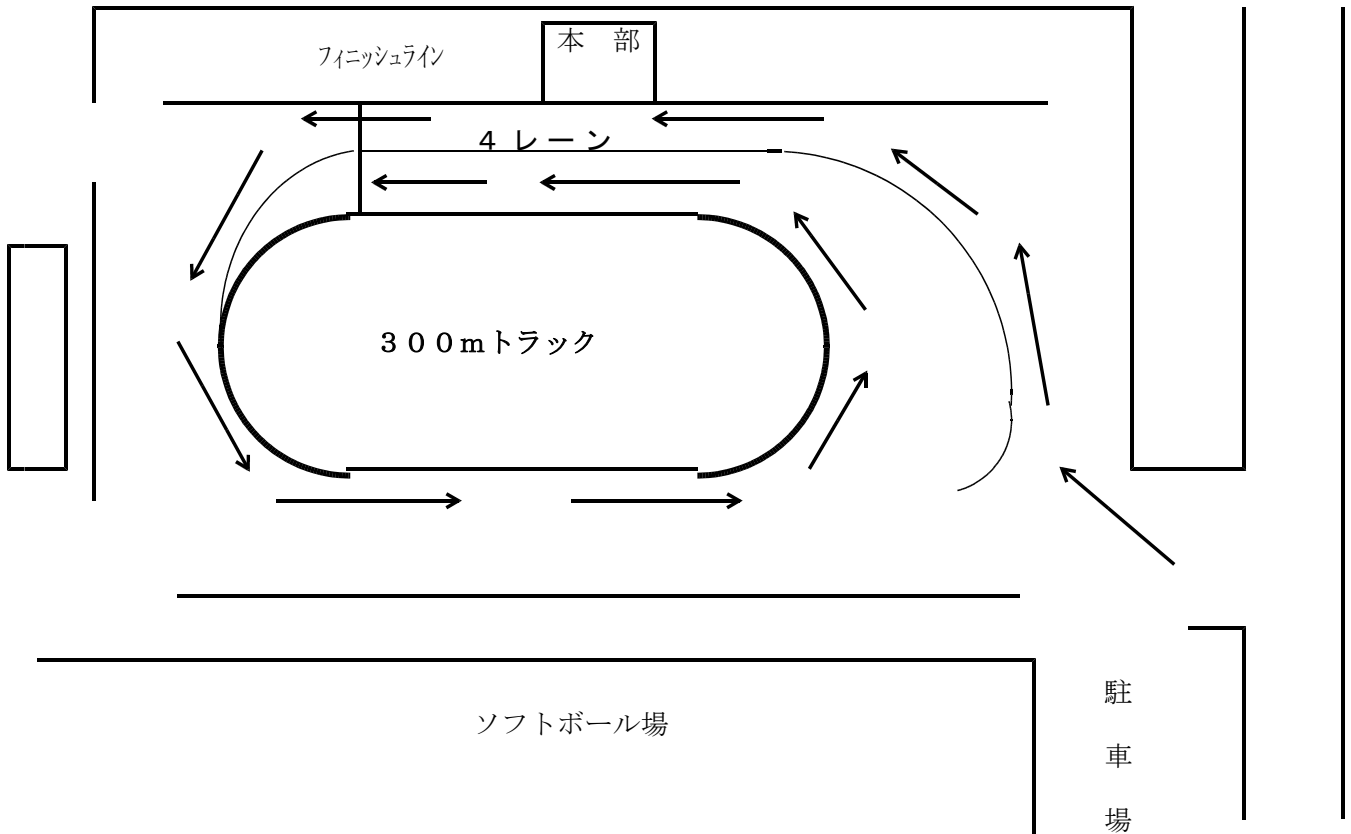

☆ 「スタート図」

*グラウンドを1周と4分の3周し、ロードへ出る。

☆ 「フィニッシュ図」(女子)

*グラウンドへ入り、フィニッシュラインまで4レーンを走る。フィニッシュラインを通過後、第1曲走路中央から第1レーンを走り、グラウンド1周してフィニッシュラインへ向かう。

☆「フィニッシュ図」(男子)

*グラウンドへ入り、フィニッシュラインを通過し第2コーナーまで6レーンを走る。その後、第1レーンを走りフィニッシュラインへ向かう。