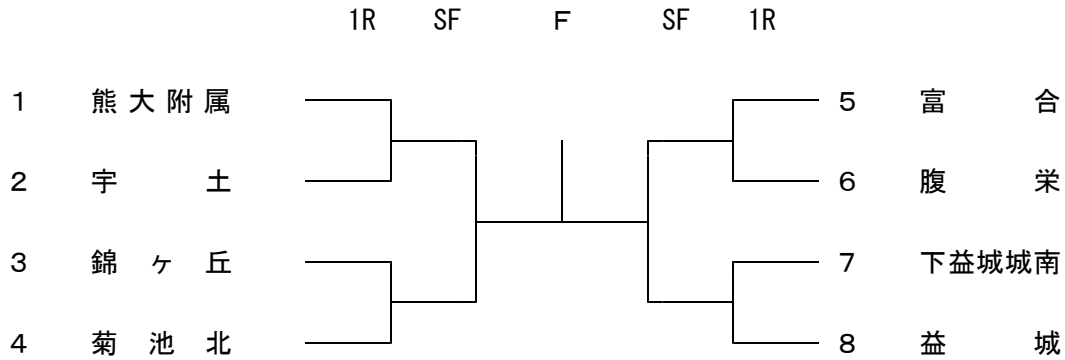

# 平成30年度熊本県中学校総合体育大会テニス競技

種 目 テ ニ ス

期 日 平成30年7月21日(土) 団体戦 競技開始 9時30分  
 22日(日) 個人戦 競技開始 9時30分

会 場 パークドーム熊本(人工芝12面)

組合せ

## 男子団体戦