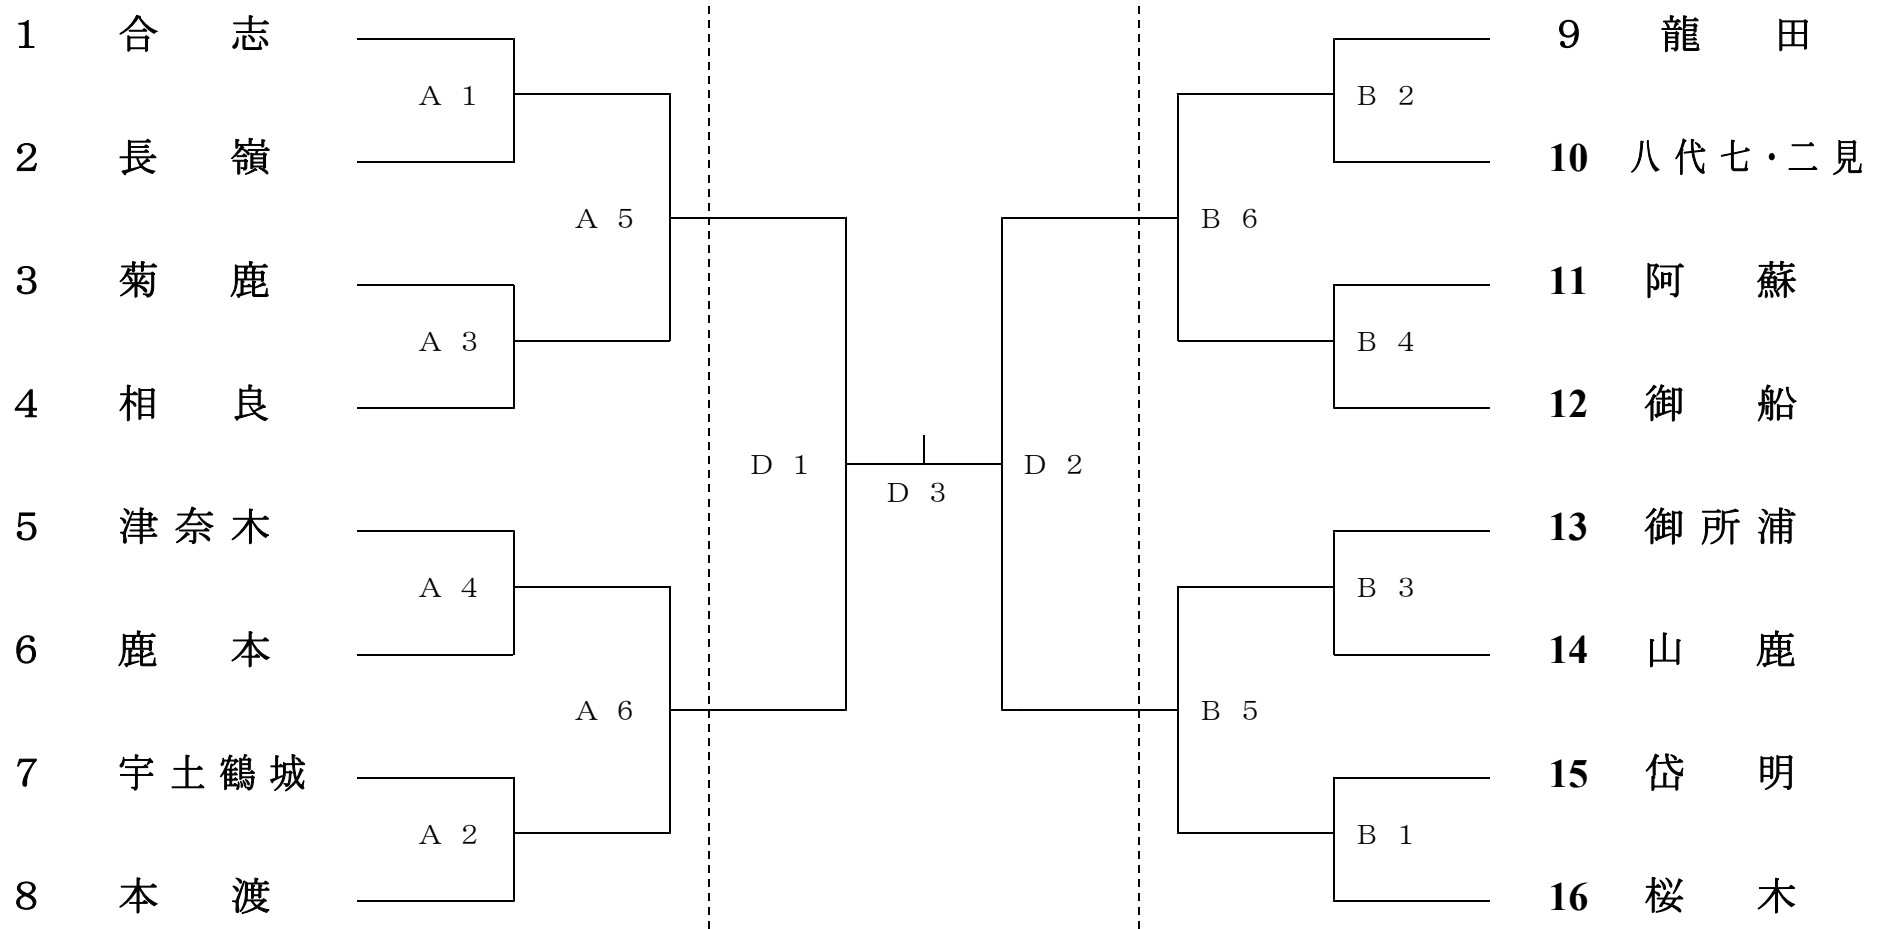

男子の部

会場：山鹿市菊鹿多目的研修集会施設 (A) (B) 、グリーンパルス(D)

女子の部

会場：山鹿市菊鹿あんずの丘多目的体育館グリーンパルス (C) (D)