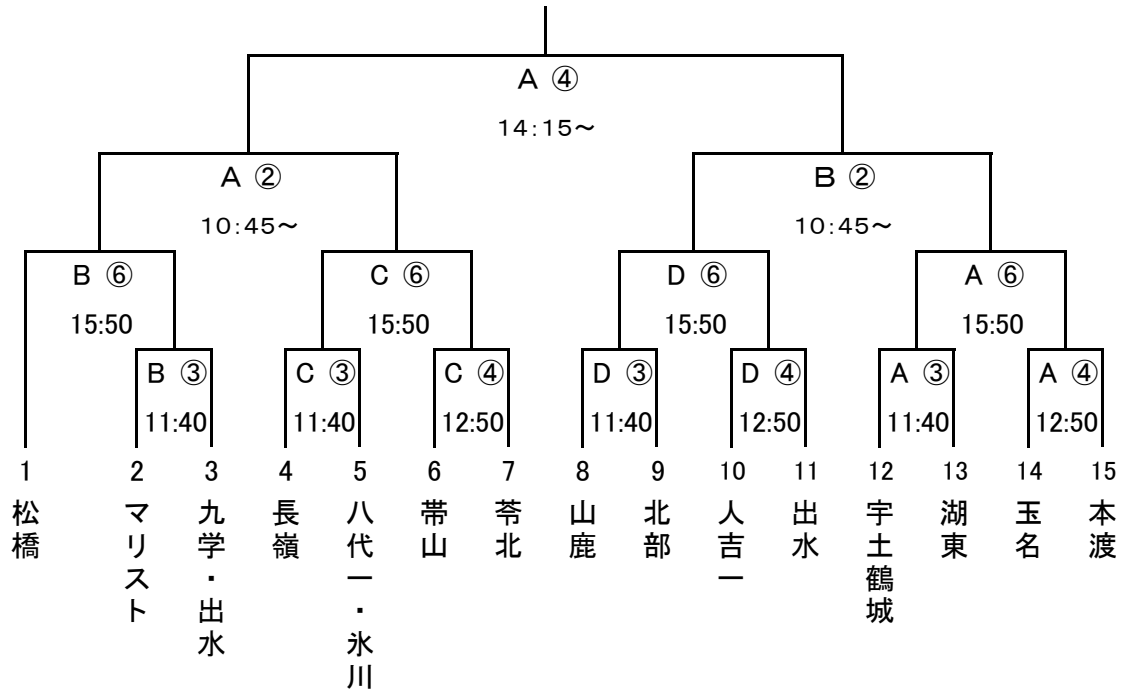

熊本県中体連ハンドボール大会 組み合わせ

開始式：各会場にて9：00～

Aコート：鹿陽センター

Bコート：鹿央体育館

Cコート：城北高校

Dコート：鹿本体育館

【男子の部】

【女子の部】