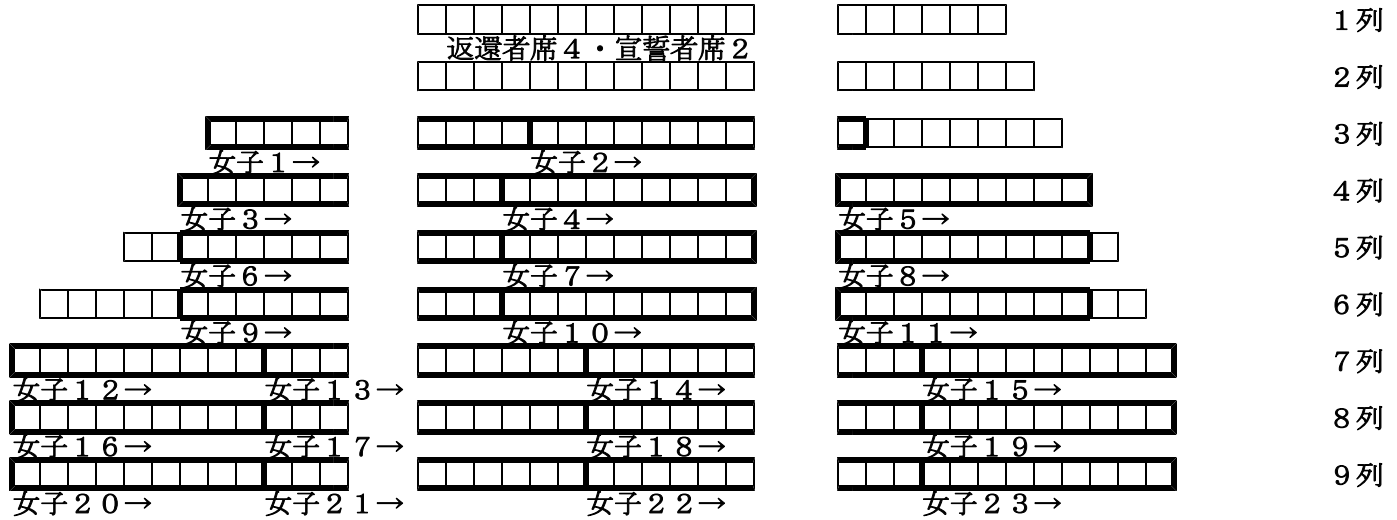

開会式ホール見取り図

応援生徒および保護者観覧場所

出入口

出入口

* 右端は監督席

* 一番左端の競技者がプラカードもち。